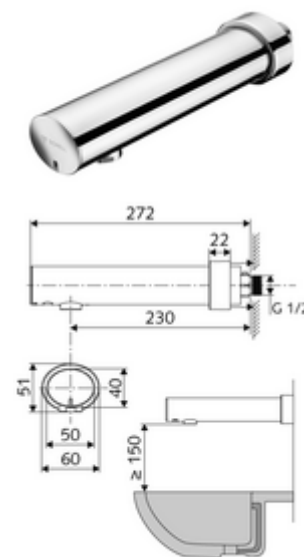

Artikelnummer: 01 954 06 99

Opbouw-wastafelkraan MODUS E HD-K - hoge druk koud water / voorgemengd water

Infraroodsensor gestuurd. Batterijvoeding.

Leveringsomvang

- Wanduitloopkraan met infraroodsensor
 - Elektronica met infraroodsensor, programmeerbaar
 - Magneetventiel 6 V
 - Batterijvak 6 V (geïntegreerd)
 - Afsluitkraan
 - Straalregelaar
- 4x AA alkalinebatterijen 1,5 V
- Schuifrozet

Technische gegevens

- Instelmogelijkheden via benaderingsreflectie
 - Bereik sensorreikwijdte (ca. 2 - 13 cm)
 - Stagnatiespoeling (uit/continue stroom 30 s, 24 uur na laatste spoeling)
 - Reinigingsstop (uit/120 s)
- S_Durchfluss: max. 1 gpm \approx 3,8 l/min
- Werkdruk: 0,5 - 5,0 bar
- Max. rustdruk: 8 bar
- Max. werkingstemperatuur: 70 °C (voor thermische desinfectie 80 °C max. 10 min./dag)
- Aansluiting: G 1/2 M
- Werkstof: Behuizing Messing conform de Duitse drinkwaterverordening
- Oppervlak: Chroom
- Afstand tot het midden van de straalregelaar: 230 mm
- Certificaten: P-IX 29862/IO, WRAS
- Geluidsklasse: I
- Debietsklasse: O

Leveringsgegevens

- Gewicht: 1,22 kg/Stuks
- Verpakkingseenheid: 1

Aanbevolen gerelateerde artikelen

Set perlator LEED 1.3 l	Artikelnr.: 28 931 06 99	
Wastafelafvoerplug OPEN	Artikelnr.: 02 002 06 99	of
Wastafelafvoerplug PUSH OPEN	Artikelnr.: 02 000 06 99	of