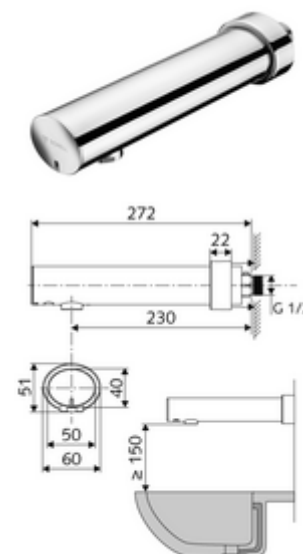

Artikelnummer: 01 954 06 99

Opbouw-wastafelkraan MODUS E HD-K - hoge druk koud water / voorgemengd water

Infraroodsensor gestuurd. Batterijvoeding.

Leveringsomvang

- Wanduitloopkraan met infraroodsensor
  - Elektronica met infraroodsensor, programmeerbaar
  - Magneetventiel 6 V
  - Batterijvak 6 V (geïntegreerd)
  - Afsluitkraan
  - Straalregelaar
- 4x AA alkalinebatterijen 1,5 V
- Schuifrozet

Technische gegevens

- Instelmogelijkheden via benaderingsreflectie
  - Bereik sensorreikwijdte (ca. 2 - 13 cm)
  - Stagnatiespoeling (uit/continue stroom 30 s, 24 uur na laatste spoeling)
  - Reinigingsstop (uit/120 s)
- S_Durchfluss: max. 1 gpm $\approx$ 3,8 l/min
- Werkdruk: 0,5 - 5,0 bar
- Max. rustdruk: 8 bar
- Max. werkingstemperatuur: 70 °C (voor thermische desinfectie 80 °C max. 10 min./dag)
- Aansluiting: G 1/2 M
- Werkstof: Behuizing Messing conform de Duitse drinkwaterverordening
- Oppervlak: Chroom
- Afstand tot het midden van de straalregelaar: 230 mm
- Certificaten: P-IX 29862/IO, WRAS
- Geluidsklasse: I
- Debietsklasse: O

Leveringsgegevens

- Gewicht: 1,22 kg/Stuks
- Verpakkingseenheid: 1

Aanbevolen gerelateerde artikelen

Set perlator LEED 1.3 l	Artikelnr.: 28 931 06 99	
Wastafelafvoerplug OPEN	Artikelnr.: 02 002 06 99	of
Wastafelafvoerplug PUSH OPEN	Artikelnr.: 02 000 06 99	of

Opmerking

- Uitloopartikel, leverbaar tot einde voorraad