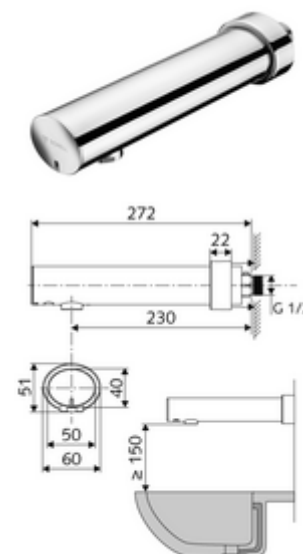

Artikelnummer: 01 954 06 99

Opbouw-wastafelkraan MODUS E HD-K - hoge druk koud water / voorgemengd water

Infraroodsensor gestuurd. Batterijvoeding.

Leveringsomvang

- Wanduitloopkraan met infraroodsensor
 - Elektronica met infraroodsensor, programmeerbaar
 - Magneetventiel 6 V
 - Batterijvak 6 V (geïntegreerd)
 - Afsluitkraan
 - Straalregelaar
- 4x AA alkalinebatterijen 1,5 V
- Schuifrozet

Technische gegevens

- Instelmogelijkheden via benaderingsreflectie
 - Bereik sensorreikwijdte (ca. 2 - 13 cm)
 - Stagnatiespoeling (uit/continue stroom 30 s, 24 uur na laatste spoeling)
 - Reinigingsstop (uit/120 s)
- Debiet: max. 1 gpm \approx 3,8 l/min
- Werkdruk: 0,5 - 5,0 bar
- Max. rustdruk: 8 bar
- Max. werkingstemperatuur: 70 °C (voor thermische desinfectie 80 °C max. 10 min./dag)
- Aansluiting: G 1/2 M
- Werkstof: Behuizing Messing conform de Duitse drinkwaterverordening
- Oppervlak: Chroom
- Afstand tot het midden van de straalregelaar: 230 mm
- Certificaten: P-IX 29862/IO, WRAS
- Geluidsklasse: I
- Debietsklasse: O

Leveringsgegevens

- Gewicht: 1,22 kg/Stuks
- Verpakkingseenheid: 1

Aanbevolen gerelateerde artikelen

Set perlator LEED 1.3 l	Artikelnr.: 28 931 06 99	
Wastafelafvoerplug OPEN	Artikelnr.: 02 002 06 99	of
Wastafelafvoerplug PUSH OPEN	Artikelnr.: 02 000 06 99	of