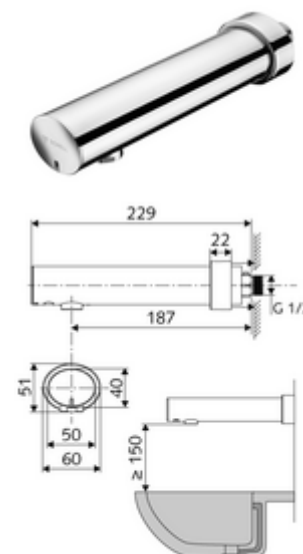

Artikelnummer: 01 953 06 99

Opbouw-wastafelkraan MODUS E HD-K - hoge druk koud water / voorgemengd water

Infraroodsensor gestuurd. Batterijvoeding.

Leveringsomvang

- Wanduitloopkraan met infraroodsensor
 - Elektronica met infraroodsensor, programmeerbaar
 - Magneetventiel 6 V
 - Batterijvak 6 V (geïntegreerd)
 - Afsluitkraan
 - Straalregelaar
- 4x AA alkalinebatterijen 1,5 V
- Schuifrozet

Technische gegevens

- Instelmogelijkheden via benaderingsrefelectie
 - Bereik sensorreikwijdte (ca. 2 - 13 cm)
 - Stagnatiespoeling (uit/continue stroom 30 s, 24 uur na laatste spoeling)
 - Reinigingsstop (uit/120 s)
- S_Durchfluss: max. 1 gpm \approx 3,8 l/min
- Werkdruk: 0,5 - 5,0 bar
- Max. rustdruk: 8 bar
- Max. werkingstemperatuur: 70 °C (voor thermische desinfectie 80 °C max. 10 min./dag)
- Aansluiting: G 1/2 M
- Werkstof: Behuizing Messing conform de Duitse drinkwaterverordening
- Oppervlak: Chroom
- Afstand tot het midden van de straalregelaar: 187 mm
- Certificaten: P-IX 29862/IO, WRAS
- Geluidsklasse: I
- Debietsklasse: O

Leveringsgegevens

- Gewicht: 1,12 kg/Stuks
- Verpakkingseenheid: 1

Aanbevolen gerelateerde artikelen

Set perlator LEED 1.3 l	Artikelnr.: 28 931 06 99	
Wastafelafvoerplug OPEN	Artikelnr.: 02 002 06 99	of
Wastafelafvoerplug PUSH OPEN	Artikelnr.: 02 000 06 99	of