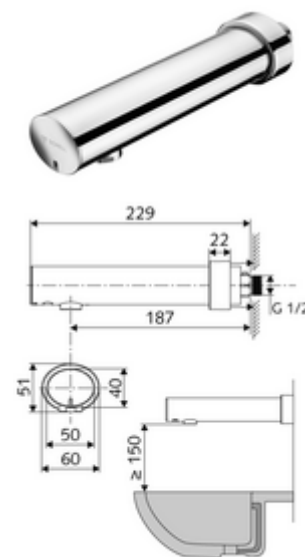

Artikelnummer: 01 953 06 99

Opbouw-wastafelkraan MODUS E HD-K - hoge druk koud water / voorgemengd water

Infraroodsensor gestuurd. Batterijvoeding.

Leveringsomvang

- Wanduitloopkraan met infraroodsensor
 - Elektronica met infraroodsensor, programmeerbaar
 - Magneetventiel 6 V
 - Batterijvak 6 V (geïntegreerd)
 - Afsluitkraan
 - Straalregelaar
- 4x AA alkalinebatterijen 1,5 V
- Schuifrozet

Technische gegevens

- Instelmogelijkheden via benaderingsreflexie
 - Bereik sensorreikwijdte (ca. 2 - 13 cm)
 - Stagnatiespoeling (uit/continue stroom 30 s, 24 uur na laatste spoeling)
 - Reinigingsstop (uit/120 s)
- S_Durchfluss: max. 1 gpm \approx 3,8 l/min
- Werkdruk: 0,5 - 5,0 bar
- Max. rustdruk: 8 bar
- Max. werkingstemperatuur: 70 °C (voor thermische desinfectie 80 °C max. 10 min./dag)
- Aansluiting: G 1/2 M
- Werkstof: Behuizing Messing conform de Duitse drinkwaterverordening
- Oppervlak: Chroom
- Afstand tot het midden van de straalregelaar: 187 mm
- Certificaten: P-IX 29862/IO, WRAS
- Geluidsklasse: I
- Debietsklasse: O

Leveringsgegevens

- Gewicht: 1,12 kg/Stuks
- Verpakkingseenheid: 1

Aanbevolen gerelateerde artikelen

| | | |
|------------------------------|--------------------------|----|
| Set perlator LEED 1.3 l | Artikelnr.: 28 931 06 99 | |
| Wastafelafvoerplug OPEN | Artikelnr.: 02 002 06 99 | of |
| Wastafelafvoerplug PUSH OPEN | Artikelnr.: 02 000 06 99 | of |