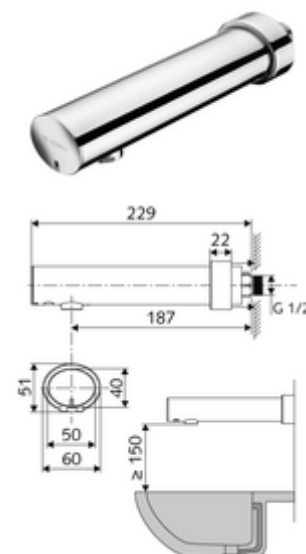

Artikelnummer: 01 953 06 99

Opbouw-wastafelkraan MODUS E HD-K - hoge druk koud water / voorgemengd water

Infraroodsensor gestuurd. Batterijvoeding.

Leveringsomvang

- Wanduitloopkraan met infraroodsensor
 - Elektronica met infraroodsensor, programmeerbaar
 - Magneetventiel 6 V
 - Batterijvak 6 V (geïntegreerd)
 - Afsluitkraan
 - Straalregelaar
- 4x AA alkalinebatterijen 1,5 V
- Schuifrozet

Technische gegevens

- Instelmogelijkheden via benaderingsrefelectie
 - Bereik sensorreikwijdte (ca. 2 - 13 cm)
 - Stagnatiespoeling (uit/continue stroom 30 s, 24 uur na laatste spoeling)
 - Reinigingsstop (uit/120 s)
- Debiet: max. 1 gpm \approx 3,8 l/min
- Werkdruk: 0,5 - 5,0 bar
- Max. rustdruk: 8 bar
- Max. werkingstemperatuur: 70 °C (voor thermische desinfectie 80 °C max. 10 min./dag)
- Aansluiting: G 1/2 M
- Werkstof: Behuizing Messing conform de Duitse drinkwaterverordening
- Oppervlak: Chroom
- Afstand tot het midden van de straalregelaar: 187 mm
- Certificaten: P-IX 29862/IO, WRAS
- Geluidsklasse: I
- Debietsklasse: O

Leveringsgegevens

- Gewicht: 1,12 kg/Stuks
- Verpakkingseenheid: 1

Aanbevolen gerelateerde artikelen

Set perlator LEED 1.3 l	Artikelnr.: 28 931 06 99	
Wastafelafvoerplug OPEN	Artikelnr.: 02 002 06 99	of
Wastafelafvoerplug PUSH OPEN	Artikelnr.: 02 000 06 99	of