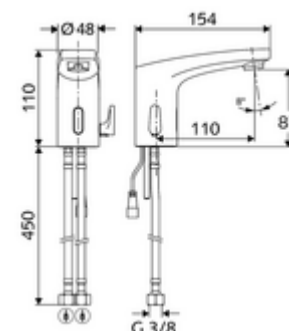

### Leveringsomvang

- Eéngatskraan met infraroodsensor
  - Temperatuurregelaar
  - Elektronica met infraroodsensor, programmeerbaar
  - Aansluitkabel 200 mm, met stekker 2-polig, beschermingsklasse IP 65
  - Magneetventiel 6 V met voorfilter
  - 2 flexibele aansluitslangen G 3/8 V x 450 mm, met terugslagklep (DIN EN 1717: EB) en voorfilter
  - Straalregelaar
- Stekkertransformator 6 VDC, 100 - 240 VAC, 50 - 60 Hz
- Bevestigingsmateriaal voor montage wastafel

### Technische gegevens

- Instelmogelijkheden via benaderingsrefelectie
  - Bereik sensorreikwijdte (ca. 2 - 17 cm)
  - Reinigingsstop (uit/120 s)
- S\_Durchfluss: max. 1 gpm  $\approx$  3,8 l/min
- Werkdruk: 0,5 - 5,0 bar
- Max. rustdruk: 8 bar
- Max. werkingstemperatuur: 70 °C (kortstondig, bijv. voor thermische desinfectie)
- Aansluiting: 2x G 3/8 V
- Werkstof: Behuizing Messing conform de Duitse drinkwaterverordening
- Oppervlak: Chroom
- Certificaten: P-IX 29853/IO, WRAS aangevraagd
- Geluidsklasse: I
- Debietsklasse: O