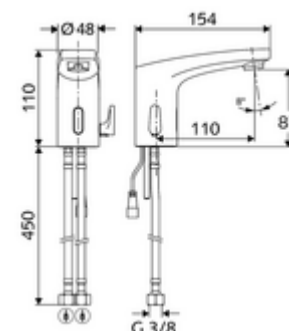

### Leveringsomvang

- Eéngatskraan met infraroodsensor
  - Temperatuurregelaar
  - Elektronica met infraroodsensor, programmeerbaar
  - Aansluitkabel 200 mm, met stekker 2-polig, beschermingsklasse IP 65
  - Magneetventiel 6 V met voorfilter
  - 2 flexibele aansluitslangen G 3/8 V x 450 mm, met terugslagklep (DIN EN 1717: EB) en voorfilter
  - Straalregelaar
- Batterijvak 6 V, beschermingsklasse IP 65
- 4x AA alkalinebatterijen 1,5 V
- Bevestigingsmateriaal voor montage wastafel

### Technische gegevens

- Instelmogelijkheden via benaderingsrefeectie
  - Bereik sensorreikwijdte (ca. 2 - 17 cm)
  - Reinigingsstop (uit/120 s)
- Debiet: max. 1 gpm  $\approx$  3,8 l/min
- Werkdruk: 0,5 - 5,0 bar
- Max. rustdruk: 8 bar
- Max. werkingstemperatuur: 70 °C (kortstondig, bijv. voor thermische desinfectie)
- Aansluiting: 2x G 3/8 V
- Werkstof: Behuizing Messing conform de Duitse drinkwaterverordening
- Oppervlak: Chroom
- Certificaten: P-IX 29853/IO, WRAS aangevraagd
- Geluidsklasse: I
- Debietsklasse: O