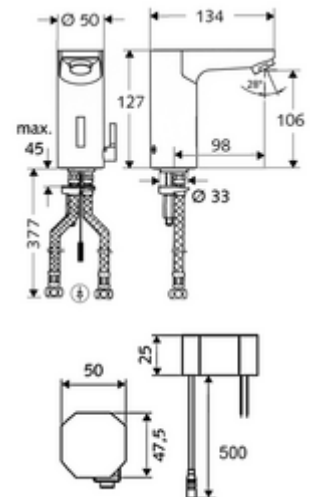

Leveringsomvang

- Eéngatskraan met infraroodsensor
 - Temperatuurregelaar
 - Elektronica met infraroodsensor, programmeerbaar
 - Vandalismebestendige volledig metalen behuizing
 - Magneetventiel 6 V met voorfilter
 - Aansluitkabel 250 mm, met steekverbinder 3-polig, beschermingsklasse IP 65
 - Straalregelaar
- Inbouw-transformator 9 VDC, 100 - 240 VAC, 50 - 60 Hz
- 2 flexibele aansluitlangen Clean-Fix S G 3/8 V x 380 mm, met geïntegreerde terugslagklep (EN 1717: EB) en voorfilter
- Bevestigingsmateriaal voor montage wastafel

Leveringsgegevens

- Gewicht: 1,80 kg/Stuks
- Verpakkingseenheid: 1

Aanbevolen gerelateerde artikelen

SSC Bluetooth®-Module	Artikelnr.: 00 916 00 99
Haakse-kraan thermostaat	Artikelnr.: 09 414 06 99
Verlengkabel 1,5 m	Artikelnr.: 51 010 00 99 of
Verlengkabel 3 m	Artikelnr.: 51 023 00 99 of
Drukevenwichtventiel PBV	Artikelnr.: 06 558 12 99
Haakse-kraan met regelfunctie COMFORT met filter	Artikelnr.: 05 430 06 99
Wastafelafvoerplug OPEN	Artikelnr.: 02 002 06 99 of
Wastafelafvoerplug PUSH OPEN	Artikelnr.: 02 000 06 99 of