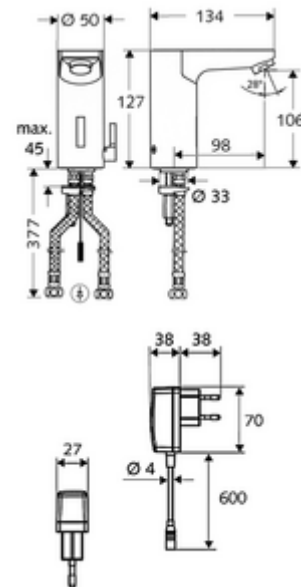

Leveringsomvang

- Eéngatskraan met infraroodsensor
 - Temperatuurregelaar
 - Elektronica met infraroodsensor, programmeerbaar
 - Vandalismebestendige volledig metalen behuizing
 - Magneetventiel 6 V met voorfilter
 - Aansluitkabel 250 mm, met steekverbinder 3-polig, beschermingsklasse IP 65
 - Straalregelaar
- Stekkertransformator 9 VDC, 100 - 240 VAC, 50 - 60 Hz
- 2 flexibele aansluitslangen Clean-Fix S G 3/8 V x 380 mm, met geïntegreerde terugslagklep (EN 1717: EB) en voorfilter
- Bevestigingsmateriaal voor montage wastafel