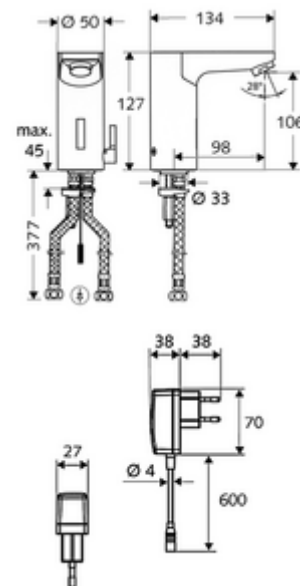

Leveringsomvang

- Eéngatskraan met infraroodsensor
 - Temperatuurregelaar
 - Elektronica met infraroodsensor, programmeerbaar
 - Magneetventiel 6 V met voorfilter
 - Straalregelaar
 - Aansluitkabel 250 mm, met steekverbinder 3-polig, beschermingsklasse IP 65
- Stekkertransformator 9 VDC, 100 - 240 VAC, 50 - 60 Hz
- 2 flexibele aansluitslangen Clean-Fix S G 3/8 V x 380 mm, met geïntegreerde terugslagklep (EN 1717: EB) en voorfilter
- Bevestigingsmateriaal voor montage wastafel