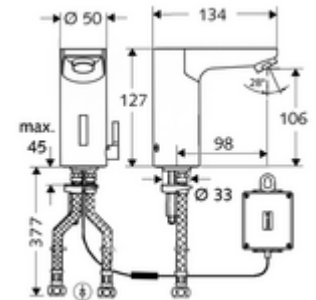

Leveringsomvang

- Eéngatskraan met infraroodsensor
 - Temperatuurregelaar
 - Elektronica met infraroodsensor, programmeerbaar
 - Vandalismebestendige volledig metalen behuizing
 - Magneetventiel 6 V met voorfilter
 - Aansluitkabel 250 mm, met steekverbinder 3-polig, beschermingsklasse IP 65
 - Straalregelaar
- Batterijvak 6 V, beschermingsklasse IP 65
- 4x AA alkalinebatterijen 1,5 V
- 2 flexibele aansluitslangen Clean-Fix S G 3/8 V x 380 mm, met geïntegreerde terugslagklep (EN 1717: EB) en voorfilter
- Bevestigingsmateriaal voor montage wastafel

Leveringsgegevens

- Gewicht: 1,94 kg/Stuks
- Verpakkingseenheid: 1

Aanbevolen gerelateerde artikelen

SSC Bluetooth®-Module	Artikelnr.: 00 916 00 99
Haakse-kraan thermostaat	Artikelnr.: 09 414 06 99
Verlengkabel 1,5 m	Artikelnr.: 51 010 00 99 of
Verlengkabel 3 m	Artikelnr.: 51 023 00 99 of
Drukevenwichtventiel PBV	Artikelnr.: 06 558 12 99
Haakse-kraan met regelfunctie COMFORT met filter	Artikelnr.: 05 430 06 99
Wastafelafvoerplug OPEN	Artikelnr.: 02 002 06 99 of
Wastafelafvoerplug PUSH OPEN	Artikelnr.: 02 000 06 99 of