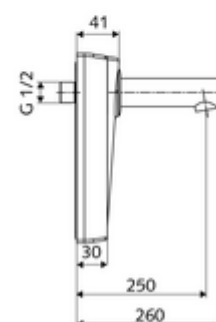

Leveringsomvang

- Frontplaat met infrarood-sensorvenster
- Watertraject met magneetventiel 6 V
- Montageframe met elektronica met infraroodsensor, programmeerbaar
- Batterijvak 6 V, beschermingsklasse IP 65
- 4x AA alkalinebatterijen 1,5 V
- Wanduitloop met straalregelaar (beveiligd tegen diefstal)
- Bevestigingsmateriaal

Leveringsgegevens

- Gewicht: 2,04 kg/Stuks
- Verpakkingseenheid: 1

Aanbevolen gerelateerde artikelen

SWS Temperatuurvoeler WALIS E

Artikelnr.: 00 555 00 99

Wastafelafvoerplug OPEN	Artikelnr.: 02 002 06 99	of
Wastafelafvoerplug PUSH OPEN	Artikelnr.: 02 000 06 99	of
<u>Bij aansluiting boven, onder of aan de zijkant</u>		
Montageframe WALIS	Artikelnr.: 77 740 06 99	