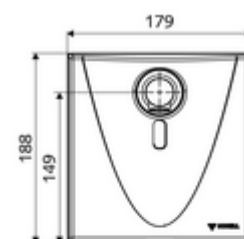

Artikelnummer: 01 952 06 99

Opbouw-wastafelkraan WALIS E Koud water/voorgemengd water

Infraroodsensor gestuurd. Batterijvoeding. Geschikt voor koppeling met SCHELL-watermanagementsysteem SWS. Te parametren via SCHELL Single Control SSC. Aansluiting langs achteren of, met optioneel montageframe, langs boven, onderaan of langs de zijkant.

Leveringsomvang

- Frontplaat met infrarood-sensorvenster
- Watertraject met magneetventiel 6 V
- Montageframe met elektronica met infraroodsensor, programmeerbaar
- Batterijvak 6 V, beschermingsklasse IP 65
- 4x AA alkalinebatterijen 1,5 V
- Wanduitloop met straalregelaar (beveiligd tegen diefstal)
- Bevestigingsmateriaal

Technische gegevens

- Instelmogelijkheden via SWS/SSC
  - Sensorreikwijdte (kort / gemiddeld / lang)
  - Programmering via benaderingsreflectie (uit / aan)
  - Max. looptijd (1 - 360 s)
  - Nalooptijd (0,6 - 60 s)
  - Stagnatiespoeling (uit/5-600 s, om de 1 - 240 uur na laatste spoeling/om de 1 - 24 uur)
  - Continue spoeling voor thermische desinfectie, met bescherming tegen verbranding (uit/15 - 600 s)
  - Continue stroom (uit/15 - 600 s)
  - Energiespaarmodus (uit/1 - 254 uur na laatste gebruik)
  - Reinigingsstop (uit/60 - 360 s)
- Instelmogelijkheden via benaderingsreflectie
  - Sensorreikwijdte (kort / gemiddeld / lang)
  - Stagnatiespoeling (uit/30 s, om de 24 uur na laatste spoeling/om de 24 uur)
  - Continue spoeling voor thermische desinfectie, met bescherming tegen verbranding (uit/300 s/120 s)
  - Reinigingsstop (uit/60 s)
- Debiet: max. 5 l/min drukonafhankelijk
- Werkdruk: 1,0 - 5,0 bar
- Max. werkingstemperatuur: 70 °C (80 °C voor thermische desinfectie)
- Aansluiting: DN 15 G 1/2 M
- Werkstof: Uitloop Messing conform de Duitse drinkwaterverordening, Frontplaat Kunststof, Watertraject Messing conform de Duitse drinkwaterverordening
- Oppervlak: Chroom
- Afstand tot het midden van de straalregelaar: 250 mm

Leveringsgegevens

- Gewicht: 2,04 kg/Stuks
- Verpakkingseenheid: 1

Aanbevolen gerelateerde artikelen

SWS Temperatuurvoeler WALIS E

Artikelnr.: 00 555 00 99