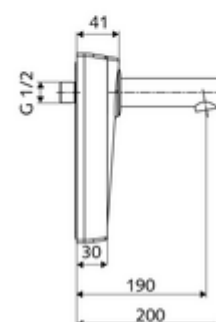

Leveringsomvang

- Frontplaat met infrarood-sensorvenster
- Watertraject met magneetventiel 6 V
- Montageframe met elektronica met infraroodsensor, programmeerbaar
- Batterijvak 6 V, beschermingsklasse IP 65
- 4x AA alkalinebatterijen 1,5 V
- Wanduitloop met straalregelaar (beveiligd tegen diefstal)
- Bevestigingsmateriaal

Technische gegevens

- Instelmogelijkheden via SWS/SSC
 - Sensorreikwijdte (kort / gemiddeld / lang)
 - Programmering via benaderingsreflectie (uit / aan)
 - Max. looptijd (1 - 360 s)
 - Nalooptijd (0,6 - 60 s)
 - Stagnatiespoeling (uit/5-600 s, om de 1 - 240 uur na laatste spoeling/om de 1 - 24 uur)
 - Continue spoeling voor thermische desinfectie, met bescherming tegen verbranding (uit/15 - 600 s)
 - Continue stroom (uit/15 - 600 s)
 - Energiespaarmodus (uit/1 - 254 uur na laatste gebruik)
 - Reinigingsstop (uit/60 - 360 s)
- Instelmogelijkheden via benaderingsreflectie
 - Sensorreikwijdte (kort / gemiddeld / lang)
 - Stagnatiespoeling (uit/30 s, om de 24 uur na laatste spoeling/om de 24 uur)
 - Continue spoeling voor thermische desinfectie, met bescherming tegen verbranding (uit/300 s/120 s)
 - Reinigingsstop (uit/60 s)
- S_Durchfluss: max. 5 l/min drukonafhankelijk
- Werkdruk: 1,0 - 5,0 bar
- Max. werkingstemperatuur: 70 °C (80 °C voor thermische desinfectie)
- Aansluiting: DN 15 G 1/2 M
- Werkstof: Uitloop Messing conform de Duitse drinkwaterverordening, Frontplaat Kunststof, Watertraject Messing conform de Duitse drinkwaterverordening
- Oppervlak: Chroom
- Afstand tot het midden van de straalregelaar: 190 mm

Leveringsgegevens

- Gewicht: 1,85 kg/Stuks
- Verpakkingseenheid: 1

Aanbevolen gerelateerde artikelen

SWS Temperatuurvoeler WALIS E

Artikelnr.: 00 555 00 99

Wastafelafvoerplug OPEN	Artikelnr.: 02 002 06 99	of
Wastafelafvoerplug PUSH OPEN	Artikelnr.: 02 000 06 99	of
<u>Bij aansluiting boven, onder of aan de zijkant</u>		
Montageframe WALIS	Artikelnr.: 77 740 06 99	