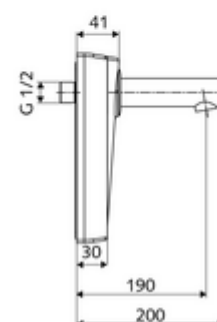

Leveringsomvang

- Frontplaat met infrarood-sensorvenster
- Watertraject met magneetventiel 6 V
- Montageframe met elektronica met infraroodsensor, programmeerbaar
- Batterijvak 6 V, beschermingsklasse IP 65
- 4x AA alkalinebatterijen 1,5 V
- Wanduitloop met straalregelaar (beveiligd tegen diefstal)
- Bevestigingsmateriaal

Technische gegevens

- Instelmogelijkheden via SWS/SSC
 - Sensorreikwijdte (kort / gemiddeld / lang)
 - Programmering via benaderingsreflectie (uit / aan)
 - Max. looptijd (1 - 360 s)
 - Nalooptijd (0,6 - 60 s)
 - Stagnatiespoeling (uit/5-600 s, om de 1 - 240 uur na laatste spoeling/om de 1 - 24 uur)
 - Continue spoeling voor thermische desinfectie, met bescherming tegen verbranding (uit/15 - 600 s)
 - Continue stroom (uit/15 - 600 s)
 - Energiespaarmodus (uit/1 - 254 uur na laatste gebruik)
 - Reinigingsstop (uit/60 - 360 s)
- Instelmogelijkheden via benaderingsreflectie
 - Sensorreikwijdte (kort / gemiddeld / lang)
 - Stagnatiespoeling (uit/30 s, om de 24 uur na laatste spoeling/om de 24 uur)
 - Continue spoeling voor thermische desinfectie, met bescherming tegen verbranding (uit/300 s/120 s)
 - Reinigingsstop (uit/60 s)
- Debiet: max. 5 l/min drukonafhankelijk
- Werkdruk: 1,0 - 5,0 bar
- Max. werkingstemperatuur: 70 °C (80 °C voor thermische desinfectie)
- Aansluiting: DN 15 G 1/2 M
- Werkstof: Uitloop Messing conform de Duitse drinkwaterverordening, Frontplaat Kunststof, Watertraject Messing conform de Duitse drinkwaterverordening
- Oppervlak: Chroom
- Afstand tot het midden van de straalregelaar: 190 mm

Leveringsgegevens

- Gewicht: 1,85 kg/Stuks
- Verpakkingseenheid: 1

Aanbevolen gerelateerde artikelen

SWS Temperatuurvoeler WALIS E

Artikelnr.: 00 555 00 99

Wastafelafvoerplug OPEN	Artikelnr.: 02 002 06 99	of
Wastafelafvoerplug PUSH OPEN	Artikelnr.: 02 000 06 99	of
<u>Bij aansluiting boven, onder of aan de zijkant</u>		
Montageframe WALIS	Artikelnr.: 77 740 06 99	