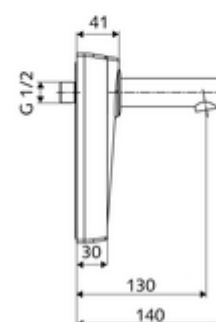

Leveringsomvang

- Frontplaat met infrarood-sensorvenster
- Watertraject met magneetventiel 6 V
- Montageframe met elektronica met infraroodsensor, programmeerbaar
- Batterijvak 6 V, beschermingsklasse IP 65
- 4x AA alkalinebatterijen 1,5 V
- Wanduitloop met straalregelaar (beveiligd tegen diefstal)
- Bevestigingsmateriaal

Technische gegevens

- Instelmogelijkheden via SWS/SSC
 - Sensorreikwijdte (kort / gemiddeld / lang)
 - Programmering via benaderingsreflectie (uit / aan)
 - Max. looptijd (1 - 360 s)
 - Nalooptijd (0,6 - 60 s)
 - Stagnatiespoeling (uit/5-600 s, om de 1 - 240 uur na laatste spoeling/om de 1 - 24 uur)
 - Continue spoeling voor thermische desinfectie, met bescherming tegen verbranding (uit/15 - 600 s)
 - Continue stroom (uit/15 - 600 s)
 - Energiespaarmodus (uit/1 - 254 uur na laatste gebruik)
 - Reinigingsstop (uit/60 - 360 s)
- Instelmogelijkheden via benaderingsreflectie
 - Sensorreikwijdte (kort / gemiddeld / lang)
 - Stagnatiespoeling (uit/30 s, om de 24 uur na laatste spoeling/om de 24 uur)
 - Continue spoeling voor thermische desinfectie, met bescherming tegen verbranding (uit/300 s/120 s)
 - Reinigingsstop (uit/60 s)
- Debiet: max. 5 l/min drukonafhankelijk
- Werkdruk: 1,0 - 5,0 bar
- Max. werkingstemperatuur: 70 °C (80 °C voor thermische desinfectie)
- Aansluiting: DN 15 G 1/2 M
- Werkstof: Uitloop Messing conform de Duitse drinkwaterverordening, Frontplaat Kunststof, Watertraject Messing conform de Duitse drinkwaterverordening
- Oppervlak: Chroom
- Afstand tot het midden van de straalregelaar: 130 mm

Leveringsgegevens

- Gewicht: 1,69 kg/Stuks
- Verpakkingseenheid: 1

Aanbevolen gerelateerde artikelen

SWS Temperatuurvoeler WALIS E

Artikelnr.: 00 555 00 99

Wastafelafvoerplug OPEN	Artikelnr.: 02 002 06 99	of
Wastafelafvoerplug PUSH OPEN	Artikelnr.: 02 000 06 99	of
<u>Bij aansluiting boven, onder of aan de zijkant</u>		
Montageframe WALIS	Artikelnr.: 77 740 06 99	