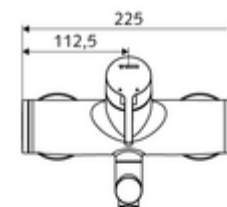

Artikelnummer: 01 693 06 99

Opbouw-wastafelkraan VITUS VW-EH-M Mengwater

Manuele eengreepsbediening.

Leveringsomvang

- Eengreeps opbouw-wastafelkraan
  - Bedieningshendel van messing
  - Ventiel (mechanisch) voor het uitvoeren van een thermische desinfectie (volgens DVGW-werkblad W 551)
  - Draaibare uitloop (vergrendelbaar) met straalregelaar
  - Eengreepsmengcartouche met heetwaterbegrenzing en debietbegrenzing
  - 2 terugslagkleppen (EN 1717: EB)
- 2 S-aansluitingen en rozetten (met diepte-instelling)

Technische gegevens

- S_Durchfluss: max. 5 l/min drukonafhankelijk
- Werkdruk: 1,0 - 5,0 bar
- Max. rustdruk: 8 bar
- Max. werkingstemperatuur: 70 °C (80 °C voor thermische desinfectie)
- Aansluiting: 2x DN 15 G 1/2 M
- Werkstof: Uitloop Messing conform de Duitse drinkwaterverordening, Behuizing Messing conform de Duitse drinkwaterverordening
- Oppervlak: Chrom
- Afstand tot het midden van de straalregelaar: 330 mm
- Certificaten: Belgaqua

Leveringsgegevens

- Gewicht: 5,15 kg/Stuks
- Verpakkingseenheid: 1

Aanbevolen gerelateerde artikelen

S-bochtenset met afsluitkraan	Artikelnr.: 23 775 00 99	
Wastafelafvoerplug OPEN	Artikelnr.: 02 002 06 99	of
Wastafelafvoerplug PUSH OPEN	Artikelnr.: 02 000 06 99	of

Opmerking

- Uitloopartikel, leverbaar tot einde voorraad