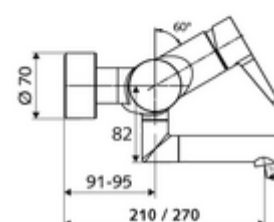

### Leveringsomvang

- Eengreeps opbouw-wastafelkraan
  - Bedieningshendel van messing
  - Ventiel (mechanisch) voor het uitvoeren van een thermische desinfectie (volgens DVGW-werkblad W 551)
  - Draaibare uitloop (vergrendelbaar) met straalregelaar
  - Eengreepsmengcartouche met heetwaterbegrenzing en debietbegrenzing
  - 2 terugslagkleppen (EN 1717: EB)
- 2 S-aansluitingen en rozetten (met diepte-instelling)