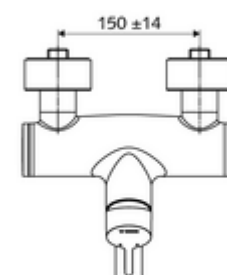

Artikelnummer: 01 693 06 99

Opbouw-wastafelkraan VITUS VW-EH-M Mengwater

Manuele eengreepsbediening.

Leveringsomvang

- Eengreeps opbouw-wastafelkraan
  - Bedieningshendel van messing
  - Ventiel (mechanisch) voor het uitvoeren van een thermische desinfectie (volgens DVGW-werkblad W 551)
  - Draaibare uitloop (vergrendelbaar) met straalregelaar
  - Eengreepsmengcartouche met heetwaterbegrenzing en debietbegrenzing
  - 2 terugslagkleppen (EN 1717: EB)
- 2 S-aansluitingen en rozetten (met diepte-instelling)

Technische gegevens

- S_Durchfluss: max. 5 l/min drukonafhankelijk
- Werkdruk: 1,0 - 5,0 bar
- Max. rustdruk: 8 bar
- Max. werkingstemperatuur: 70 °C (80 °C voor thermische desinfectie)
- Aansluiting: 2x DN 15 G 1/2 M
- Werkstof: Uitloop Messing conform de Duitse drinkwaterverordening, Behuizing Messing conform de Duitse drinkwaterverordening
- Oppervlak: Chrom
- Afstand tot het midden van de straalregelaar: 330 mm
- Certificaten: Belgaqua

Leveringsgegevens

- Gewicht: 5,15 kg/Stuks
- Verpakkingseenheid: 1

Aanbevolen gerelateerde artikelen

S-bochtenset met afsluitkraan	Artikelnr.: 23 775 00 99	
Wastafelafvoerplug OPEN	Artikelnr.: 02 002 06 99	of
Wastafelafvoerplug PUSH OPEN	Artikelnr.: 02 000 06 99	of

Opmerking

- Uitloopartikel, leverbaar tot einde voorraad