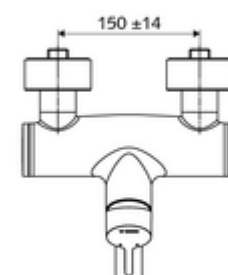

Artikelnummer: 01 693 06 99

Opbouw-wastafelkraan VITUS VW-EH-M Mengwater

Manuele eengreepsbediening.

Leveringsomvang

- Eengreeps opbouw-wastafelkraan
 - Bedieningshendel van messing
 - Ventiel (mechanisch) voor het uitvoeren van een thermische desinfectie (volgens DVGW-werkblad W 551)
 - Draaibare uitloop (vergrendelbaar) met straalregelaar
 - Eengreepsmengcartouche met heetwaterbegrenzing en debietbegrenzing
 - 2 terugslagkleppen (EN 1717: EB)
- 2 S-aansluitingen en rozetten (met diepte-instelling)

Technische gegevens

- S_Durchfluss: max. 5 l/min drukonafhankelijk
- Werkdruk: 1,0 - 5,0 bar
- Max. rustdruk: 8 bar
- Max. werkingstemperatuur: 70 °C (80 °C voor thermische desinfectie)
- Aansluiting: 2x DN 15 G 1/2 M
- Werkstof: Uitloop Messing conform de Duitse drinkwaterverordening, Behuizing Messing conform de Duitse drinkwaterverordening
- Oppervlak: Chroom
- Afstand tot het midden van de straalregelaar: 330 mm
- Certificaten: Belgaqua

Leveringsgegevens

- Gewicht: 5,15 kg/Stuks
- Verpakkingseenheid: 1

Aanbevolen gerelateerde artikelen

S-bochtenset met afsluitkraan	Artikelnr.: 23 775 00 99	
Wastafelafvoerplug OPEN	Artikelnr.: 02 002 06 99	of
Wastafelafvoerplug PUSH OPEN	Artikelnr.: 02 000 06 99	of