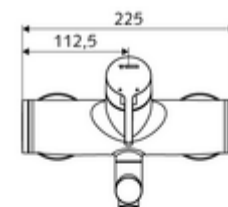

Artikelnummer: 01 693 06 99

Opbouw-wastafelkraan VITUS VW-EH-M Mengwater

Manuele eengreepsbediening.

Leveringsomvang

- Eengreeps opbouw-wastafelkraan
 - Bedieningshendel van messing
 - Ventiel (mechanisch) voor het uitvoeren van een thermische desinfectie (volgens DVGW-werkblad W 551)
 - Draaibare uitloop (vergrendelbaar) met straalregelaar
 - Eengreepsmengcartouche met heetwaterbegrenzing en debietbegrenzing
 - 2 terugslagkleppen (EN 1717: EB)
- 2 S-aansluitingen en rozetten (met diepte-instelling)

Technische gegevens

- S_Durchfluss: max. 5 l/min drukonafhankelijk
- Werkdruk: 1,0 - 5,0 bar
- Max. rustdruk: 8 bar
- Max. werkingstemperatuur: 70 °C (80 °C voor thermische desinfectie)
- Aansluiting: 2x DN 15 G 1/2 M
- Werkstof: Uitloop Messing conform de Duitse drinkwaterverordening, Behuizing Messing conform de Duitse drinkwaterverordening
- Oppervlak: Chroom
- Afstand tot het midden van de straalregelaar: 330 mm
- Certificaten: Belgaqua

Leveringsgegevens

- Gewicht: 5,15 kg/Stuks
- Verpakkingseenheid: 1

Aanbevolen gerelateerde artikelen

S-bochtenset met afsluitkraan	Artikelnr.: 23 775 00 99	
Wastafelafvoerplug OPEN	Artikelnr.: 02 002 06 99	of
Wastafelafvoerplug PUSH OPEN	Artikelnr.: 02 000 06 99	of