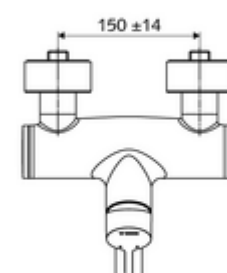

### Leveringsomvang

- Eengreeps opbouw-wastafelkraan
  - Bedieningshendel van messing
  - Ventiel (mechanisch) voor het uitvoeren van een thermische desinfectie (volgens DVGW-werkblad W 551)
  - Draaibare uitloop (vergrendelbaar) met straalregelaar
  - Eengreepsmengcartouche met heetwaterbegrenzing en debietbegrenzing
  - 2 terugslagkleppen (EN 1717: EB)
- 2 S-aansluitingen en rozetten (met diepte-instelling)

### Technische gegevens

- S\_Durchfluss: max. 5 l/min drukonafhankelijk
- Werkdruk: 1,0 - 5,0 bar
- Max. rustdruk: 8 bar
- Max. werkingstemperatuur: 70 °C (80 °C voor thermische desinfectie)
- Aansluiting: 2x DN 15 G 1/2 M
- Werkstof: Uitloop Messing conform de Duitse drinkwaterverordening, Behuizing Messing conform de Duitse drinkwaterverordening
- Oppervlak: Chroom
- Afstand tot het midden van de straalregelaar: 330 mm
- Certificaten: Belgaqua