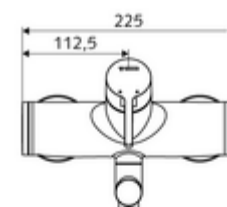

### Leveringsomvang

- Eengreeps opbouw-wastafelkraan
  - Bedieningshendel van messing
  - Ventiel (mechanisch) voor het uitvoeren van een thermische desinfectie (volgens DVGW-werkblad W 551)
  - Draaibare uitloop (vergrendelbaar) met straalregelaar
  - Eengreepsmengcartouche met heetwaterbegrenzing en debietbegrenzing
  - 2 terugslagkleppen (EN 1717: EB)
- 2 S-aansluitingen en rozetten (met diepte-instelling)