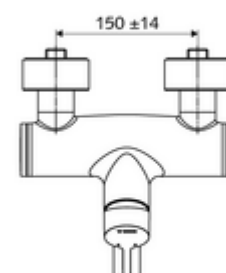

### Leveringsomvang

- Eengreeps opbouw-wastafelkraan
  - Bedieningshendel van messing
  - Ventiel (mechanisch) voor het uitvoeren van een thermische desinfectie (volgens DVGW-werkblad W 551)
  - Draaibare uitloop (vergrendelbaar) met straalregelaar
  - Eengreepsmengcartouche met heetwaterbegrenzing en debietbegrenzing
  - 2 terugslagkleppen (EN 1717: EB)
- 2 S-aansluitingen en rozetten (met diepte-instelling)

### Technische gegevens

- Debiet: max. 5 l/min drukonafhankelijk
- Werkdruk: 1,0 - 5,0 bar
- Max. rustdruk: 8 bar
- Max. werkingstemperatuur: 70 °C (80 °C voor thermische desinfectie)
- Aansluiting: 2x DN 15 G 1/2 M
- Werkstof: Uitloop Messing conform de Duitse drinkwaterverordening, Behuizing Messing conform de Duitse drinkwaterverordening
- Oppervlak: Chroom
- Afstand tot het midden van de straalregelaar: 330 mm
- Certificaten: Belgaqua