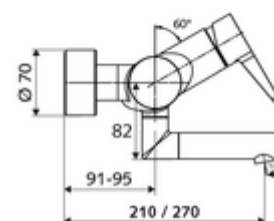

### Leveringsomvang

- Eengreeps opbouw-wastafelkraan
  - Bedieningshendel van messing
  - Ventiel (mechanisch) voor het uitvoeren van een thermische desinfectie (volgens DVGW-werkblad W 551)
  - Draaibare uitloop (vergrendelbaar) met straalregelaar
  - Eengreepsmengcartouche met heetwaterbegrenzing en debietbegrenzing
  - 2 terugslagkleppen (EN 1717: EB)
- 2 S-aansluitingen en rozetten (met diepte-instelling)

### Technische gegevens

- Debiet: max. 5 l/min drukonafhankelijk
- Werkdruk: 1,0 - 5,0 bar
- Max. rustdruk: 8 bar
- Max. werkingstemperatuur: 70 °C (80 °C voor thermische desinfectie)
- Aansluiting: 2x DN 15 G 1/2 M
- Werkstof: Uitloop Messing conform de Duitse drinkwaterverordening, Behuizing Messing conform de Duitse drinkwaterverordening
- Oppervlak: Chroom
- Afstand tot het midden van de straalregelaar: 330 mm
- Certificaten: Belgaqua