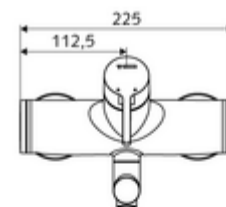

### Leveringsomvang

- Eengreeps opbouw-wastafelkraan
  - Bedieningshendel van messing
  - Ventiel (mechanisch) voor het uitvoeren van een thermische desinfectie (volgens DVGW-werkblad W 551)
  - Draaibare uitloop (vergrendelbaar) met straalregelaar
  - Eengreepsmengcartouche met heetwaterbegrenzing en debietbegrenzing
  - 2 terugslagkleppen (EN 1717: EB)
- 2 S-aansluitingen en rozetten (met diepte-instelling)

### Technische gegevens

- Debiet: max. 5 l/min drukonafhankelijk
- Werkdruk: 1,0 - 5,0 bar
- Max. rustdruk: 8 bar
- Max. werkingstemperatuur: 70 °C (80 °C voor thermische desinfectie)
- Aansluiting: 2x DN 15 G 1/2 M
- Werkstof: Uitloop Messing conform de Duitse drinkwaterverordening, Behuizing Messing conform de Duitse drinkwaterverordening
- Oppervlak: Chroom
- Afstand tot het midden van de straalregelaar: 330 mm
- Certificaten: Belgaqua