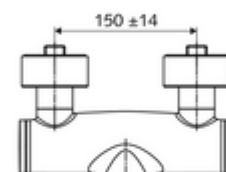

Artikelnummer: 01 664 06 99

Opbouw-wastafelkraan VITUS VW-AH-M Mengwater

Manuele bediening open/koud/warm met medische armhendel.

Leveringsomvang

- Open/koud/warm-opbouw-wastafelkraan
 - Ergonomische medische armhendel 153 mm
 - Keramische cartouche met heetwaterbegrenzing - Open/Koud/Warm
 - Ventiel (mechanisch) voor het uitvoeren van een thermische desinfectie (volgens DVGW-werkblad W 551)
 - Draaibare uitloop (vergrendelbaar)
 - 2 terugslagkleppen (EN 1717: EB)
 - Straalregelaar met laag aerosolgehalte (laminaire straal)
- 2 S-aansluitingen en rozetten (met diepte-instelling)

Technische gegevens

- Debiet: 7,5 - 9,0 l/min
- Werkdruk: 1,0 - 5,0 bar
- Max. werkingstemperatuur: 70 °C (80 °C voor thermische desinfectie)
- Aansluiting: 2x DN 15 G 1/2 M
- Werkstof: Uitloop Messing conform de Duitse drinkwaterverordening, Bediening Messing, Behuizing Messing conform de Duitse drinkwaterverordening
- Oppervlak: Chroom
- Afstand tot het midden van de straalregelaar: 270 mm
- Certificaten: PA-IX 38239/IO, Belgaqua
- Geluidsklasse: I
- Debietsklasse: O

Leveringsgegevens

- Gewicht: 5,05 kg/Stuks
- Verpakkingseenheid: 1

Aanbevolen gerelateerde artikelen

S-bochtenset met afsluitkraan	Artikelnr.: 23 775 00 99	
Wastafelafvoerplug OPEN	Artikelnr.: 02 002 06 99	of
Wastafelafvoerplug PUSH OPEN	Artikelnr.: 02 000 06 99	of