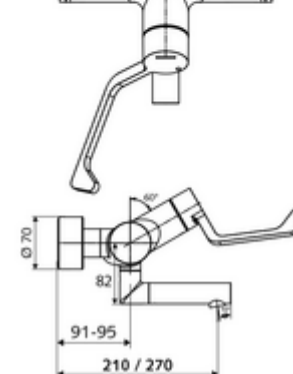

Artikelnummer: 01 664 06 99

Opbouw-wastafelkraan VITUS VW-AH-M Mengwater

Manuele bediening open/koud/warm met medische armhendel.

Leveringsomvang

- Open/koud/warm-opbouw-wastafelkraan
  - Ergonomische medische armhendel 153 mm
  - Keramische cartouche met heetwaterbegrenzing - Open/Koud/Warm
  - Ventiel (mechanisch) voor het uitvoeren van een thermische desinfectie (volgens DVGW-werkblad W 551)
  - Draaibare uitloop (vergrendelbaar)
  - 2 terugslagkleppen (EN 1717: EB)
  - Straalregelaar met laag aerosolgehalte (laminaire straal)
- 2 S-aansluitingen en rozetten (met diepte-instelling)

Technische gegevens

- Debiet: 7,5 - 9,0 l/min
- Werkdruk: 1,0 - 5,0 bar
- Max. werkingstemperatuur: 70 °C (80 °C voor thermische desinfectie)
- Aansluiting: 2x DN 15 G 1/2 M
- Werkstof: Uitloop Messing conform de Duitse drinkwaterverordening, Bediening Messing, Behuizing Messing conform de Duitse drinkwaterverordening
- Oppervlak: Chroom
- Afstand tot het midden van de straalregelaar: 270 mm
- Certificaten: PA-IX 38239/IO, Belgaqua
- Geluidsklasse: I
- Debietsklasse: O

Leveringsgegevens

- Gewicht: 5,05 kg/Stuks
- Verpakkingseenheid: 1

Aanbevolen gerelateerde artikelen

S-bochtenset met afsluitkraan	Artikelnr.: 23 775 00 99	
Wastafelafvoerplug OPEN	Artikelnr.: 02 002 06 99	of
Wastafelafvoerplug PUSH OPEN	Artikelnr.: 02 000 06 99	of