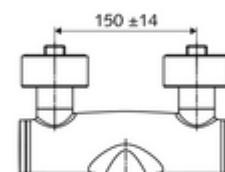

Artikelnummer: 01 664 06 99

Opbouw-wastafelkraan VITUS VW-AH-M Mengwater

Manuele bediening open/koud/warm met medische armhendel.

Leveringsomvang

- Open/koud/warm-opbouw-wastafelkraan
  - Ergonomische medische armhendel 153 mm
  - Keramische cartouche met heetwaterbegrenzing - Open/Koud/Warm
  - Ventiel (mechanisch) voor het uitvoeren van een thermische desinfectie (volgens DVGW-werkblad W 551)
  - Draaibare uitloop (vergrendelbaar)
  - 2 terugslagkleppen (EN 1717: EB)
  - Straalregelaar met laag aerosolgehalte (laminaire straal)
- 2 S-aansluitingen en rozetten (met diepte-instelling)

Technische gegevens

- Debiet: 7,5 - 9,0 l/min
- Werkdruk: 1,0 - 5,0 bar
- Max. werkingstemperatuur: 70 °C (80 °C voor thermische desinfectie)
- Aansluiting: 2x DN 15 G 1/2 M
- Werkstof: Uitloop Messing conform de Duitse drinkwaterverordening, Bediening Messing, Behuizing Messing conform de Duitse drinkwaterverordening
- Oppervlak: Chroom
- Afstand tot het midden van de straalregelaar: 270 mm
- Certificaten: PA-IX 38239/IO, Belgaqua
- Geluidsklasse: I
- Debietsklasse: O

Leveringsgegevens

- Gewicht: 5,05 kg/Stuks
- Verpakkingseenheid: 1

Aanbevolen gerelateerde artikelen

S-bochtenset met afsluitkraan	Artikelnr.: 23 775 00 99	
Wastafelafvoerplug OPEN	Artikelnr.: 02 002 06 99	of
Wastafelafvoerplug PUSH OPEN	Artikelnr.: 02 000 06 99	of