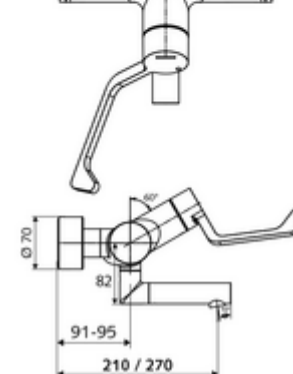

### Leveringsomvang

- Open/koud/warm-opbouw-wastafelkraan
  - Ergonomische medische armhendel 153 mm
  - Keramische cartouche met heetwaterbegrenzing - Open/Koud/Warm
  - Ventiel (mechanisch) voor het uitvoeren van een thermische desinfectie (volgens DVGW-werkblad W 551)
  - Draaibare uitloop (vergrendelbaar)
  - 2 terugslagkleppen (EN 1717: EB)
  - Straalregelaar met laag aerosolgehalte (laminaire straal)
- 2 S-aansluitingen en rozetten (met diepte-instelling)

### Technische gegevens

- Debiet: 7,5 - 9,0 l/min
- Werkdruk: 1,0 - 5,0 bar
- Max. werkingstemperatuur: 70 °C (80 °C voor thermische desinfectie)
- Aansluiting: 2x DN 15 G 1/2 M
- Werkstof: Uitloop Messing conform de Duitse drinkwaterverordening, Bediening Messing, Behuizing Messing conform de Duitse drinkwaterverordening
- Oppervlak: Chroom
- Afstand tot het midden van de straalregelaar: 270 mm
- Certificaten: PA-IX 38239/IO, Belgaqua
- Geluidsklasse: I
- Debietsklasse: O

### Aanbevolen gerelateerde artikelen

S-bochtenset met afsluitkraan	Artikelnr.: 23 775 00 99	
Wastafelafvoerplug OPEN	Artikelnr.: 02 002 06 99	of
Wastafelafvoerplug PUSH OPEN	Artikelnr.: 02 000 06 99	of