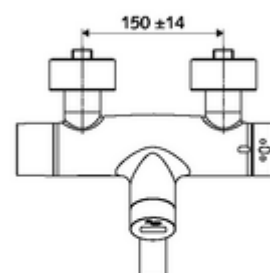

Technische gegevens

- Instelmogelijkheden via SWS/SSC
  - Programmering via benaderingsreflectie (uit / aan)
  - Max. looptijd (1 - 600 s)
  - Stagnatiespoeling (uit/5-600 s, om de 1 - 240 uur na laatste spoeling/om de 1 - 24 uur)
  - Continue spoeling voor thermische desinfectie (uit/15 - 600 s)
  - Continue stroom (uit/15 - 600 s)
  - Energiespaarmodus (uit/1 - 254 uur na laatste gebruik)
  - Reinigingsstop (uit/60 - 360 s)
- Instelmogelijkheden via benaderingsreflectie
  - Max. looptijd (4 - 240 s, 12 programmaniveaus)
  - Stagnatiespoeling (uit/30 s, om de 24 uur na laatste spoeling/om de 24 uur)
  - Reinigingsstop (uit/60 s)
- S_Durchfluss: max. 5 l/min drukonafhankelijk
- Werkdruk: 1,0 - 5,0 bar
- Max. rustdruk: 8 bar
- Max. werkingstemperatuur: 70 °C (80 °C voor thermische desinfectie)
- Aansluiting: 2x DN 15 G 1/2 M
- Werkstof: Uitloop Messing conform de Duitse drinkwaterverordening, Behuizing Messing conform de Duitse drinkwaterverordening
- Oppervlak: Chrom
- Afstand tot het midden van de straalregelaar: 270 mm
- Certificaten: PA-IX 38235/IO, Belgaqua, WRAS aangevraagd
- Geluidsklasse: I
- Debietsklasse: O

Leveringsgegevens

- Gewicht: 5,25 kg/Stuks
- Verpakkingseenheid: 1