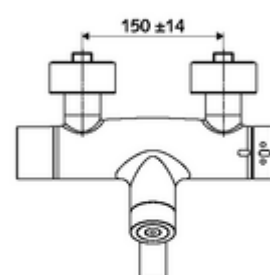

### Leveringsomvang

- Elektronische zelfsluitende opbouw-wastafelkraan
  - Ventiel (mechanisch) voor het uitvoeren van een thermische desinfectie (volgens DVGW-werkblad W 551)
  - Thermostaat volgens EN 1111, ont-/vergrendelbare temperatuurblokkering 38 °C, bescherming tegen verbranding bij uitval van koudwatertoevoer
  - Magneetventiel 6 V met voorfilter
  - Batterijvak 6 V (geïntegreerd)
  - Draaibare uitloop (vergrendelbaar) met straalregelaar
  - CVD-touch-elektronica, programmeerbaar, spat- en spuitwaterdicht IP65
  - 2 terugslagkleppen (EN 1717: EB)
- 2 S-aansluitingen en rozetten (met diepte-instelling)

### Technische gegevens

- Instelmogelijkheden via SWS/SSC
  - Bedieningskracht (licht / gemiddeld / hard)
  - Manuele programmering (uit / aan)
  - Max. looptijd (1 - 950 s)
  - Stagnatiespoeling (uit/1 - 1000 s, om de 1 - 250 uur na laatste spoeling/om de 1 - 250 uur)
  - Blokkeertijd bediening (uit / 1 - 255 s, time-out 1 - 2000 min)
- Instelmogelijkheden via manuele programmering
  - Max. looptijd (4 - 120 s, 10 programmaniveaus)
  - Stagnatiespoeling (uit/20 s, om de 24 uur)
- S\_Durchfluss: max. 5 l/min drukonafhankelijk
- Werkdruk: 1,0 - 5,0 bar
- Max. rustdruk: 8 bar
- Max. werkingstemperatuur: 70 °C (80 °C voor thermische desinfectie)
- Aansluiting: 2x DN 15 G 1/2 M
- Werkstof: Uitloop Messing conform de Duitse drinkwaterverordening, Behuizing Messing conform de Duitse drinkwaterverordening
- Oppervlak: Chroom
- Afstand tot het midden van de straalregelaar: 270 mm
- Certificaten: PA-IX 28575/IO, Belgaqua
- Geluidsklasse: I
- Debietsklasse: O