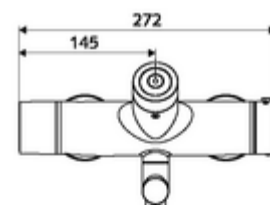

Artikelnummer: 01 662 06 99

Opbouw-wastafelkraan VITUS VW-C-T Mengwater, ThermoProtect thermostaat

Activering via CVD-touch-elektronica met automatisch sluitproces. Batterijvoeding. Geschikt voor koppeling met SCHELL-watermanagementsysteem SWS. Te parametren via SCHELL Single Control SSC.

Leveringsomvang

- Elektronische zelfsluitende opbouw-wastafelkraan
  - Ventiel (mechanisch) voor het uitvoeren van een thermische desinfectie (volgens DVGW-werkblad W 551)
  - Thermostaat volgens EN 1111, ont-/vergrendelbare temperatuurblokkering 38 °C, bescherming tegen verbranding bij uitval van koudwatertoevoer
  - Magneetventiel 6 V met voorfilter
  - Batterijvak 6 V (geïntegreerd)
  - Draaibare uitloop (vergrendelbaar) met straalregelaar
  - CVD-touch-elektronica, programmeerbaar, spat- en spuitwaterdicht IP65
  - 2 terugslagkleppen (EN 1717: EB)
- 2 S-aansluitingen en rozetten (met diepte-instelling)

Technische gegevens

- Instelmogelijkheden via SWS/SSC
  - Bedieningskracht (licht / gemiddeld / hard)
  - Manuele programmering (uit / aan)
  - Max. looptijd (1 - 950 s)
  - Stagnatiespoeling (uit/1 - 1000 s, om de 1 - 250 uur na laatste spoeling/om de 1 - 250 uur)
  - Blokkeertijd bediening (uit / 1 - 255 s, time-out 1 - 2000 min)
- Instelmogelijkheden via manuele programmering
  - Max. looptijd (4 - 120 s, 10 programmaniveaus)
  - Stagnatiespoeling (uit/20 s, om de 24 uur)
- S_Durchfluss: max. 5 l/min drukonafhankelijk
- Werkdruk: 1,0 - 5,0 bar
- Max. rustdruk: 8 bar
- Max. werkingstemperatuur: 70 °C (80 °C voor thermische desinfectie)
- Aansluiting: 2x DN 15 G 1/2 M
- Werkstof: Uitloop Messing conform de Duitse drinkwaterverordening, Behuizing Messing conform de Duitse drinkwaterverordening
- Oppervlak: Chroom
- Afstand tot het midden van de straalregelaar: 270 mm
- Certificaten: PA-IX 28575/IO, Belgaqua
- Geluidsklasse: I
- Debietsklasse: O

Leveringsgegevens

- Gewicht: 5,35 kg/Stuks
- Verpakkingseenheid: 1

Aanbevolen gerelateerde artikelen

S-bochtenset met afsluitkraan

Artikelnr.: 23 775 00 99

Voor koppeling met watermanagementsysteem SWS