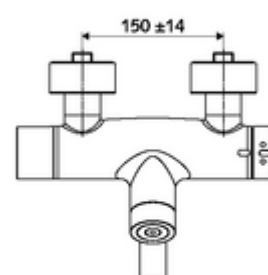

Leveringsomvang

- Elektronische zelfsluitende opbouw-wastafelkraan
 - Ventiel (mechanisch) voor het uitvoeren van een thermische desinfectie (volgens DVGW-werkblad W 551)
 - Thermostaat volgens EN 1111, ont-/vergrendelbare temperatuurblokkering 38 °C, bescherming tegen verbranding bij uitval van koudwatertoevoer
 - Magneetventiel 6 V met voorfilter
 - Batterijvak 6 V (geïntegreerd)
 - Draaibare uitloop (vergrendelbaar) met straalregelaar
 - CVD-touch-elektronica, programmeerbaar, spat- en spuitwaterdicht IP65
 - 2 terugslagkleppen (EN 1717: EB)
- 2 S-aansluitingen en rozetten (met diepte-instelling)

Technische gegevens

- Instelmogelijkheden via SWS/SSC
 - Bedieningskracht (licht / gemiddeld / hard)
 - Manuele programmering (uit / aan)
 - Max. looptijd (1 - 950 s)
 - Stagnatiespoeling (uit/1 - 1000 s, om de 1 - 250 uur na laatste spoeling/om de 1 - 250 uur)
 - Blokkeertijd bediening (uit / 1 - 255 s, time-out 1 - 2000 min)
- Instelmogelijkheden via manuele programmering
 - Max. looptijd (4 - 120 s, 10 programmaniveaus)
 - Stagnatiespoeling (uit/20 s, om de 24 uur)
- S_Durchfluss: max. 5 l/min drukonafhankelijk
- Werkdruk: 1,0 - 5,0 bar
- Max. rustdruk: 8 bar
- Max. werkingstemperatuur: 70 °C (80 °C voor thermische desinfectie)
- Aansluiting: 2x DN 15 G 1/2 M
- Werkstof: Uitloop Messing conform de Duitse drinkwaterverordening, Behuizing Messing conform de Duitse drinkwaterverordening
- Oppervlak: Chroom
- Afstand tot het midden van de straalregelaar: 270 mm
- Certificaten: PA-IX 28575/IO, Belgaqua
- Geluidsklasse: I
- Debietsklasse: O