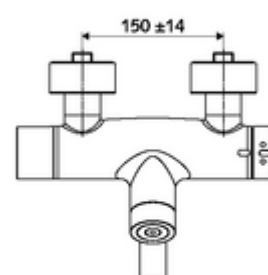

### Leveringsomvang

- Elektronische zelfsluitende opbouw-wastafelkraan
  - Ventiel (mechanisch) voor het uitvoeren van een thermische desinfectie (volgens DVGW-werkblad W 551)
  - Thermostaat volgens EN 1111, ont-/vergrendelbare temperatuurblokkering 38 °C, bescherming tegen verbranding bij uitval van koudwatertoevoer
  - Magneetventiel 6 V met voorfilter
  - Batterijvak 6 V (geïntegreerd)
  - Draaibare uitloop (vergrendelbaar) met straalregelaar
  - CVD-touch-elektronica, programmeerbaar, spat- en spuitwaterdicht IP65
  - 2 terugslagkleppen (EN 1717: EB)
- 2 S-aansluitingen en rozetten (met diepte-instelling)

### Technische gegevens

- Instelmogelijkheden via SWS/SSC
  - Bedieningskracht (licht / gemiddeld / hard)
  - Manuele programmering (uit / aan)
  - Max. looptijd (1 - 950 s)
  - Stagnatiespoeling (uit/1 - 1000 s, om de 1 - 250 uur na laatste spoeling/om de 1 - 250 uur)
  - Blokkeertijd bediening (uit / 1 - 255 s, time-out 1 - 2000 min)
- Instelmogelijkheden via manuele programmering
  - Max. looptijd (4 - 120 s, 10 programmaniveaus)
  - Stagnatiespoeling (uit/20 s, om de 24 uur)
- S\_Durchfluss: max. 5 l/min drukonafhankelijk
- Werkdruk: 1,0 - 5,0 bar
- Max. rustdruk: 8 bar
- Max. werkingstemperatuur: 70 °C (80 °C voor thermische desinfectie)
- Aansluiting: 2x DN 15 G 1/2 M
- Werkstof: Uitloop Messing conform de Duitse drinkwaterverordening, Behuizing Messing conform de Duitse drinkwaterverordening
- Oppervlak: Chroom
- Afstand tot het midden van de straalregelaar: 270 mm
- Certificaten: PA-IX 28575/IO, Belgaqua
- Geluidsklasse: I
- Debietsklasse: O