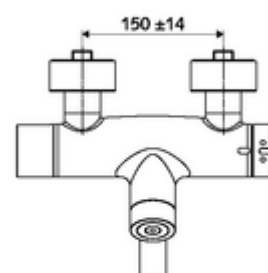

Leveringsomvang

- Elektronische zelfsluitende opbouw-wastafelkraan
 - Ventiel (mechanisch) voor het uitvoeren van een thermische desinfectie (volgens DVGW-werkblad W 551)
 - Thermostaat volgens EN 1111, ont-/vergrendelbare temperatuurblokkering 38 °C, bescherming tegen verbranding bij uitval van koudwatertoevoer
 - Magneetventiel 6 V met voorfilter
 - Batterijvak 6 V (geïntegreerd)
 - Draaibare uitloop (vergrendelbaar) met straalregelaar
 - CVD-touch-elektronica, programmeerbaar, spat- en spuitwaterdicht IP65
 - 2 terugslagkleppen (EN 1717: EB)
- 2 S-aansluitingen en rozetten (met diepte-instelling)

Technische gegevens

- Instelmogelijkheden via SWS/SSC
 - Bedieningskracht (licht / gemiddeld / hard)
 - Manuele programmering (uit / aan)
 - Max. looptijd (1 - 950 s)
 - Stagnatiespoeling (uit/1 - 1000 s, om de 1 - 250 uur na laatste spoeling/om de 1 - 250 uur)
 - Blokkeertijd bediening (uit / 1 - 255 s, time-out 1 - 2000 min)
- Instelmogelijkheden via manuele programmering
 - Max. looptijd (4 - 120 s, 10 programmaniveaus)
 - Stagnatiespoeling (uit/20 s, om de 24 uur)
- Debiet: max. 5 l/min drakonafhankelijk
- Werkdruk: 1,0 - 5,0 bar
- Max. rustdruk: 8 bar
- Max. werkingstemperatuur: 70 °C (80 °C voor thermische desinfectie)
- Aansluiting: 2x DN 15 G 1/2 M
- Werkstof: Uitloop Messing conform de Duitse drinkwaterverordening, Behuizing Messing conform de Duitse drinkwaterverordening
- Oppervlak: Chroom
- Afstand tot het midden van de straalregelaar: 270 mm
- Certificaten: PA-IX 28575/IO, Belgaqua
- Geluidsklasse: I
- Debietsklasse: O