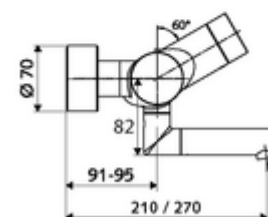

Artikelnummer: 01 662 06 99

Mengwater, ThermoProtect thermostaat

Activering via CVD-touch-elektronica met automatisch sluitproces. Batterijvoeding. Geschikt voor koppeling met SCHELL-watermanagementsysteem SWS. Te parametren via SCHELL Single Control SSC.

Leveringsomvang

- Elektronische zelfsluitende opbouw-wastafelkraan
  - Ventiel (mechanisch) voor het uitvoeren van een thermische desinfectie (volgens DVGW-werkblad W 551)
  - Thermostaat volgens EN 1111, ont-/vergrendelbare temperatuurblokkering 38 °C, bescherming tegen verbranding bij uitval van koudwatertoevoer
  - Magneetventiel 6 V met voorfilter
  - Batterijvak 6 V (geïntegreerd)
  - Draaibare uitloop (vergrendelbaar) met straalregelaar
  - CVD-touch-elektronica, programmeerbaar, spat- en spuitwaterdicht IP65
  - 2 terugslagkleppen (EN 1717: EB)
- 2 S-aansluitingen en rozetten (met diepte-instelling)

Technische gegevens

- Instelmogelijkheden via SWS/SSC
  - Bedieningskracht (licht / gemiddeld / hard)
  - Manuele programmering (uit / aan)
  - Max. looptijd (1 - 950 s)
  - Stagnatiespoeling (uit/1 - 1000 s, om de 1 - 250 uur na laatste spoeling/om de 1 - 250 uur)
  - Blokkeertijd bediening (uit / 1 - 255 s, time-out 1 - 2000 min)
- Instelmogelijkheden via manuele programmering
  - Max. looptijd (4 - 120 s, 10 programmaniveaus)
  - Stagnatiespoeling (uit/20 s, om de 24 uur)
- Debiet: max. 5 l/min drakonafhankelijk
- Werkdruk: 1,0 - 5,0 bar
- Max. rustdruk: 8 bar
- Max. werkingstemperatuur: 70 °C (80 °C voor thermische desinfectie)
- Aansluiting: 2x DN 15 G 1/2 M
- Werkstof: Uitloop Messing conform de Duitse drinkwaterverordening, Behuizing Messing conform de Duitse drinkwaterverordening
- Oppervlak: Chroom
- Afstand tot het midden van de straalregelaar: 270 mm
- Certificaten: PA-IX 28575/IO, Belgaqua
- Geluidsklasse: I
- Debietsklasse: O

Leveringsgegevens

- Gewicht: 5,35 kg/Stuks
- Verpakkingseenheid: 1

Aanbevolen gerelateerde artikelen

Artikelnr.: 23 775 00 99

[Voor koppeling met watermanagementsysteem SWS](#)