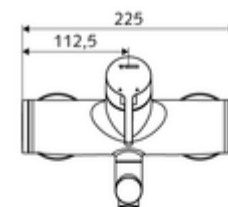

Artikelnummer: 01 661 06 99

Opbouw-wastafelkraan VITUS VW-EH-M Mengwater

Manuele eengreepsbediening.

Leveringsomvang

- Eengreeps opbouw-wastafelkraan
 - Bedieningshendel van messing
 - Ventiel (mechanisch) voor het uitvoeren van een thermische desinfectie (volgens DVGW-werkblad W 551)
 - Draaibare uitloop (vergrendelbaar) met straalregelaar
 - Eengreepsmengcartouche met heetwaterbegrenzing en debietbegrenzing
 - 2 terugslagkleppen (EN 1717: EB)
- 2 S-aansluitingen en rozetten (met diepte-instelling)

Technische gegevens

- S_Durchfluss: max. 5 l/min drukonafhankelijk
- Werkdruk: 1,0 - 5,0 bar
- Max. rustdruk: 8 bar
- Max. werkingstemperatuur: 70 °C (80 °C voor thermische desinfectie)
- Aansluiting: 2x DN 15 G 1/2 M
- Werkstof: Uitloop Messing conform de Duitse drinkwaterverordening, Behuizing Messing conform de Duitse drinkwaterverordening
- Oppervlak: Chroom
- Afstand tot het midden van de straalregelaar: 270 mm
- Certificaten: PA-IX 38238/IO, Belgaqua
- Geluidsklasse: I
- Debietsklasse: O

Leveringsgegevens

- Gewicht: 4,98 kg/Stuks
- Verpakkingseenheid: 1

Aanbevolen gerelateerde artikelen

S-bochtenset met afsluitkraan	Artikelnr.: 23 775 00 99	
Wastafelafvoerplug OPEN	Artikelnr.: 02 002 06 99	of
Wastafelafvoerplug PUSH OPEN	Artikelnr.: 02 000 06 99	of