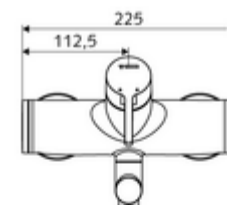

Artikelnummer: 01 661 06 99

Opbouw-wastafelkraan VITUS VW-EH-M Mengwater

Manuele eengreepsbediening.

Leveringsomvang

- Eengreeps opbouw-wastafelkraan
 - Bedieningshendel van messing
 - Ventiel (mechanisch) voor het uitvoeren van een thermische desinfectie (volgens DVGW-werkblad W 551)
 - Draaibare uitloop (vergrendelbaar) met straalregelaar
 - Eengreepsmengcartouche met heetwaterbegrenzing en debietbegrenzing
 - 2 terugslagkleppen (EN 1717: EB)
- 2 S-aansluitingen en rozetten (met diepte-instelling)

Technische gegevens

- S_Durchfluss: max. 5 l/min drukonafhankelijk
- Werkdruk: 1,0 - 5,0 bar
- Max. rustdruk: 8 bar
- Max. werkingstemperatuur: 70 °C (80 °C voor thermische desinfectie)
- Aansluiting: 2x DN 15 G 1/2 M
- Werkstof: Uitloop Messing conform de Duitse drinkwaterverordening, Behuizing Messing conform de Duitse drinkwaterverordening
- Oppervlak: Chroom
- Afstand tot het midden van de straalregelaar: 270 mm
- Certificaten: PA-IX 38238/IO, Belgaqua
- Geluidsklasse: I
- Debietsklasse: O

Leveringsgegevens

- Gewicht: 4,98 kg/Stuks
- Verpakkingseenheid: 1

Aanbevolen gerelateerde artikelen

S-bochtenset met afsluitkraan	Artikelnr.: 23 775 00 99	
Wastafelafvoerplug OPEN	Artikelnr.: 02 002 06 99	of
Wastafelafvoerplug PUSH OPEN	Artikelnr.: 02 000 06 99	of