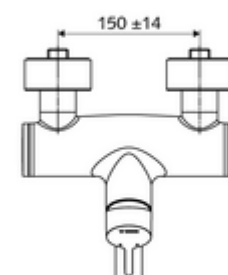

Artikelnummer: 01 661 06 99

Opbouw-wastafelkraan VITUS VW-EH-M Mengwater

Manuele eengreepsbediening.

Leveringsomvang

- Eengreeps opbouw-wastafelkraan
 - Bedieningshendel van messing
 - Ventiel (mechanisch) voor het uitvoeren van een thermische desinfectie (volgens DVGW-werkblad W 551)
 - Draaibare uitloop (vergrendelbaar) met straalregelaar
 - Eengreepsmengcartouche met heetwaterbegrenzing en debietbegrenzing
 - 2 terugslagkleppen (EN 1717: EB)
- 2 S-aansluitingen en rozetten (met diepte-instelling)

Technische gegevens

- S_Durchfluss: max. 5 l/min drukonafhankelijk
- Werkdruk: 1,0 - 5,0 bar
- Max. rustdruk: 8 bar
- Max. werkingstemperatuur: 70 °C (80 °C voor thermische desinfectie)
- Aansluiting: 2x DN 15 G 1/2 M
- Werkstof: Uitloop Messing conform de Duitse drinkwaterverordening, Behuizing Messing conform de Duitse drinkwaterverordening
- Oppervlak: Chroom
- Afstand tot het midden van de straalregelaar: 270 mm
- Certificaten: PA-IX 38238/IO, Belgaqua
- Geluidsklasse: I
- Debietsklasse: O

Leveringsgegevens

- Gewicht: 4,98 kg/Stuks
- Verpakkingseenheid: 1

Aanbevolen gerelateerde artikelen

S-bochtenset met afsluitkraan	Artikelnr.: 23 775 00 99	
Wastafelafvoerplug OPEN	Artikelnr.: 02 002 06 99	of
Wastafelafvoerplug PUSH OPEN	Artikelnr.: 02 000 06 99	of