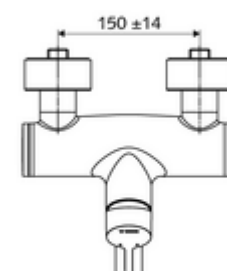

Artikelnummer: 01 661 06 99

Opbouw-wastafelkraan VITUS VW-EH-M Mengwater

Manuele eengreepsbediening.

Leveringsomvang

- Eengreeps opbouw-wastafelkraan
 - Bedieningshendel van messing
 - Ventiel (mechanisch) voor het uitvoeren van een thermische desinfectie (volgens DVGW-werkblad W 551)
 - Draaibare uitloop (vergrendelbaar) met straalregelaar
 - Eengreepsmengcartouche met heetwaterbegrenzing en debietbegrenzing
 - 2 terugslagkleppen (EN 1717: EB)
- 2 S-aansluitingen en rozetten (met diepte-instelling)

Technische gegevens

- S_Durchfluss: max. 5 l/min drukonafhankelijk
- Werkdruk: 1,0 - 5,0 bar
- Max. rustdruk: 8 bar
- Max. werkingstemperatuur: 70 °C (80 °C voor thermische desinfectie)
- Aansluiting: 2x DN 15 G 1/2 M
- Werkstof: Uitloop Messing conform de Duitse drinkwaterverordening, Behuizing Messing conform de Duitse drinkwaterverordening
- Oppervlak: Chroom
- Afstand tot het midden van de straalregelaar: 270 mm
- Certificaten: PA-IX 38238/IO, Belgaqua
- Geluidsklasse: I
- Debietsklasse: O

Leveringsgegevens

- Gewicht: 4,98 kg/Stuks
- Verpakkingseenheid: 1

Aanbevolen gerelateerde artikelen

S-bochtenset met afsluitkraan	Artikelnr.: 23 775 00 99	
Wastafelafvoerplug OPEN	Artikelnr.: 02 002 06 99	of
Wastafelafvoerplug PUSH OPEN	Artikelnr.: 02 000 06 99	of