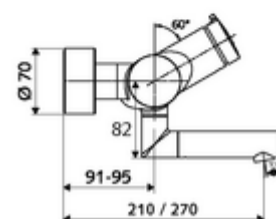

Artikelnummer: 01 659 06 99

Opbouw-wastafelkraan VITUS VW-SC-M Mengwater

Manuele activering met automatische sluiting. Eenvoudige looptijdinstelling.

Leveringsomvang

- Zelfsluitende opbouw-wastafelkraan
 - Zelfsluitende cartouche SC II met heetwaterbegrenzing
 - Zelfsluitende knop SC-M
 - Ventiel (mechanisch) voor het uitvoeren van een thermische desinfectie (volgens DVGW-werkblad W 551)
 - Draaibare uitloop (vergrendelbaar) met straalregelaar
 - 2 terugslagkleppen (EN 1717: EB)
- 2 S-aansluitingen en rozetten (met diepte-instelling)

Technische gegevens

- Looptijd: 2 - 15 s instelbaar (7 s Fabrieksinstelling)
- S_Durchfluss: max. 5 l/min drukonafhankelijk
- Werkdruk: 1,0 - 5,0 bar
- Max. werkingstemperatuur: 70 °C (80 °C voor thermische desinfectie)
- Aansluiting: 2x DN 15 G 1/2 M
- Werkstof: Uitloop Messing conform de Duitse drinkwaterverordening, Behuizing Messing conform de Duitse drinkwaterverordening
- Oppervlak: Chroom
- Afstand tot het midden van de straalregelaar: 270 mm
- Certificaten: PA-IX 38237/IO, Belgaqua
- Geluidsklasse: I
- Debietsklasse: O

Leveringsgegevens

- Gewicht: 4,82 kg/Stuks
- Verpakkingseenheid: 1

Aanbevolen gerelateerde artikelen

S-bochtenset met afsluitkraan	Artikelnr.: 23 775 00 99	
Wastafelafvoerplug OPEN	Artikelnr.: 02 002 06 99	of
Wastafelafvoerplug PUSH OPEN	Artikelnr.: 02 000 06 99	of