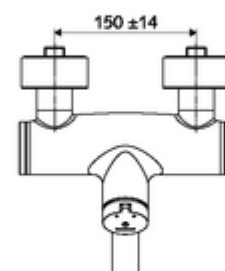

Artikelnummer: 01 659 06 99

Opbouw-wastafelkraan VITUS VW-SC-M Mengwater

Manuele activering met automatische sluiting. Eenvoudige looptijdinstelling.

Leveringsomvang

- Zelfsluitende opbouw-wastafelkraan
 - Zelfsluitende cartouche SC II met heetwaterbegrenzing
 - Zelfsluitende knop SC-M
 - Ventiel (mechanisch) voor het uitvoeren van een thermische desinfectie (volgens DVGW-werkblad W 551)
 - Draaibare uitloop (vergrendelbaar) met straalregelaar
 - 2 terugslagkleppen (EN 1717: EB)
- 2 S-aansluitingen en rozetten (met diepte-instelling)

Technische gegevens

- Looptijd: 2 - 15 s instelbaar (7 s Fabrieksinstelling)
- S_Durchfluss: max. 5 l/min drukonafhankelijk
- Werkdruk: 1,0 - 5,0 bar
- Max. werkingstemperatuur: 70 °C (80 °C voor thermische desinfectie)
- Aansluiting: 2x DN 15 G 1/2 M
- Werkstof: Uitloop Messing conform de Duitse drinkwaterverordening, Behuizing Messing conform de Duitse drinkwaterverordening
- Oppervlak: Chroom
- Afstand tot het midden van de straalregelaar: 270 mm
- Certificaten: PA-IX 38237/IO, Belgaqua
- Geluidsklasse: I
- Debietsklasse: O

Leveringsgegevens

- Gewicht: 4,82 kg/Stuks
- Verpakkingseenheid: 1

Aanbevolen gerelateerde artikelen

S-bochtenset met afsluitkraan	Artikelnr.: 23 775 00 99	
Wastafelafvoerplug OPEN	Artikelnr.: 02 002 06 99	of
Wastafelafvoerplug PUSH OPEN	Artikelnr.: 02 000 06 99	of