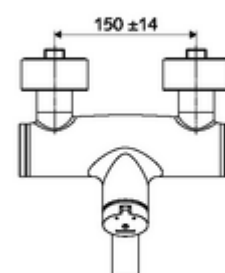

Artikelnummer: 01 659 06 99

Opbouw-wastafelkraan VITUS VW-SC-M Mengwater

Manuele activering met automatische sluiting. Eenvoudige looptijdinstelling.

Leveringsomvang

- Zelfsluitende opbouw-wastafelkraan
 - Zelfsluitende cartouche SC II met heetwaterbegrenzing
 - Zelfsluitende knop SC-M
 - Ventiel (mechanisch) voor het uitvoeren van een thermische desinfectie (volgens DVGW-werkblad W 551)
 - Draaibare uitloop (vergrendelbaar) met straalregelaar
 - 2 terugslagkleppen (EN 1717: EB)
- 2 S-aansluitingen en rozetten (met diepte-instelling)

Technische gegevens

- Looptijd: 2 - 15 s instelbaar (7 s Fabrieksinstelling)
- S_Durchfluss: max. 5 l/min drukonafhankelijk
- Werkdruk: 1,0 - 5,0 bar
- Max. werkingstemperatuur: 70 °C (80 °C voor thermische desinfectie)
- Aansluiting: 2x DN 15 G 1/2 M
- Werkstof: Uitloop Messing conform de Duitse drinkwaterverordening, Behuizing Messing conform de Duitse drinkwaterverordening
- Oppervlak: Chroom
- Afstand tot het midden van de straalregelaar: 270 mm
- Certificaten: PA-IX 38237/IO, Belgaqua
- Geluidsklasse: I
- Debietsklasse: O

Leveringsgegevens

- Gewicht: 4,82 kg/Stuks
- Verpakkingseenheid: 1

Aanbevolen gerelateerde artikelen

S-bochtenset met afsluitkraan	Artikelnr.: 23 775 00 99	
Wastafelafvoerplug OPEN	Artikelnr.: 02 002 06 99	of
Wastafelafvoerplug PUSH OPEN	Artikelnr.: 02 000 06 99	of