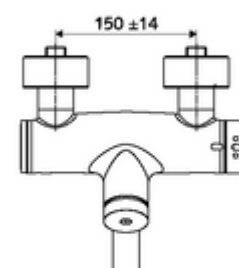

Artikelnummer: 01 658 06 99

Opbouw-wastafelkraan VITUS VW-SC-T Mengwater, ThermoProtect thermostaat

Manuele activering met automatische sluiting. Eenvoudige looptijdinstelling.

Leveringsomvang

- Zelfsluitende opbouw-wastafelkraan
  - Ventiel (mechanisch) voor het uitvoeren van een thermische desinfectie (volgens DVGW-werkblad W 551)
  - Thermostaat volgens EN 1111, ont-/vergrendelbare temperatuurblokkering 38 °C, bescherming tegen verbranding bij uitval van koudwatertoevoer
  - Zelfsluitende cartouche SC II
  - Draaibare uitloop (vergrendelbaar) met straalregelaar
  - Zelfsluitende knop SC
  - 2 terugslagkleppen (EN 1717: EB)
- 2 S-aansluitingen en rozetten (met diepte-instelling)

Technische gegevens

- Looptijd: 2 - 15 s instelbaar (7 s Fabrieksinstelling)
- S_Durchfluss: max. 5 l/min drukonafhankelijk
- Werkdruk: 1,0 - 5,0 bar
- Max. werkingstemperatuur: 70 °C (80 °C voor thermische desinfectie)
- Aansluiting: 2x DN 15 G 1/2 M
- Werkstof: Uitloop Messing conform de Duitse drinkwaterverordening, Behuizing Messing conform de Duitse drinkwaterverordening
- Oppervlak: Chroom
- Afstand tot het midden van de straalregelaar: 270 mm
- Certificaten: PA-IX 38234/IO, Belgaqua
- Geluidsklasse: I
- Debietsklasse: O

Leveringsgegevens

- Gewicht: 5,08 kg/Stuks
- Verpakkingseenheid: 1

Aanbevolen gerelateerde artikelen

S-bochtenset met afsluitkraan	Artikelnr.: 23 775 00 99	
Wastafelafvoerplug OPEN	Artikelnr.: 02 002 06 99	of
Wastafelafvoerplug PUSH OPEN	Artikelnr.: 02 000 06 99	of