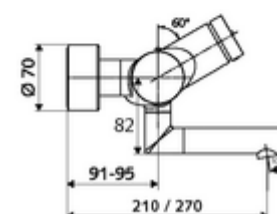

Artikelnummer: 01 658 06 99

Opbouw-wastafelkraan VITUS VW-SC-T Mengwater, ThermoProtect thermostaat

Manuele activering met automatische sluiting. Eenvoudige looptijdinstelling.

Leveringsomvang

- Zelfsluitende opbouw-wastafelkraan
  - Ventiel (mechanisch) voor het uitvoeren van een thermische desinfectie (volgens DVGW-werkblad W 551)
  - Thermostaat volgens EN 1111, ont-/vergrendelbare temperatuurblokkering 38 °C, bescherming tegen verbranding bij uitval van koudwatertoevoer
  - Zelfsluitende cartouche SC II
  - Draaibare uitloop (vergrendelbaar) met straalregelaar
  - Zelfsluitende knop SC
  - 2 terugslagkleppen (EN 1717: EB)
- 2 S-aansluitingen en rozetten (met diepte-instelling)

Technische gegevens

- Looptijd: 2 - 15 s instelbaar (7 s Fabrieksinstelling)
- S_Durchfluss: max. 5 l/min drukonafhankelijk
- Werkdruk: 1,0 - 5,0 bar
- Max. werkingstemperatuur: 70 °C (80 °C voor thermische desinfectie)
- Aansluiting: 2x DN 15 G 1/2 M
- Werkstof: Uitloop Messing conform de Duitse drinkwaterverordening, Behuizing Messing conform de Duitse drinkwaterverordening
- Oppervlak: Chroom
- Afstand tot het midden van de straalregelaar: 270 mm
- Certificaten: PA-IX 38234/IO, Belgaqua
- Geluidsklasse: I
- Debietsklasse: O

Leveringsgegevens

- Gewicht: 5,08 kg/Stuks
- Verpakkingseenheid: 1

Aanbevolen gerelateerde artikelen

S-bochtenset met afsluitkraan	Artikelnr.: 23 775 00 99	
Wastafelafvoerplug OPEN	Artikelnr.: 02 002 06 99	of
Wastafelafvoerplug PUSH OPEN	Artikelnr.: 02 000 06 99	of