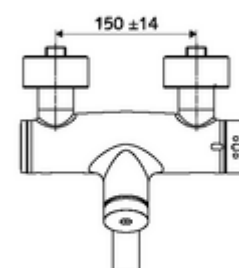

Artikelnummer: 01 658 06 99

Opbouw-wastafelkraan VITUS VW-SC-T Mengwater, ThermoProtect thermostaat

Manuele activering met automatische sluiting. Eenvoudige looptijdinstelling.

Leveringsomvang

- Zelfsluitende opbouw-wastafelkraan
 - Ventiel (mechanisch) voor het uitvoeren van een thermische desinfectie (volgens DVGW-werkblad W 551)
 - Thermostaat volgens EN 1111, ont-/vergrendelbare temperatuurblokkering 38 °C, bescherming tegen verbranding bij uitval van koudwatertoevoer
 - Zelfsluitende cartouche SC II
 - Draaibare uitloop (vergrendelbaar) met straalregelaar
 - Zelfsluitende knop SC
 - 2 terugslagkleppen (EN 1717: EB)
- 2 S-aansluitingen en rozetten (met diepte-instelling)

Technische gegevens

- Looptijd: 2 - 15 s instelbaar (7 s Fabrieksinstelling)
- S_Durchfluss: max. 5 l/min drukonafhankelijk
- Werkdruk: 1,0 - 5,0 bar
- Max. werkingstemperatuur: 70 °C (80 °C voor thermische desinfectie)
- Aansluiting: 2x DN 15 G 1/2 M
- Werkstof: Uitloop Messing conform de Duitse drinkwaterverordening, Behuizing Messing conform de Duitse drinkwaterverordening
- Oppervlak: Chroom
- Afstand tot het midden van de straalregelaar: 270 mm
- Certificaten: PA-IX 38234/IO, Belgaqua
- Geluidsklasse: I
- Debietsklasse: O

Leveringsgegevens

- Gewicht: 5,08 kg/Stuks
- Verpakkingseenheid: 1

Aanbevolen gerelateerde artikelen

S-bochtenset met afsluitkraan	Artikelnr.: 23 775 00 99	
Wastafelafvoerplug OPEN	Artikelnr.: 02 002 06 99	of
Wastafelafvoerplug PUSH OPEN	Artikelnr.: 02 000 06 99	of