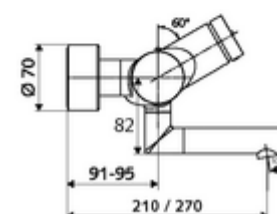

Artikelnummer: 01 658 06 99

Opbouw-wastafelkraan VITUS VW-SC-T Mengwater, ThermoProtect thermostaat

Manuele activering met automatische sluiting. Eenvoudige looptijdinstelling.

Leveringsomvang

- Zelfsluitende opbouw-wastafelkraan
 - Ventiel (mechanisch) voor het uitvoeren van een thermische desinfectie (volgens DVGW-werkblad W 551)
 - Thermostaat volgens EN 1111, ont-/vergrendelbare temperatuurblokkering 38 °C, bescherming tegen verbranding bij uitval van koudwatertoevoer
 - Zelfsluitende cartouche SC II
 - Draaibare uitloop (vergrendelbaar) met straalregelaar
 - Zelfsluitende knop SC
 - 2 terugslagkleppen (EN 1717: EB)
- 2 S-aansluitingen en rozetten (met diepte-instelling)

Technische gegevens

- Looptijd: 2 - 15 s instelbaar (7 s Fabrieksinstelling)
- S_Durchfluss: max. 5 l/min drukonafhankelijk
- Werkdruk: 1,0 - 5,0 bar
- Max. werkingstemperatuur: 70 °C (80 °C voor thermische desinfectie)
- Aansluiting: 2x DN 15 G 1/2 M
- Werkstof: Uitloop Messing conform de Duitse drinkwaterverordening, Behuizing Messing conform de Duitse drinkwaterverordening
- Oppervlak: Chroom
- Afstand tot het midden van de straalregelaar: 270 mm
- Certificaten: PA-IX 38234/IO, Belgaqua
- Geluidsklasse: I
- Debietsklasse: O

Leveringsgegevens

- Gewicht: 5,08 kg/Stuks
- Verpakkingseenheid: 1

Aanbevolen gerelateerde artikelen

S-bochtenset met afsluitkraan	Artikelnr.: 23 775 00 99	
Wastafelafvoerplug OPEN	Artikelnr.: 02 002 06 99	of
Wastafelafvoerplug PUSH OPEN	Artikelnr.: 02 000 06 99	of