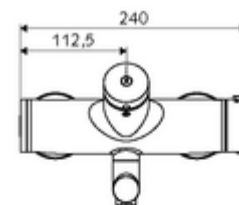

Artikelnummer: 01 658 06 99

Opbouw-wastafelkraan VITUS VW-SC-T Mengwater, ThermoProtect thermostaat

Manuele activering met automatische sluiting. Eenvoudige looptijdinstelling.

Leveringsomvang

- Zelfsluitende opbouw-wastafelkraan
  - Ventiel (mechanisch) voor het uitvoeren van een thermische desinfectie (volgens DVGW-werkblad W 551)
  - Thermostaat volgens EN 1111, ont-/vergrendelbare temperatuurblokkering 38 °C, bescherming tegen verbranding bij uitval van koudwatertoevoer
  - Zelfsluitende cartouche SC II
  - Draaibare uitloop (vergrendelbaar) met straalregelaar
  - Zelfsluitende knop SC
  - 2 terugslagkleppen (EN 1717: EB)
- 2 S-aansluitingen en rozetten (met diepte-instelling)

Technische gegevens

- Looptijd: 2 - 15 s instelbaar (7 s Fabrieksinstelling)
- S_Durchfluss: max. 5 l/min drukonafhankelijk
- Werkdruk: 1,0 - 5,0 bar
- Max. werkingstemperatuur: 70 °C (80 °C voor thermische desinfectie)
- Aansluiting: 2x DN 15 G 1/2 M
- Werkstof: Uitloop Messing conform de Duitse drinkwaterverordening, Behuizing Messing conform de Duitse drinkwaterverordening
- Oppervlak: Chroom
- Afstand tot het midden van de straalregelaar: 270 mm
- Certificaten: PA-IX 38234/IO, Belgaqua
- Geluidsklasse: I
- Debietsklasse: O

Leveringsgegevens

- Gewicht: 5,08 kg/Stuks
- Verpakkingseenheid: 1

Aanbevolen gerelateerde artikelen

S-bochtenset met afsluitkraan	Artikelnr.: 23 775 00 99	
Wastafelafvoerplug OPEN	Artikelnr.: 02 002 06 99	of
Wastafelafvoerplug PUSH OPEN	Artikelnr.: 02 000 06 99	of