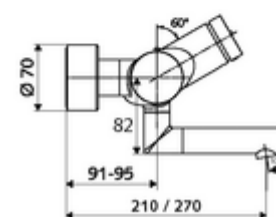

Artikelnummer: 01 658 06 99

Opbouw-wastafelkraan VITUS VW-SC-T Mengwater, ThermoProtect thermostaat

Manuele activering met automatische sluiting. Eenvoudige looptijdinstelling.

Leveringsomvang

- Zelfsluitende opbouw-wastafelkraan
 - Ventiel (mechanisch) voor het uitvoeren van een thermische desinfectie (volgens DVGW-werkblad W 551)
 - Thermostaat volgens EN 1111, ont-/vergrendelbare temperatuurblokkering 38 °C, bescherming tegen verbranding bij uitval van koudwatertoevoer
 - Zelfsluitende cartouche SC II
 - Draaibare uitloop (vergrendelbaar) met straalregelaar
 - Zelfsluitende knop SC
 - 2 terugslagkleppen (EN 1717: EB)
- 2 S-aansluitingen en rozetten (met diepte-instelling)

Technische gegevens

- Looptijd: 2 - 15 s instelbaar (7 s Fabrieksinstelling)
- S_Durchfluss: max. 5 l/min drukonafhankelijk
- Werkdruk: 1,0 - 5,0 bar
- Max. werkingstemperatuur: 70 °C (80 °C voor thermische desinfectie)
- Aansluiting: 2x DN 15 G 1/2 M
- Werkstof: Uitloop Messing conform de Duitse drinkwaterverordening, Behuizing Messing conform de Duitse drinkwaterverordening
- Oppervlak: Chroom
- Afstand tot het midden van de straalregelaar: 270 mm
- Certificaten: PA-IX 38234/IO, Belgaqua
- Geluidsklasse: I
- Debietsklasse: O

Leveringsgegevens

- Gewicht: 5,08 kg/Stuks
- Verpakkingseenheid: 1

Aanbevolen gerelateerde artikelen

S-bochtenset met afsluitkraan	Artikelnr.: 23 775 00 99	
Wastafelafvoerplug OPEN	Artikelnr.: 02 002 06 99	of
Wastafelafvoerplug PUSH OPEN	Artikelnr.: 02 000 06 99	of