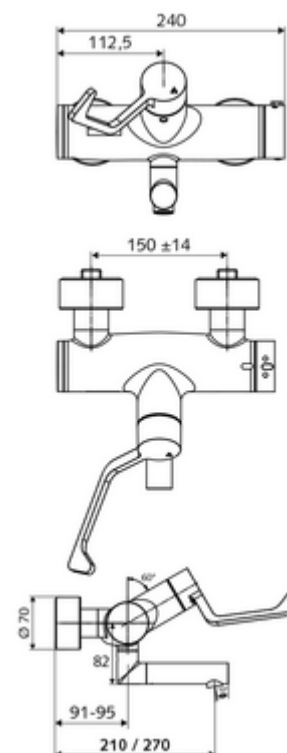

Artikelnummer: 01 657 06 99

Opbouw-wastafelkraan VITUS VW-AH-T Mengwater, ThermoProtect thermostaat

Manuele bediening open/dicht met medische armhendel.

Leveringsomvang

- Open/dicht-opbouw-wastafelkraan
 - Keramische cartouche - Open/Dicht
 - Ergonomische medische armhendel 153 mm
 - Ventiel (mechanisch) voor het uitvoeren van een thermische desinfectie (volgens DVGW-werkblad W 551)
 - Thermostaat volgens EN 1111, ont-/vergrendelbare temperatuurblokkering 38 °C, bescherming tegen verbranding bij uitval van koudwatertoevoer
 - Draaibare uitloop (vergrendelbaar)
 - 2 terugslagkleppen (EN 1717: EB)
 - Straalregelaar met laag aerosolgehalte (laminaire straal)
- 2 S-aansluitingen en rozetten (met diepte-instelling)

Technische gegevens

- Debiet: 7,5 - 9,0 l/min
- Werkdruk: 1,0 - 5,0 bar
- Max. werkingstemperatuur: 70 °C (80 °C voor thermische desinfectie)
- Aansluiting: 2x DN 15 G 1/2 M
- Werkstof: Uitloop Messing conform de Duitse drinkwaterverordening, Bediening Messing, Behuizing Messing conform de Duitse drinkwaterverordening
- Oppervlak: Chrom
- Afstand tot het midden van de straalregelaar: 210 mm
- Certificaten: PA-IX 38236/IO, Belgaqua, WRAS aangevraagd
- Geluidsklasse: I
- Debietsklasse: O

Leveringsgegevens

- Gewicht: 5,18 kg/Stuks
- Verpakkingseenheid: 1

Aanbevolen gerelateerde artikelen

S-bochtenset met afsluitkraan	Artikelnr.: 23 775 00 99	
Wastafelafvoerplug OPEN	Artikelnr.: 02 002 06 99	of
Wastafelafvoerplug PUSH OPEN	Artikelnr.: 02 000 06 99	of