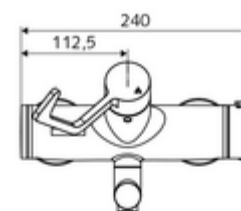

Artikelnummer: 01 657 06 99

Opbouw-wastafelkraan VITUS VW-AH-T

Manuele bediening open/dicht met medische armhendel.

Leveringsomvang

- Open/dicht-opbouw-wastafelkraan
 - Ergonomische medische armhendel 153 mm
 - Thermostaat volgens EN 1111, ont-/vergrendelbare temperatuurblokkering 38 °C, bescherming tegen verbranding bij uitval van koudwatertoevoer
 - Ventiel (mechanisch) voor het uitvoeren van een thermische desinfectie (volgens DVGW-werkblad W 551)
 - Keramische cartouche - Open/Dicht
 - 2 terugslagkleppen (EN 1717: EB)
 - Draaibare uitloop (vergrendelbaar) met aerosolarme straalregelaar Care
- 2 S-aansluitingen en rozetten (met diepte-instelling)

Technische gegevens

- Debiet: 7,5 - 9,0 l/min
- Werkdruk: 1,0 - 5,0 bar
- Max. werkingstemperatuur: 70 °C (80 °C voor thermische desinfectie)
- Werkstof: Uitloop Messing conform de Duitse drinkwaterverordening; Bediening Messing; Behuizing Messing conform de Duitse drinkwaterverordening
- Oppervlak: Chroom
- Afstand tot het midden van de straalregelaar: 210 mm
- Aansluiting: 2x DN 15 G 1/2 M
- Certificaten: PA-IX 38236/IO, Belgaqua, WRAS aangevraagd
- Geluidsklasse: I
- Debietsklasse: O

Leveringsgegevens

- Gewicht: 5,18 kg/Stuks
- Verpakkingseenheid: 1

Aanbevolen gerelateerde artikelen

S-bochtenset met afsluitkraan	Artikelnr.: 23 775 00 99	
Wastafelafvoerplug OPEN	Artikelnr.: 02 002 06 99	of
Wastafelafvoerplug PUSH OPEN	Artikelnr.: 02 000 06 99	of