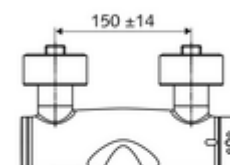

Artikelnummer: 01 657 06 99

Opbouw-wastafelkraan VITUS VW-AH-T

Manuele bediening open/dicht met medische armhendel.

Leveringsomvang

- Open/dicht-opbouw-wastafelkraan
 - Ergonomische medische armhendel 153 mm
 - Thermostaat volgens EN 1111, ont-/vergrendelbare temperatuurblokkering 38 °C, bescherming tegen verbranding bij uitval van koudwatertoevoer
 - Ventiel (mechanisch) voor het uitvoeren van een thermische desinfectie (volgens DVGW-werkblad W 551)
 - Keramische cartouche - Open/Dicht
 - 2 terugslagkleppen (EN 1717: EB)
 - Draaibare uitloop (vergrendelbaar) met aerosolarme straalregelaar Care
- 2 S-aansluitingen en rozetten (met diepte-instelling)

Technische gegevens

- Debiet: 7,5 - 9,0 l/min
- Werkdruk: 1,0 - 5,0 bar
- Max. werkingstemperatuur: 70 °C (80 °C voor thermische desinfectie)
- Werkstof: Uitloop Messing conform de Duitse drinkwaterverordening; Bediening Messing; Behuizing Messing conform de Duitse drinkwaterverordening
- Oppervlak: Chroom
- Afstand tot het midden van de straalregelaar: 210 mm
- Aansluiting: 2x DN 15 G 1/2 M
- Certificaten: PA-IX 38236/IO, Belgaqua, WRAS aangevraagd
- Geluidsklasse: I
- Debietsklasse: O

Leveringsgegevens

- Gewicht: 5,18 kg/Stuks
- Verpakkingseenheid: 1

Aanbevolen gerelateerde artikelen

S-bochtenset met afsluitkraan	Artikelnr.: 23 775 00 99	
Wastafelafvoerplug OPEN	Artikelnr.: 02 002 06 99	of
Wastafelafvoerplug PUSH OPEN	Artikelnr.: 02 000 06 99	of