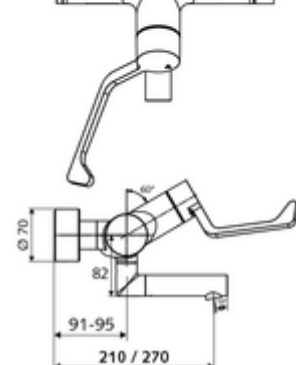

Artikelnummer: 01 657 06 99

Opbouw-wastafelkraan VITUS VW-AH-T

Manuele bediening open/dicht met medische armhendel.

Leveringsomvang

- Open/dicht-opbouw-wastafelkraan
 - Ergonomische medische armhendel 153 mm
 - Thermostaat volgens EN 1111, ont-/vergrendelbare temperatuurblokkering 38 °C, bescherming tegen verbranding bij uitval van koudwatertoevoer
 - Ventiel (mechanisch) voor het uitvoeren van een thermische desinfectie (volgens DVGW-werkblad W 551)
 - Keramische cartouche - Open/Dicht
 - 2 terugslagkleppen (EN 1717: EB)
 - Draaibare uitloop (vergrendelbaar) met aerosolarme straalregelaar Care
- 2 S-aansluitingen en rozetten (met diepte-instelling)

Technische gegevens

- Debiet: 7,5 - 9,0 l/min
- Werkdruk: 1,0 - 5,0 bar
- Max. werkingstemperatuur: 70 °C (80 °C voor thermische desinfectie)
- Werkstof: Uitloop Messing conform de Duitse drinkwaterverordening; Bediening Messing; Behuizing Messing conform de Duitse drinkwaterverordening
- Oppervlak: Chroom
- Afstand tot het midden van de straalregelaar: 210 mm
- Aansluiting: 2x DN 15 G 1/2 M
- Certificaten: PA-IX 38236/IO, Belgaqua, WRAS aangevraagd
- Geluidsklasse: I
- Debietsklasse: O

Leveringsgegevens

- Gewicht: 5,18 kg/Stuks
- Verpakkingseenheid: 1

Aanbevolen gerelateerde artikelen

S-bochtenset met afsluitkraan	Artikelnr.: 23 775 00 99	
Wastafelafvoerplug OPEN	Artikelnr.: 02 002 06 99	of
Wastafelafvoerplug PUSH OPEN	Artikelnr.: 02 000 06 99	of