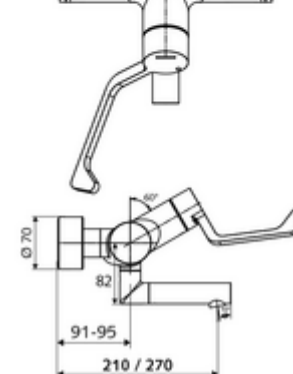

Artikelnummer: 01 656 06 99

Opbouw-wastafelkraan VITUS VW-AH-M Mengwater

Manuele bediening open/koud/warm met medische armhendel.

Leveringsomvang

- Open/koud/warm-opbouw-wastafelkraan
 - Ergonomische medische armhendel 153 mm
 - Keramische cartouche met heetwaterbegrenzing - Open/Koud/Warm
 - Ventiel (mechanisch) voor het uitvoeren van een thermische desinfectie (volgens DVGW-werkblad W 551)
 - Draaibare uitloop (vergrendelbaar)
 - 2 terugslagkleppen (EN 1717: EB)
 - Straalregelaar met laag aerosolgehalte (laminaire straal)
- 2 S-aansluitingen en rozetten (met diepte-instelling)

Technische gegevens

- Debiet: 7,5 - 9,0 l/min
- Werkdruk: 1,0 - 5,0 bar
- Max. werkingstemperatuur: 70 °C (80 °C voor thermische desinfectie)
- Aansluiting: 2x DN 15 G 1/2 M
- Werkstof: Uitloop Messing conform de Duitse drinkwaterverordening, Bediening Messing, Behuizing Messing conform de Duitse drinkwaterverordening
- Oppervlak: Chrom
- Afstand tot het midden van de straalregelaar: 210 mm
- Certificaten: PA-IX 38239/IO, Belgaqua, WRAS aangevraagd
- Geluidsklasse: I
- Debietsklasse: O

Leveringsgegevens

- Gewicht: 4,93 kg/Stuks
- Verpakkingseenheid: 1

Aanbevolen gerelateerde artikelen

S-bochtenset met afsluitkraan	Artikelnr.: 23 775 00 99	
Wastafelafvoerplug OPEN	Artikelnr.: 02 002 06 99	of
Wastafelafvoerplug PUSH OPEN	Artikelnr.: 02 000 06 99	of