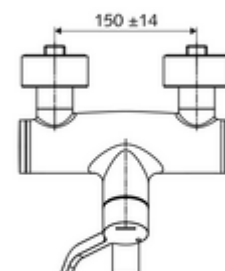

Artikelnummer: 01 656 06 99

Opbouw-wastafelkraan VITUS VW-AH-M Mengwater

Manuele bediening open/koud/warm met medische armhendel.

Leveringsomvang

- Open/koud/warm-opbouw-wastafelkraan
 - Ergonomische medische armhendel 153 mm
 - Keramische cartouche met heetwaterbegrenzing - Open/Koud/Warm
 - Ventiel (mechanisch) voor het uitvoeren van een thermische desinfectie (volgens DVGW-werkblad W 551)
 - Draaibare uitloop (vergrendelbaar)
 - 2 terugslagkleppen (EN 1717: EB)
 - Straalregelaar met laag aerosolgehalte (laminaire straal)
- 2 S-aansluitingen en rozetten (met diepte-instelling)

Technische gegevens

- Debiet: 7,5 - 9,0 l/min
- Werkdruk: 1,0 - 5,0 bar
- Max. werkingstemperatuur: 70 °C (80 °C voor thermische desinfectie)
- Aansluiting: 2x DN 15 G 1/2 M
- Werkstof: Uitloop Messing conform de Duitse drinkwaterverordening, Bediening Messing, Behuizing Messing conform de Duitse drinkwaterverordening
- Oppervlak: Chroom
- Afstand tot het midden van de straalregelaar: 210 mm
- Certificaten: PA-IX 38239/IO, Belgaqua, WRAS aangevraagd
- Geluidsklasse: I
- Debietsklasse: O

Leveringsgegevens

- Gewicht: 4,93 kg/Stuks
- Verpakkingseenheid: 1

Aanbevolen gerelateerde artikelen

S-bochtenset met afsluitkraan	Artikelnr.: 23 775 00 99	
Wastafelafvoerplug OPEN	Artikelnr.: 02 002 06 99	of
Wastafelafvoerplug PUSH OPEN	Artikelnr.: 02 000 06 99	of