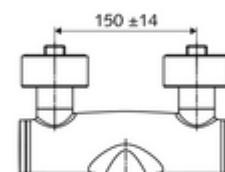

Artikelnummer: 01 656 06 99

Opbouw-wastafelkraan VITUS VW-AH-M Mengwater

Manuele bediening open/koud/warm met medische armhendel.

Leveringsomvang

- Open/koud/warm-opbouw-wastafelkraan
 - Ergonomische medische armhendel 153 mm
 - Keramische cartouche met heetwaterbegrenzing - Open/Koud/Warm
 - Ventiel (mechanisch) voor het uitvoeren van een thermische desinfectie (volgens DVGW-werkblad W 551)
 - Draaibare uitloop (vergrendelbaar)
 - 2 terugslagkleppen (EN 1717: EB)
 - Straalregelaar met laag aerosolgehalte (laminaire straal)
- 2 S-aansluitingen en rozetten (met diepte-instelling)

Technische gegevens

- Debiet: 7,5 - 9,0 l/min
- Werkdruk: 1,0 - 5,0 bar
- Max. werkingstemperatuur: 70 °C (80 °C voor thermische desinfectie)
- Aansluiting: 2x DN 15 G 1/2 M
- Werkstof: Uitloop Messing conform de Duitse drinkwaterverordening, Bediening Messing, Behuizing Messing conform de Duitse drinkwaterverordening
- Oppervlak: Chrom
- Afstand tot het midden van de straalregelaar: 210 mm
- Certificaten: PA-IX 38239/IO, Belgaqua, WRAS aangevraagd
- Geluidsklasse: I
- Debietsklasse: O

Leveringsgegevens

- Gewicht: 4,93 kg/Stuks
- Verpakkingseenheid: 1

Aanbevolen gerelateerde artikelen

S-bochtenset met afsluitkraan	Artikelnr.: 23 775 00 99	
Wastafelafvoerplug OPEN	Artikelnr.: 02 002 06 99	of
Wastafelafvoerplug PUSH OPEN	Artikelnr.: 02 000 06 99	of