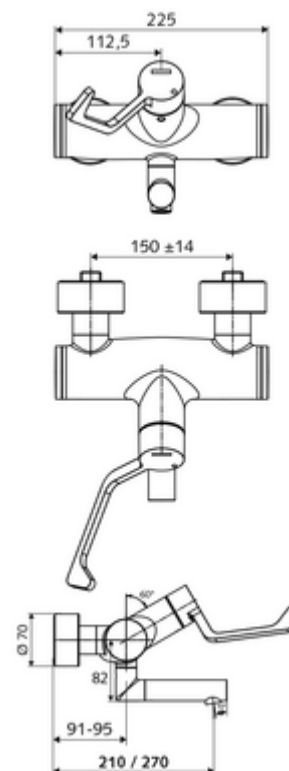

Artikelnummer: 01 656 06 99

Opbouw-wastafelkraan VITUS VW-AH-M Mengwater

Manuele bediening open/koud/warm met medische armhendel.

Leveringsomvang

- Open/koud/warm-opbouw-wastafelkraan
 - Ergonomische medische armhendel 153 mm
 - Keramische cartouche met heetwaterbegrenzing - Open/Koud/Warm
 - Ventiel (mechanisch) voor het uitvoeren van een thermische desinfectie (volgens DVGW-werkblad W 551)
 - Draaibare uitloop (vergrendelbaar)
 - 2 terugslagkleppen (EN 1717: EB)
 - Straalregelaar met laag aerosolgehalte (laminaire straal)
- 2 S-aansluitingen en rozetten (met diepte-instelling)

Technische gegevens

- Debiet: 7,5 - 9,0 l/min
- Werkdruk: 1,0 - 5,0 bar
- Max. werkingstemperatuur: 70 °C (80 °C voor thermische desinfectie)
- Aansluiting: 2x DN 15 G 1/2 M
- Werkstof: Uitloop Messing conform de Duitse drinkwaterverordening, Bediening Messing, Behuizing Messing conform de Duitse drinkwaterverordening
- Oppervlak: Chrom
- Afstand tot het midden van de straalregelaar: 210 mm
- Certificaten: PA-IX 38239/IO, Belgaqua, WRAS aangevraagd
- Geluidsklasse: I
- Debietsklasse: O

Leveringsgegevens

- Gewicht: 4,93 kg/Stuks
- Verpakkingseenheid: 1

Aanbevolen gerelateerde artikelen

S-bochtenset met afsluitkraan	Artikelnr.: 23 775 00 99	
Wastafelafvoerplug OPEN	Artikelnr.: 02 002 06 99	of
Wastafelafvoerplug PUSH OPEN	Artikelnr.: 02 000 06 99	of