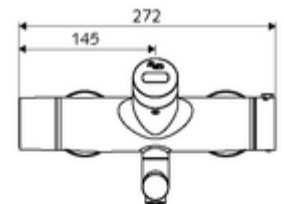

Technische gegevens

- Instelmogelijkheden via SWS/SSC
  - Programmering via benaderingsreflectie (uit / aan)
  - Max. looptijd (1 - 600 s)
  - Stagnatiespoeling (uit/5-600 s, om de 1 - 240 uur na laatste spoeling/om de 1 - 24 uur)
  - Continue spoeling voor thermische desinfectie (uit/15 - 600 s)
  - Continue stroom (uit/15 - 600 s)
  - Energiespaarmodus (uit/1 - 254 uur na laatste gebruik)
  - Reinigingsstop (uit/60 - 360 s)
- Instelmogelijkheden via benaderingsreflectie
  - Max. looptijd (4 - 240 s, 12 programmaniveaus)
  - Stagnatiespoeling (uit/30 s, om de 24 uur na laatste spoeling/om de 24 uur)
  - Reinigingsstop (uit/60 s)
- S_Durchfluss: max. 5 l/min drukonafhankelijk
- Werkdruk: 1,0 - 5,0 bar
- Max. rustdruk: 8 bar
- Max. werkingstemperatuur: 70 °C (80 °C voor thermische desinfectie)
- Aansluiting: 2x DN 15 G 1/2 M
- Werkstof: Uitloop Messing conform de Duitse drinkwaterverordening, Behuizing Messing conform de Duitse drinkwaterverordening
- Oppervlak: Chroom
- Afstand tot het midden van de straalregelaar: 210 mm
- Certificaten: PA-IX 38235/IO, Belgaqua, WRAS aangevraagd
- Geluidsklasse: I
- Debietsklasse: O

Leveringsgegevens

- Gewicht: 5,08 kg/Stuks
- Verpakkingseenheid: 1