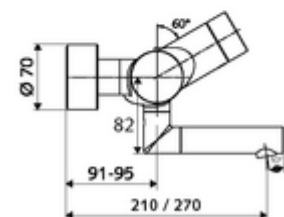

Technische gegevens

- Instelmogelijkheden via SWS/SSC
  - Programmering via benaderingsreflectie (uit / aan)
  - Max. looptijd (1 - 600 s)
  - Stagnatiespoeling (uit/5-600 s, om de 1 - 240 uur na laatste spoeling/om de 1 - 24 uur)
  - Continue spoeling voor thermische desinfectie (uit/15 - 600 s)
  - Continue stroom (uit/15 - 600 s)
  - Energiespaarmodus (uit/1 - 254 uur na laatste gebruik)
  - Reinigingsstop (uit/60 - 360 s)
- Instelmogelijkheden via benaderingsreflectie
  - Max. looptijd (4 - 240 s, 12 programmaniveaus)
  - Stagnatiespoeling (uit/30 s, om de 24 uur na laatste spoeling/om de 24 uur)
  - Reinigingsstop (uit/60 s)
- S_Durchfluss: max. 5 l/min drukonafhankelijk
- Werkdruk: 1,0 - 5,0 bar
- Max. rustdruk: 8 bar
- Max. werkingstemperatuur: 70 °C (80 °C voor thermische desinfectie)
- Aansluiting: 2x DN 15 G 1/2 M
- Werkstof: Uitloop Messing conform de Duitse drinkwaterverordening, Behuizing Messing conform de Duitse drinkwaterverordening
- Oppervlak: Chroom
- Afstand tot het midden van de straalregelaar: 210 mm
- Certificaten: PA-IX 38235/IO, Belgaqua, WRAS aangevraagd
- Geluidsklasse: I
- Debietsklasse: O

Leveringsgegevens

- Gewicht: 5,08 kg/Stuks
- Verpakkingseenheid: 1