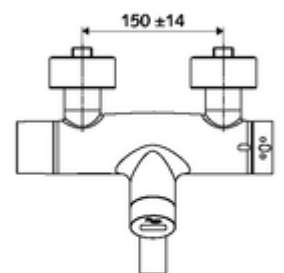

Technische gegevens

- Instelmogelijkheden via SWS/SSC
  - Programmering via benaderingsreflectie (uit / aan)
  - Max. looptijd (1 - 600 s)
  - Stagnatiespoeling (uit/5-600 s, om de 1 - 240 uur na laatste spoeling/om de 1 - 24 uur)
  - Continue spoeling voor thermische desinfectie (uit/15 - 600 s)
  - Continue stroom (uit/15 - 600 s)
  - Energiespaarmodus (uit/1 - 254 uur na laatste gebruik)
  - Reinigingsstop (uit/60 - 360 s)
- Instelmogelijkheden via benaderingsreflectie
  - Max. looptijd (4 - 240 s, 12 programmaniveaus)
  - Stagnatiespoeling (uit/30 s, om de 24 uur na laatste spoeling/om de 24 uur)
  - Reinigingsstop (uit/60 s)
- S_Durchfluss: max. 5 l/min drukonafhankelijk
- Werkdruk: 1,0 - 5,0 bar
- Max. rustdruk: 8 bar
- Max. werkingstemperatuur: 70 °C (80 °C voor thermische desinfectie)
- Aansluiting: 2x DN 15 G 1/2 M
- Werkstof: Uitloop Messing conform de Duitse drinkwaterverordening, Behuizing Messing conform de Duitse drinkwaterverordening
- Oppervlak: Chroom
- Afstand tot het midden van de straalregelaar: 210 mm
- Certificaten: PA-IX 38235/IO, Belgaqua, WRAS aangevraagd
- Geluidsklasse: I
- Debietsklasse: O

Leveringsgegevens

- Gewicht: 5,08 kg/Stuks
- Verpakkingseenheid: 1