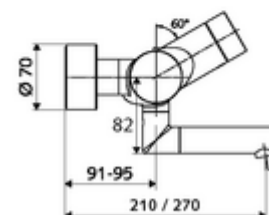

Artikelnummer: 01 655 06 99

Opbouw-wastafelkraan VITUS VW-E-T

Infraroodsensor gestuurd. Batterijvoeding. Geschikt voor koppeling met SCHELL-watermanagementsysteem SWS. Te parametren via SCHELL Single Control SSC.

Leveringsomvang

- Opbouw-wastafelkraan met infraroodsensor
  - Thermostaat volgens EN 1111, ont-/vergrendelbare temperatuurblokkering 38 °C, bescherming tegen verbranding bij uitval van koudwatertoevoer
  - Elektronica met infraroodsensor, programmeerbaar
  - Ventiel (mechanisch) voor het uitvoeren van een thermische desinfectie (volgens DVGW-werkblad W 551)
  - Magneetventiel 6 V met voorfilter
  - 2 terugslagkleppen (EN 1717: EB)
  - Draaibare uitloop (vergrendelbaar) met straalregelaar
  - Batterijvak 6 V (geïntegreerd)
- 2 S-aansluitingen en rozetten (met diepte-instelling)

Technische gegevens

- Instelmogelijkheden via SWS/SSC
  - Programmering via benaderingsreflectie (uit / aan)
  - Max. looptijd (1 - 600 s)
  - Stagnatiespoeling (uit/5-600 s, om de 1 - 240 uur na laatste spoeling/om de 1 - 24 uur)
  - Continue spoeling voor thermische desinfectie (uit/15 - 600 s)
  - Continue stroom (uit/15 - 600 s)
  - Energiespaarmodus (uit/1 - 254 uur na laatste gebruik)
  - Reinigingsstop (uit/60 - 360 s)
- Instelmogelijkheden via benaderingsrefelectie
  - Max. looptijd (4 - 240 s, 12 programmaniveaus)
  - Stagnatiespoeling (uit/30 s, om de 24 uur na laatste spoeling/om de 24 uur)
  - Reinigingsstop (uit/60 s)
- Debiet: max. 5 l/min drukonafhankelijk
- Werkdruk: 1,0 - 5,0 bar
- Max. rustdruk: 8 bar
- Max. werkingstemperatuur: 70 °C (80 °C voor thermische desinfectie)
- Werkstof: Uitloop Messing conform de Duitse drinkwaterverordening; Behuizing Messing conform de Duitse drinkwaterverordening
- Oppervlak: Chroom
- Afstand tot het midden van de straalregelaar: 210 mm
- Aansluiting: 2x DN 15 G 1/2 M
- Certificaten: PA-IX 38235/IO, Belgaqua, WRAS aangevraagd
- Geluidsklasse: I
- Debietsklasse: O

Leveringsgegevens

- Gewicht: 5,08 kg/Stuks
- Verpakkingseenheid: 1

Aanbevolen gerelateerde artikelen

S-bochtenset met afsluitkraan

Artikelnr.: 23 775 00 99