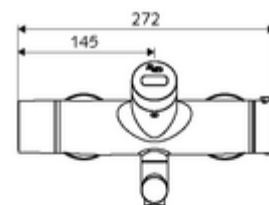

Artikelnummer: 01 655 06 99

Opbouw-wastafelkraan VITUS VW-E-T

Infraroodsensor gestuurd. Batterijvoeding. Geschikt voor koppeling met SCHELL-watermanagementsysteem SWS. Te parametren via SCHELL Single Control SSC.

Leveringsomvang

- Opbouw-wastafelkraan met infraroodsensor
  - Thermostaat volgens EN 1111, ont-/vergrendelbare temperatuurblokkering 38 °C, bescherming tegen verbranding bij uitval van koudwatertoevoer
  - Elektronica met infraroodsensor, programmeerbaar
  - Ventiel (mechanisch) voor het uitvoeren van een thermische desinfectie (volgens DVGW-werkblad W 551)
  - Magneetventiel 6 V met voorfilter
  - 2 terugslagkleppen (EN 1717: EB)
  - Draaibare uitloop (vergrendelbaar) met straalregelaar
  - Batterijvak 6 V (geïntegreerd)
- 2 S-aansluitingen en rozetten (met diepte-instelling)

Technische gegevens

- Instelmogelijkheden via SWS/SSC
  - Programmering via benaderingsreflectie (uit / aan)
  - Max. looptijd (1 - 600 s)
  - Stagnatiespoeling (uit/5-600 s, om de 1 - 240 uur na laatste spoeling/om de 1 - 24 uur)
  - Continue spoeling voor thermische desinfectie (uit/15 - 600 s)
  - Continue stroom (uit/15 - 600 s)
  - Energiespaarmodus (uit/1 - 254 uur na laatste gebruik)
  - Reinigingsstop (uit/60 - 360 s)
- Instelmogelijkheden via benaderingsrefelectie
  - Max. looptijd (4 - 240 s, 12 programmaniveaus)
  - Stagnatiespoeling (uit/30 s, om de 24 uur na laatste spoeling/om de 24 uur)
  - Reinigingsstop (uit/60 s)
- Debiet: max. 5 l/min drukonafhankelijk
- Werkdruk: 1,0 - 5,0 bar
- Max. rustdruk: 8 bar
- Max. werkingstemperatuur: 70 °C (80 °C voor thermische desinfectie)
- Werkstof: Uitloop Messing conform de Duitse drinkwaterverordening; Behuizing Messing conform de Duitse drinkwaterverordening
- Oppervlak: Chroom
- Afstand tot het midden van de straalregelaar: 210 mm
- Aansluiting: 2x DN 15 G 1/2 M
- Certificaten: PA-IX 38235/IO, Belgaqua, WRAS aangevraagd
- Geluidsklasse: I
- Debietsklasse: O

Leveringsgegevens

- Gewicht: 5,08 kg/Stuks
- Verpakkingseenheid: 1

Aanbevolen gerelateerde artikelen

S-bochtenset met afsluitkraan

Artikelnr.: 23 775 00 99