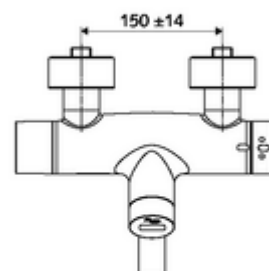

Leveringsomvang

- Opbouw-wastafelkraan met infraroodsensor
 - Thermostaat volgens EN 1111, ont-/vergrendelbare temperatuurblokkering 38 °C, bescherming tegen verbranding bij uitval van koudwatertoevoer
 - Elektronica met infraroodsensor, programmeerbaar
 - Ventiel (mechanisch) voor het uitvoeren van een thermische desinfectie (volgens DVGW-werkblad W 551)
 - Magneetventiel 6 V met voorfilter
 - 2 terugslagkleppen (EN 1717: EB)
 - Draaibare uitloop (vergrendelbaar) met straalregelaar
 - Batterijvak 6 V (geïntegreerd)
- 2 S-aansluitingen en rozetten (met diepte-instelling)

Technische gegevens

- Instelmogelijkheden via SWS/SSC
 - Programmering via benaderingsreflectie (uit / aan)
 - Max. looptijd (1 - 600 s)
 - Stagnatiespoeling (uit/5-600 s, om de 1 - 240 uur na laatste spoeling/om de 1 - 24 uur)
 - Continue spoeling voor thermische desinfectie (uit/15 - 600 s)
 - Continue stroom (uit/15 - 600 s)
 - Energiespaarmodus (uit/1 - 254 uur na laatste gebruik)
 - Reinigingsstop (uit/60 - 360 s)
- Instelmogelijkheden via benaderingsrefelectie
 - Max. looptijd (4 - 240 s, 12 programmaniveaus)
 - Stagnatiespoeling (uit/30 s, om de 24 uur na laatste spoeling/om de 24 uur)
 - Reinigingsstop (uit/60 s)
- Debiet: max. 5 l/min drukonafhankelijk
- Werkdruk: 1,0 - 5,0 bar
- Max. rustdruk: 8 bar
- Max. werkingstemperatuur: 70 °C (80 °C voor thermische desinfectie)
- Werkstof: Uitloop Messing conform de Duitse drinkwaterverordening; Behuizing Messing conform de Duitse drinkwaterverordening
- Oppervlak: Chroom
- Afstand tot het midden van de straalregelaar: 210 mm
- Aansluiting: 2x DN 15 G 1/2 M
- Certificaten: PA-IX 38235/IO, Belgaqua, WRAS aangevraagd
- Geluidsklasse: I
- Debietsklasse: O

Leveringsgegevens

- Gewicht: 5,08 kg/Stuks
- Verpakkingseenheid: 1

Aanbevolen gerelateerde artikelen

S-bochtenset met afsluitkraan

Artikelnr.: 23 775 00 99

Voor koppeling met watermanagementsysteem SWS

SWS Server Artikelnr.: 00 500 00 99