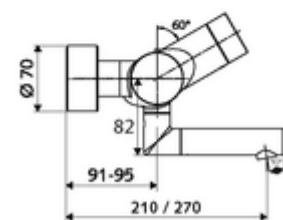

Leveringsomvang

- Elektronische zelfsluitende opbouw-wastafelkraan
 - Ventiel (mechanisch) voor het uitvoeren van een thermische desinfectie (volgens DVGW-werkblad W 551)
 - Thermostaat volgens EN 1111, ont-/vergrendelbare temperatuurblokkering 38 °C, bescherming tegen verbranding bij uitval van koudwatertoevoer
 - Magneetventiel 6 V met voorfilter
 - Batterijvak 6 V (geïntegreerd)
 - Draaibare uitloop (vergrendelbaar) met straalregelaar
 - CVD-touch-elektronica, programmeerbaar, spat- en spuitwaterdicht IP65
 - 2 terugslagkleppen (EN 1717: EB)
- 2 S-aansluitingen en rozetten (met diepte-instelling)

Technische gegevens

- Instelmogelijkheden via SWS/SSC
 - Bedieningskracht (licht / gemiddeld / hard)
 - Manuele programmering (uit / aan)
 - Max. looptijd (1 - 950 s)
 - Stagnatiespoeling (uit/1 - 1000 s, om de 1 - 250 uur na laatste spoeling/om de 1 - 250 uur)
 - Blokkeertijd bediening (uit / 1 - 255 s, time-out 1 - 2000 min)
- Instelmogelijkheden via manuele programmering
 - Max. looptijd (4 - 120 s, 10 programmaniveaus)
 - Stagnatiespoeling (uit/20 s, om de 24 uur)
- S_Durchfluss: max. 5 l/min drukonafhankelijk
- Werkdruk: 1,0 - 5,0 bar
- Max. rustdruk: 8 bar
- Max. werkingstemperatuur: 70 °C (80 °C voor thermische desinfectie)
- Aansluiting: 2x DN 15 G 1/2 M
- Werkstof: Uitloop Messing conform de Duitse drinkwaterverordening, Behuizing Messing conform de Duitse drinkwaterverordening
- Oppervlak: Chroom
- Afstand tot het midden van de straalregelaar: 210 mm
- Certificaten: PA-IX 28575/IO, Belgaqua
- Geluidsklasse: I
- Debietsklasse: O