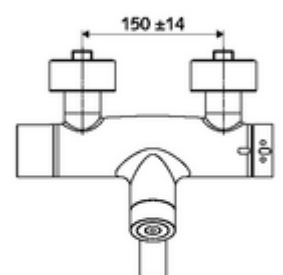

Leveringsomvang

- Elektronische zelfsluitende opbouw-wastafelkraan
 - Ventiel (mechanisch) voor het uitvoeren van een thermische desinfectie (volgens DVGW-werkblad W 551)
 - Thermostaat volgens EN 1111, ont-/vergrendelbare temperatuurblokkering 38 °C, bescherming tegen verbranding bij uitval van koudwatertoevoer
 - Magneetventiel 6 V met voorfilter
 - Batterijvak 6 V (geïntegreerd)
 - Draaibare uitloop (vergrendelbaar) met straalregelaar
 - CVD-touch-elektronica, programmeerbaar, spat- en spuitwaterdicht IP65
 - 2 terugslagkleppen (EN 1717: EB)
- 2 S-aansluitingen en rozetten (met diepte-instelling)

Technische gegevens

- Instelmogelijkheden via SWS/SSC
 - Bedieningskracht (licht / gemiddeld / hard)
 - Manuele programmering (uit / aan)
 - Max. looptijd (1 - 950 s)
 - Stagnatiespoeling (uit/1 - 1000 s, om de 1 - 250 uur na laatste spoeling/om de 1 - 250 uur)
 - Blokkeertijd bediening (uit / 1 - 255 s, time-out 1 - 2000 min)
- Instelmogelijkheden via manuele programmering
 - Max. looptijd (4 - 120 s, 10 programmaniveaus)
 - Stagnatiespoeling (uit/20 s, om de 24 uur)
- S_Durchfluss: max. 5 l/min drukonafhankelijk
- Werkdruk: 1,0 - 5,0 bar
- Max. rustdruk: 8 bar
- Max. werkingstemperatuur: 70 °C (80 °C voor thermische desinfectie)
- Aansluiting: 2x DN 15 G 1/2 M
- Werkstof: Uitloop Messing conform de Duitse drinkwaterverordening, Behuizing Messing conform de Duitse drinkwaterverordening
- Oppervlak: Chroom
- Afstand tot het midden van de straalregelaar: 210 mm
- Certificaten: PA-IX 28575/IO, Belgaqua
- Geluidsklasse: I
- Debietsklasse: O