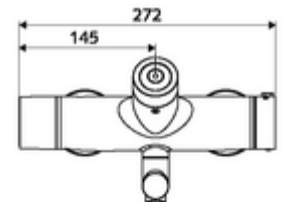

Leveringsomvang

- Elektronische zelfsluitende opbouw-wastafelkraan
 - Ventiel (mechanisch) voor het uitvoeren van een thermische desinfectie (volgens DVGW-werkblad W 551)
 - Thermostaat volgens EN 1111, ont-/vergrendelbare temperatuurblokkering 38 °C, bescherming tegen verbranding bij uitval van koudwatertoevoer
 - Magneetventiel 6 V met voorfilter
 - Batterijvak 6 V (geïntegreerd)
 - Draaibare uitloop (vergrendelbaar) met straalregelaar
 - CVD-touch-elektronica, programmeerbaar, spat- en spuitwaterdicht IP65
 - 2 terugslagkleppen (EN 1717: EB)
- 2 S-aansluitingen en rozetten (met diepte-instelling)

Technische gegevens

- Instelmogelijkheden via SWS/SSC
 - Bedieningskracht (licht / gemiddeld / hard)
 - Manuele programmering (uit / aan)
 - Max. looptijd (1 - 950 s)
 - Stagnatiespoeling (uit/1 - 1000 s, om de 1 - 250 uur na laatste spoeling/om de 1 - 250 uur)
 - Blokkeertijd bediening (uit / 1 - 255 s, time-out 1 - 2000 min)
- Instelmogelijkheden via manuele programmering
 - Max. looptijd (4 - 120 s, 10 programmaniveaus)
 - Stagnatiespoeling (uit/20 s, om de 24 uur)
- S_Durchfluss: max. 5 l/min drukonafhankelijk
- Werkdruk: 1,0 - 5,0 bar
- Max. rustdruk: 8 bar
- Max. werkingstemperatuur: 70 °C (80 °C voor thermische desinfectie)
- Aansluiting: 2x DN 15 G 1/2 M
- Werkstof: Uitloop Messing conform de Duitse drinkwaterverordening, Behuizing Messing conform de Duitse drinkwaterverordening
- Oppervlak: Chroom
- Afstand tot het midden van de straalregelaar: 210 mm
- Certificaten: PA-IX 28575/IO, Belgaqua
- Geluidsklasse: I
- Debietsklasse: O