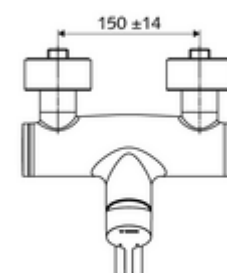

Artikelnummer: 01 653 06 99

Opbouw-wastafelkraan VITUS VW-EH-M Mengwater

Manuele eengreepsbediening.

Leveringsomvang

- Eengreeps opbouw-wastafelkraan
 - Bedieningshendel van messing
 - Ventiel (mechanisch) voor het uitvoeren van een thermische desinfectie (volgens DVGW-werkblad W 551)
 - Draaibare uitloop (vergrendelbaar) met straalregelaar
 - Eengreepsmengcartouche met heetwaterbegrenzing en debietbegrenzing
 - 2 terugslagkleppen (EN 1717: EB)
- 2 S-aansluitingen en rozetten (met diepte-instelling)

Technische gegevens

- S_Durchfluss: max. 5 l/min drukonafhankelijk
- Werkdruk: 1,0 - 5,0 bar
- Max. rustdruk: 8 bar
- Max. werkingstemperatuur: 70 °C (80 °C voor thermische desinfectie)
- Aansluiting: 2x DN 15 G 1/2 M
- Werkstof: Uitloop Messing conform de Duitse drinkwaterverordening, Behuizing Messing conform de Duitse drinkwaterverordening
- Oppervlak: Chroom
- Afstand tot het midden van de straalregelaar: 210 mm
- Certificaten: PA-IX 38238/IO, Belgaqua
- Geluidsklasse: I
- Debietsklasse: O

Leveringsgegevens

- Gewicht: 4,79 kg/Stuks
- Verpakkingseenheid: 1

Aanbevolen gerelateerde artikelen

S-bochtenset met afsluitkraan	Artikelnr.: 23 775 00 99	
Wastafelafvoerplug OPEN	Artikelnr.: 02 002 06 99	of
Wastafelafvoerplug PUSH OPEN	Artikelnr.: 02 000 06 99	of