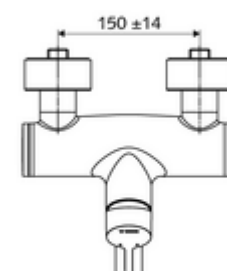

### Leveringsomvang

- Eengreeps opbouw-wastafelkraan
  - Bedieningshendel van messing
  - Ventiel (mechanisch) voor het uitvoeren van een thermische desinfectie (volgens DVGW-werkblad W 551)
  - Draaibare uitloop (vergrendelbaar) met straalregelaar
  - Eengreepsmengcartouche met heetwaterbegrenzing en debietbegrenzing
  - 2 terugslagkleppen (EN 1717: EB)
- 2 S-aansluitingen en rozetten (met diepte-instelling)

### Technische gegevens

- S\_Durchfluss: max. 5 l/min drukonafhankelijk
- Werkdruk: 1,0 - 5,0 bar
- Max. rustdruk: 8 bar
- Max. werkingstemperatuur: 70 °C (80 °C voor thermische desinfectie)
- Aansluiting: 2x DN 15 G 1/2 M
- Werkstof: Uitloop Messing conform de Duitse drinkwaterverordening, Behuizing Messing conform de Duitse drinkwaterverordening
- Oppervlak: Chrom
- Afstand tot het midden van de straalregelaar: 210 mm
- Certificaten: PA-IX 38238/IO, Belgaqua
- Geluidsklasse: I
- Debietsklasse: O