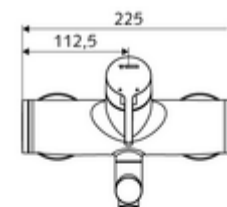

### Leveringsomvang

- Eengreeps opbouw-wastafelkraan
  - Bedieningshendel van messing
  - Ventiel (mechanisch) voor het uitvoeren van een thermische desinfectie (volgens DVGW-werkblad W 551)
  - Draaibare uitloop (vergrendelbaar) met straalregelaar
  - Eengreepsmengcartouche met heetwaterbegrenzing en debietbegrenzing
  - 2 terugslagkleppen (EN 1717: EB)
- 2 S-aansluitingen en rozetten (met diepte-instelling)

### Technische gegevens

- S\_Durchfluss: max. 5 l/min drukonafhankelijk
- Werkdruk: 1,0 - 5,0 bar
- Max. rustdruk: 8 bar
- Max. werkingstemperatuur: 70 °C (80 °C voor thermische desinfectie)
- Aansluiting: 2x DN 15 G 1/2 M
- Werkstof: Uitloop Messing conform de Duitse drinkwaterverordening, Behuizing Messing conform de Duitse drinkwaterverordening
- Oppervlak: Chroom
- Afstand tot het midden van de straalregelaar: 210 mm
- Certificaten: PA-IX 38238/IO, Belgaqua
- Geluidsklasse: I
- Debietsklasse: O