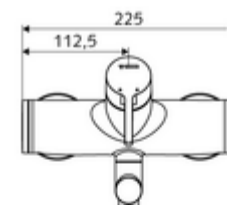

Artikelnummer: 01 653 06 99

Opbouw-wastafelkraan VITUS VW-EH-M Mengwater

Manuele eengreepsbediening.

Leveringsomvang

- Eengreeps opbouw-wastafelkraan
 - Bedieningshendel van messing
 - Ventiel (mechanisch) voor het uitvoeren van een thermische desinfectie (volgens DVGW-werkblad W 551)
 - Draaibare uitloop (vergrendelbaar) met straalregelaar
 - Eengreepsmengcartouche met heetwaterbegrenzing en debietbegrenzing
 - 2 terugslagkleppen (EN 1717: EB)
- 2 S-aansluitingen en rozetten (met diepte-instelling)

Technische gegevens

- S_Durchfluss: max. 5 l/min drukonafhankelijk
- Werkdruk: 1,0 - 5,0 bar
- Max. rustdruk: 8 bar
- Max. werkingstemperatuur: 70 °C (80 °C voor thermische desinfectie)
- Aansluiting: 2x DN 15 G 1/2 M
- Werkstof: Uitloop Messing conform de Duitse drinkwaterverordening, Behuizing Messing conform de Duitse drinkwaterverordening
- Oppervlak: Chroom
- Afstand tot het midden van de straalregelaar: 210 mm
- Certificaten: PA-IX 38238/IO, Belgaqua
- Geluidsklasse: I
- Debietsklasse: O

Leveringsgegevens

- Gewicht: 4,79 kg/Stuks
- Verpakkingseenheid: 1

Aanbevolen gerelateerde artikelen

S-bochtenset met afsluitkraan	Artikelnr.: 23 775 00 99	
Wastafelafvoerplug OPEN	Artikelnr.: 02 002 06 99	of
Wastafelafvoerplug PUSH OPEN	Artikelnr.: 02 000 06 99	of