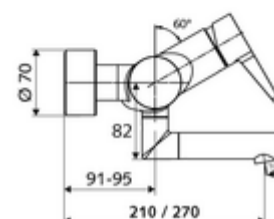

### Leveringsomvang

- Eengreeps opbouw-wastafelkraan
  - Bedieningshendel van messing
  - Ventiel (mechanisch) voor het uitvoeren van een thermische desinfectie (volgens DVGW-werkblad W 551)
  - Draaibare uitloop (vergrendelbaar) met straalregelaar
  - Eengreepsmengcartouche met heetwaterbegrenzing en debietbegrenzing
  - 2 terugslagkleppen (EN 1717: EB)
- 2 S-aansluitingen en rozetten (met diepte-instelling)