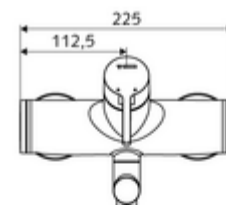

### Leveringsomvang

- Eengreeps opbouw-wastafelkraan
  - Bedieningshendel van messing
  - Ventiel (mechanisch) voor het uitvoeren van een thermische desinfectie (volgens DVGW-werkblad W 551)
  - Draaibare uitloop (vergrendelbaar) met straalregelaar
  - Eengreepsmengcartouche met heetwaterbegrenzing en debietbegrenzing
  - 2 terugslagkleppen (EN 1717: EB)
- 2 S-aansluitingen en rozetten (met diepte-instelling)

### Technische gegevens

- S\_Durchfluss: max. 5 l/min drukonafhankelijk
- Werkdruk: 1,0 - 5,0 bar
- Max. rustdruk: 8 bar
- Max. werkingstemperatuur: 70 °C (80 °C voor thermische desinfectie)
- Aansluiting: 2x DN 15 G 1/2 M
- Werkstof: Uitloop Messing conform de Duitse drinkwaterverordening, Behuizing Messing conform de Duitse drinkwaterverordening
- Oppervlak: Chroom
- Afstand tot het midden van de straalregelaar: 210 mm
- Certificaten: PA-IX 38238/IO, Belgaqua
- Geluidsklasse: I
- Debietsklasse: O