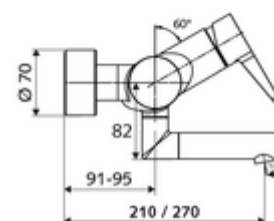

### Leveringsomvang

- Eengreeps opbouw-wastafelkraan
  - Bedieningshendel van messing
  - Ventiel (mechanisch) voor het uitvoeren van een thermische desinfectie (volgens DVGW-werkblad W 551)
  - Draaibare uitloop (vergrendelbaar) met straalregelaar
  - Eengreepsmengcartouche met heetwaterbegrenzing en debietbegrenzing
  - 2 terugslagkleppen (EN 1717: EB)
- 2 S-aansluitingen en rozetten (met diepte-instelling)

### Technische gegevens

- S\_Durchfluss: max. 5 l/min drukonafhankelijk
- Werkdruk: 1,0 - 5,0 bar
- Max. rustdruk: 8 bar
- Max. werkingstemperatuur: 70 °C (80 °C voor thermische desinfectie)
- Aansluiting: 2x DN 15 G 1/2 M
- Werkstof: Uitloop Messing conform de Duitse drinkwaterverordening, Behuizing Messing conform de Duitse drinkwaterverordening
- Oppervlak: Chroom
- Afstand tot het midden van de straalregelaar: 210 mm
- Certificaten: PA-IX 38238/IO, Belgaqua
- Geluidsklasse: I
- Debietsklasse: O