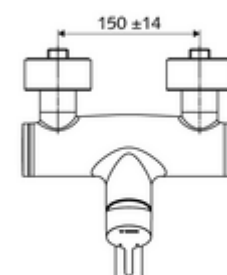

### Leveringsomvang

- Eengreeps opbouw-wastafelkraan
  - Bedieningshendel van messing
  - Ventiel (mechanisch) voor het uitvoeren van een thermische desinfectie (volgens DVGW-werkblad W 551)
  - Draaibare uitloop (vergrendelbaar) met straalregelaar
  - Eengreepsmengcartouche met heetwaterbegrenzing en debietbegrenzing
  - 2 terugslagkleppen (EN 1717: EB)
- 2 S-aansluitingen en rozetten (met diepte-instelling)

### Technische gegevens

- S\_Durchfluss: max. 5 l/min drukonafhankelijk
- Werkdruk: 1,0 - 5,0 bar
- Max. rustdruk: 8 bar
- Max. werkingstemperatuur: 70 °C (80 °C voor thermische desinfectie)
- Aansluiting: 2x DN 15 G 1/2 M
- Werkstof: Uitloop Messing conform de Duitse drinkwaterverordening, Behuizing Messing conform de Duitse drinkwaterverordening
- Oppervlak: Chroom
- Afstand tot het midden van de straalregelaar: 210 mm
- Certificaten: PA-IX 38238/IO, Belgaqua
- Geluidsklasse: I
- Debietsklasse: O