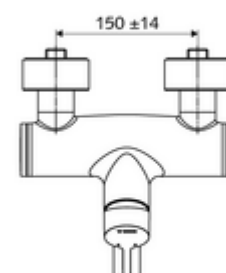

### Leveringsomvang

- Eengreeps opbouw-wastafelkraan
  - Bedieningshendel van messing
  - Ventiel (mechanisch) voor het uitvoeren van een thermische desinfectie (volgens DVGW-werkblad W 551)
  - Draaibare uitloop (vergrendelbaar) met straalregelaar
  - Eengreepsmengcartouche met heetwaterbegrenzing en debietbegrenzing
  - 2 terugslagkleppen (EN 1717: EB)
- 2 S-aansluitingen en rozetten (met diepte-instelling)

### Technische gegevens

- S\_Durchfluss: max. 5 l/min drukonafhankelijk
- Werkdruk: 1,0 - 5,0 bar
- Max. rustdruk: 8 bar
- Max. werkingstemperatuur: 70 °C (80 °C voor thermische desinfectie)
- Aansluiting: 2x DN 15 G 1/2 M
- Werkstof: Uitloop Messing conform de Duitse drinkwaterverordening, Behuizing Messing conform de Duitse drinkwaterverordening
- Oppervlak: Chroom
- Afstand tot het midden van de straalregelaar: 210 mm
- Certificaten: PA-IX 38238/IO, Belgaqua
- Geluidsklasse: I
- Debietsklasse: O