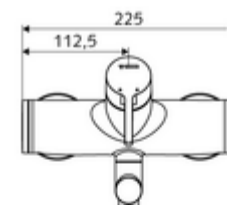

### Leveringsomvang

- Eengreeps opbouw-wastafelkraan
  - Bedieningshendel van messing
  - Ventiel (mechanisch) voor het uitvoeren van een thermische desinfectie (volgens DVGW-werkblad W 551)
  - Draaibare uitloop (vergrendelbaar) met straalregelaar
  - Eengreepsmengcartouche met heetwaterbegrenzing en debietbegrenzing
  - 2 terugslagkleppen (EN 1717: EB)
- 2 S-aansluitingen en rozetten (met diepte-instelling)

### Technische gegevens

- S\_Durchfluss: max. 5 l/min drukonafhankelijk
- Werkdruk: 1,0 - 5,0 bar
- Max. rustdruk: 8 bar
- Max. werkingstemperatuur: 70 °C (80 °C voor thermische desinfectie)
- Aansluiting: 2x DN 15 G 1/2 M
- Werkstof: Uitloop Messing conform de Duitse drinkwaterverordening, Behuizing Messing conform de Duitse drinkwaterverordening
- Oppervlak: Chrom
- Afstand tot het midden van de straalregelaar: 210 mm
- Certificaten: PA-IX 38238/IO, Belgaqua
- Geluidsklasse: I
- Debietsklasse: O