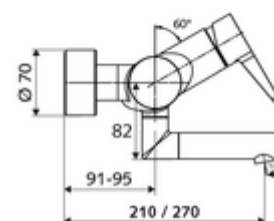

Artikelnummer: 01 653 06 99

Opbouw-wastafelkraan VITUS VW-EH-M Mengwater

Manuele eengreepsbediening.

Leveringsomvang

- Eengreeps opbouw-wastafelkraan
 - Bedieningshendel van messing
 - Ventiel (mechanisch) voor het uitvoeren van een thermische desinfectie (volgens DVGW-werkblad W 551)
 - Draaibare uitloop (vergrendelbaar) met straalregelaar
 - Eengreepsmengcartouche met heetwaterbegrenzing en debietbegrenzing
 - 2 terugslagkleppen (EN 1717: EB)
- 2 S-aansluitingen en rozetten (met diepte-instelling)

Technische gegevens

- S_Durchfluss: max. 5 l/min drukonafhankelijk
- Werkdruk: 1,0 - 5,0 bar
- Max. rustdruk: 8 bar
- Max. werkingstemperatuur: 70 °C (80 °C voor thermische desinfectie)
- Aansluiting: 2x DN 15 G 1/2 M
- Werkstof: Uitloop Messing conform de Duitse drinkwaterverordening, Behuizing Messing conform de Duitse drinkwaterverordening
- Oppervlak: Chroom
- Afstand tot het midden van de straalregelaar: 210 mm
- Certificaten: PA-IX 38238/IO, Belgaqua
- Geluidsklasse: I
- Debietsklasse: O

Leveringsgegevens

- Gewicht: 4,79 kg/Stuks
- Verpakkingseenheid: 1

Aanbevolen gerelateerde artikelen

S-bochtenset met afsluitkraan	Artikelnr.: 23 775 00 99	
Wastafelafvoerplug OPEN	Artikelnr.: 02 002 06 99	of
Wastafelafvoerplug PUSH OPEN	Artikelnr.: 02 000 06 99	of