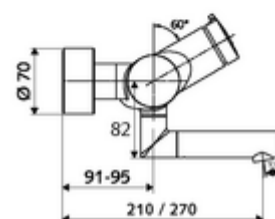

Artikelnummer: 01 651 06 99

Opbouw-wastafelkraan VITUS VW-SC-M Mengwater

Manuele activering met automatische sluiting. Eenvoudige looptijdinstelling.

Leveringsomvang

- Zelfsluitende opbouw-wastafelkraan
  - Zelfsluitende cartouche SC II met heetwaterbegrenzing
  - Zelfsluitende knop SC-M
  - Ventiel (mechanisch) voor het uitvoeren van een thermische desinfectie (volgens DVGW-werkblad W 551)
  - Draaibare uitloop (vergrendelbaar) met straalregelaar
  - 2 terugslagkleppen (EN 1717: EB)
- 2 S-aansluitingen en rozetten (met diepte-instelling)

Technische gegevens

- Looptijd: 2 - 15 s instelbaar (7 s Fabrieksinstelling)
- S_Durchfluss: max. 5 l/min drukonafhankelijk
- Werkdruk: 1,0 - 5,0 bar
- Max. werkingstemperatuur: 70 °C (80 °C voor thermische desinfectie)
- Aansluiting: 2x DN 15 G 1/2 M
- Werkstof: Uitloop Messing conform de Duitse drinkwaterverordening, Behuizing Messing conform de Duitse drinkwaterverordening
- Oppervlak: Chroom
- Afstand tot het midden van de straalregelaar: 210 mm
- Certificaten: PA-IX 38237/IO, Belgaqua
- Geluidsklasse: I
- Debietsklasse: O

Leveringsgegevens

- Gewicht: 4,59 kg/Stuks
- Verpakkingseenheid: 1

Aanbevolen gerelateerde artikelen

S-bochtenset met afsluitkraan	Artikelnr.: 23 775 00 99	
Wastafelafvoerplug OPEN	Artikelnr.: 02 002 06 99	of
Wastafelafvoerplug PUSH OPEN	Artikelnr.: 02 000 06 99	of