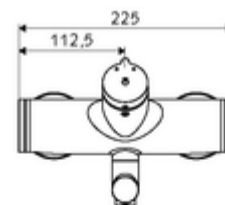

Artikelnummer: 01 651 06 99

Opbouw-wastafelkraan VITUS VW-SC-M Mengwater

Manuele activering met automatische sluiting. Eenvoudige looptijdinstelling.

Leveringsomvang

- Zelfsluitende opbouw-wastafelkraan
  - Zelfsluitende cartouche SC II met heetwaterbegrenzing
  - Zelfsluitende knop SC-M
  - Ventiel (mechanisch) voor het uitvoeren van een thermische desinfectie (volgens DVGW-werkblad W 551)
  - Draaibare uitloop (vergrendelbaar) met straalregelaar
  - 2 terugslagkleppen (EN 1717: EB)
- 2 S-aansluitingen en rozetten (met diepte-instelling)

Technische gegevens

- Looptijd: 2 - 15 s instelbaar (7 s Fabrieksinstelling)
- S_Durchfluss: max. 5 l/min drukonafhankelijk
- Werkdruk: 1,0 - 5,0 bar
- Max. werkingstemperatuur: 70 °C (80 °C voor thermische desinfectie)
- Aansluiting: 2x DN 15 G 1/2 M
- Werkstof: Uitloop Messing conform de Duitse drinkwaterverordening, Behuizing Messing conform de Duitse drinkwaterverordening
- Oppervlak: Chroom
- Afstand tot het midden van de straalregelaar: 210 mm
- Certificaten: PA-IX 38237/IO, Belgaqua
- Geluidsklasse: I
- Debietsklasse: O

Leveringsgegevens

- Gewicht: 4,59 kg/Stuks
- Verpakkingseenheid: 1

Aanbevolen gerelateerde artikelen

S-bochtenset met afsluitkraan	Artikelnr.: 23 775 00 99	
Wastafelafvoerplug OPEN	Artikelnr.: 02 002 06 99	of
Wastafelafvoerplug PUSH OPEN	Artikelnr.: 02 000 06 99	of