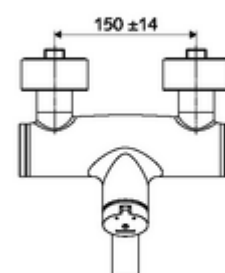

### Leveringsomvang

- Zelfsluitende opbouw-wastafelkraan
  - Zelfsluitende cartouche SC II met heetwaterbegrenzing
  - Zelfsluitende knop SC-M
  - Ventiel (mechanisch) voor het uitvoeren van een thermische desinfectie (volgens DVGW-werkblad W 551)
  - Draaibare uitloop (vergrendelbaar) met straalregelaar
  - 2 terugslagkleppen (EN 1717: EB)
- 2 S-aansluitingen en rozetten (met diepte-instelling)

### Technische gegevens

- Looptijd: 2 - 15 s instelbaar (7 s Fabrieksinstelling)
- S\_Durchfluss: max. 5 l/min drukonafhankelijk
- Werkdruk: 1,0 - 5,0 bar
- Max. werkingstemperatuur: 70 °C (80 °C voor thermische desinfectie)
- Aansluiting: 2x DN 15 G 1/2 M
- Werkstof: Uitloop Messing conform de Duitse drinkwaterverordening, Behuizing Messing conform de Duitse drinkwaterverordening
- Oppervlak: Chroom
- Afstand tot het midden van de straalregelaar: 210 mm
- Certificaten: PA-IX 38237/IO, Belgaqua
- Geluidsklasse: I
- Debietsklasse: O