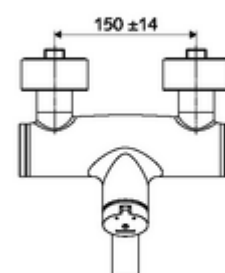

Artikelnummer: 01 651 06 99

Opbouw-wastafelkraan VITUS VW-SC-M Mengwater

Manuele activering met automatische sluiting. Eenvoudige looptijdinstelling.

Leveringsomvang

- Zelfsluitende opbouw-wastafelkraan
 - Zelfsluitende cartouche SC II met heetwaterbegrenzing
 - Zelfsluitende knop SC-M
 - Ventiel (mechanisch) voor het uitvoeren van een thermische desinfectie (volgens DVGW-werkblad W 551)
 - Draaibare uitloop (vergrendelbaar) met straalregelaar
 - 2 terugslagkleppen (EN 1717: EB)
- 2 S-aansluitingen en rozetten (met diepte-instelling)

Technische gegevens

- Looptijd: 2 - 15 s instelbaar (7 s Fabrieksinstelling)
- S_Durchfluss: max. 5 l/min drukonafhankelijk
- Werkdruk: 1,0 - 5,0 bar
- Max. werkingstemperatuur: 70 °C (80 °C voor thermische desinfectie)
- Aansluiting: 2x DN 15 G 1/2 M
- Werkstof: Uitloop Messing conform de Duitse drinkwaterverordening, Behuizing Messing conform de Duitse drinkwaterverordening
- Oppervlak: Chroom
- Afstand tot het midden van de straalregelaar: 210 mm
- Certificaten: PA-IX 38237/IO, Belgaqua
- Geluidsklasse: I
- Debietsklasse: O

Leveringsgegevens

- Gewicht: 4,59 kg/Stuks
- Verpakkingseenheid: 1

Aanbevolen gerelateerde artikelen

S-bochtenset met afsluitkraan	Artikelnr.: 23 775 00 99	
Wastafelafvoerplug OPEN	Artikelnr.: 02 002 06 99	of
Wastafelafvoerplug PUSH OPEN	Artikelnr.: 02 000 06 99	of