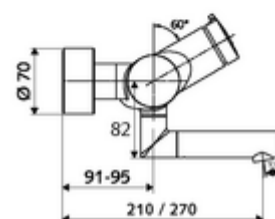

Artikelnummer: 01 651 06 99

Opbouw-wastafelkraan VITUS VW-SC-M Mengwater

Manuele activering met automatische sluiting. Eenvoudige looptijdinstelling.

Leveringsomvang

- Zelfsluitende opbouw-wastafelkraan
 - Zelfsluitende cartouche SC II met heetwaterbegrenzing
 - Zelfsluitende knop SC-M
 - Ventiel (mechanisch) voor het uitvoeren van een thermische desinfectie (volgens DVGW-werkblad W 551)
 - Draaibare uitloop (vergrendelbaar) met straalregelaar
 - 2 terugslagkleppen (EN 1717: EB)
- 2 S-aansluitingen en rozetten (met diepte-instelling)

Technische gegevens

- Looptijd: 2 - 15 s instelbaar (7 s Fabrieksinstelling)
- S_Durchfluss: max. 5 l/min drukonafhankelijk
- Werkdruk: 1,0 - 5,0 bar
- Max. werkingstemperatuur: 70 °C (80 °C voor thermische desinfectie)
- Aansluiting: 2x DN 15 G 1/2 M
- Werkstof: Uitloop Messing conform de Duitse drinkwaterverordening, Behuizing Messing conform de Duitse drinkwaterverordening
- Oppervlak: Chroom
- Afstand tot het midden van de straalregelaar: 210 mm
- Certificaten: PA-IX 38237/IO, Belgaqua
- Geluidsklasse: I
- Debietsklasse: O

Leveringsgegevens

- Gewicht: 4,59 kg/Stuks
- Verpakkingseenheid: 1

Aanbevolen gerelateerde artikelen

S-bochtenset met afsluitkraan	Artikelnr.: 23 775 00 99	
Wastafelafvoerplug OPEN	Artikelnr.: 02 002 06 99	of
Wastafelafvoerplug PUSH OPEN	Artikelnr.: 02 000 06 99	of