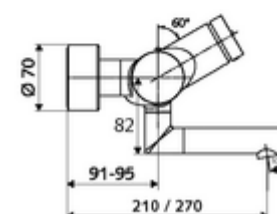

Artikelnummer: 01 650 06 99

Opbouw-wastafelkraan VITUS VW-SC-T Mengwater, ThermoProtect thermostaat

Manuele activering met automatische sluiting. Eenvoudige looptijdinstelling.

Leveringsomvang

- Zelfsluitende opbouw-wastafelkraan
 - Ventiel (mechanisch) voor het uitvoeren van een thermische desinfectie (volgens DVGW-werkblad W 551)
 - Thermostaat volgens EN 1111, ont-/vergrendelbare temperatuurblokkering 38 °C, bescherming tegen verbranding bij uitval van koudwatertoevoer
 - Zelfsluitende cartouche SC II
 - Draaibare uitloop (vergrendelbaar) met straalregelaar
 - Zelfsluitende knop SC
 - 2 terugslagkleppen (EN 1717: EB)
- 2 S-aansluitingen en rozetten (met diepte-instelling)

Technische gegevens

- Looptijd: 2 - 15 s instelbaar (7 s Fabrieksinstelling)
- S_Durchfluss: max. 5 l/min drukonafhankelijk
- Werkdruk: 1,0 - 5,0 bar
- Max. werkingstemperatuur: 70 °C (80 °C voor thermische desinfectie)
- Aansluiting: 2x DN 15 G 1/2 M
- Werkstof: Uitloop Messing conform de Duitse drinkwaterverordening, Behuizing Messing conform de Duitse drinkwaterverordening
- Oppervlak: Chroom
- Afstand tot het midden van de straalregelaar: 210 mm
- Certificaten: PA-IX 38234/IO, Belgaqua
- Geluidsklasse: I
- Debietsklasse: O

Leveringsgegevens

- Gewicht: 4,91 kg/Stuks
- Verpakkingseenheid: 1

Aanbevolen gerelateerde artikelen

S-bochtenset met afsluitkraan	Artikelnr.: 23 775 00 99	
Wastafelafvoerplug OPEN	Artikelnr.: 02 002 06 99	of
Wastafelafvoerplug PUSH OPEN	Artikelnr.: 02 000 06 99	of