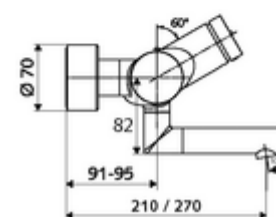

Artikelnummer: 01 650 06 99

Opbouw-wastafelkraan VITUS VW-SC-T Mengwater, ThermoProtect thermostaat

Manuele activering met automatische sluiting. Eenvoudige looptijdinstelling.

Leveringsomvang

- Zelfsluitende opbouw-wastafelkraan
 - Ventiel (mechanisch) voor het uitvoeren van een thermische desinfectie (volgens DVGW-werkblad W 551)
 - Thermostaat volgens EN 1111, ont-/vergrendelbare temperatuurblokkering 38 °C, bescherming tegen verbranding bij uitval van koudwatertoevoer
 - Zelfsluitende cartouche SC II
 - Draaibare uitloop (vergrendelbaar) met straalregelaar
 - Zelfsluitende knop SC
 - 2 terugslagkleppen (EN 1717: EB)
- 2 S-aansluitingen en rozetten (met diepte-instelling)

Technische gegevens

- Looptijd: 2 - 15 s instelbaar (7 s Fabrieksinstelling)
- S_Durchfluss: max. 5 l/min drukonafhankelijk
- Werkdruk: 1,0 - 5,0 bar
- Max. werkingstemperatuur: 70 °C (80 °C voor thermische desinfectie)
- Aansluiting: 2x DN 15 G 1/2 M
- Werkstof: Uitloop Messing conform de Duitse drinkwaterverordening, Behuizing Messing conform de Duitse drinkwaterverordening
- Oppervlak: Chroom
- Afstand tot het midden van de straalregelaar: 210 mm
- Certificaten: PA-IX 38234/IO, Belgaqua
- Geluidsklasse: I
- Debietsklasse: O

Leveringsgegevens

- Gewicht: 4,91 kg/Stuks
- Verpakkingseenheid: 1

Aanbevolen gerelateerde artikelen

S-bochtenset met afsluitkraan	Artikelnr.: 23 775 00 99	
Wastafelafvoerplug OPEN	Artikelnr.: 02 002 06 99	of
Wastafelafvoerplug PUSH OPEN	Artikelnr.: 02 000 06 99	of