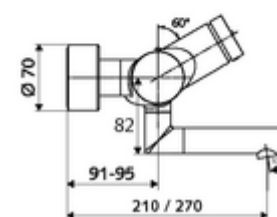

Artikelnummer: 01 650 06 99

Opbouw-wastafelkraan VITUS VW-SC-T Mengwater, ThermoProtect thermostaat

Manuele activering met automatische sluiting. Eenvoudige looptijdinstelling.

Leveringsomvang

- Zelfsluitende opbouw-wastafelkraan
 - Ventiel (mechanisch) voor het uitvoeren van een thermische desinfectie (volgens DVGW-werkblad W 551)
 - Thermostaat volgens EN 1111, ont-/vergrendelbare temperatuurblokkering 38 °C, bescherming tegen verbranding bij uitval van koudwatertoevoer
 - Zelfsluitende cartouche SC II
 - Draaibare uitloop (vergrendelbaar) met straalregelaar
 - Zelfsluitende knop SC
 - 2 terugslagkleppen (EN 1717: EB)
- 2 S-aansluitingen en rozetten (met diepte-instelling)

Technische gegevens

- Looptijd: 2 - 15 s instelbaar (7 s Fabrieksinstelling)
- S_Durchfluss: max. 5 l/min drukonafhankelijk
- Werkdruk: 1,0 - 5,0 bar
- Max. werkingstemperatuur: 70 °C (80 °C voor thermische desinfectie)
- Aansluiting: 2x DN 15 G 1/2 M
- Werkstof: Uitloop Messing conform de Duitse drinkwaterverordening, Behuizing Messing conform de Duitse drinkwaterverordening
- Oppervlak: Chroom
- Afstand tot het midden van de straalregelaar: 210 mm
- Certificaten: PA-IX 38234/IO, Belgaqua
- Geluidsklasse: I
- Debietsklasse: O

Leveringsgegevens

- Gewicht: 4,91 kg/Stuks
- Verpakkingseenheid: 1

Aanbevolen gerelateerde artikelen

S-bochtenset met afsluitkraan	Artikelnr.: 23 775 00 99	
Wastafelafvoerplug OPEN	Artikelnr.: 02 002 06 99	of
Wastafelafvoerplug PUSH OPEN	Artikelnr.: 02 000 06 99	of