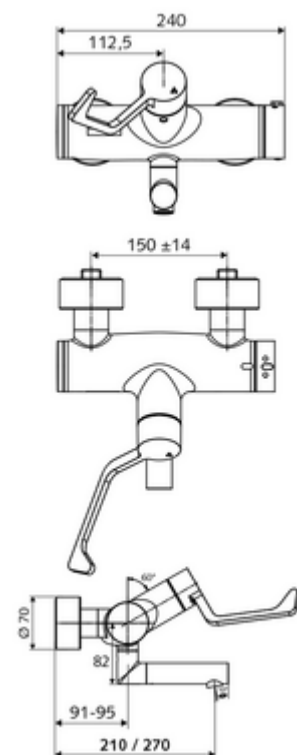

Artikelnummer: 01 637 06 99

Opbouw-wastafelkraan VITUS VW-AH-T Mengwater, ThermoProtect thermostaat

Manuele bediening open/dicht met medische armhendel.

Leveringsomvang

- Open/dicht-opbouw-wastafelkraan
 - Keramische cartouche - Open/Dicht
 - Ergonomische medische armhendel 153 mm
 - Thermostaat volgens EN 1111, ont-/vergrendelbare temperatuurblokkering 38 °C, bescherming tegen verbranding bij uitval van koudwatertoevoer
 - Draaibare uitloop (vergrendelbaar)
 - 2 terugslagkleppen (EN 1717: EB)
 - Straalregelaar met laag aerosolgehalte (laminaire straal)
- 2 S-aansluitingen en rozetten (met diepte-instelling)

Technische gegevens

- Debiet: 7,5 - 9,0 l/min
- Werkdruk: 1,0 - 5,0 bar
- Max. werkingstemperatuur: 70 °C (80 °C voor thermische desinfectie)
- Aansluiting: 2x DN 15 G 1/2 M
- Werkstof: Uitloop Messing conform de Duitse drinkwaterverordening, Bediening Messing, Behuizing Messing conform de Duitse drinkwaterverordening
- Oppervlak: Chroom
- Afstand tot het midden van de straalregelaar: 270 mm
- Certificaten: PA-IX 38236/IO, Belgaqua
- Geluidsklasse: I
- Debietsklasse: O

Leveringsgegevens

- Gewicht: 5,25 kg/Stuks
- Verpakkingseenheid: 1

Aanbevolen gerelateerde artikelen

S-bochtenset met afsluitkraan	Artikelnr.: 23 775 00 99	
Wastafelafvoerplug OPEN	Artikelnr.: 02 002 06 99	of
Wastafelafvoerplug PUSH OPEN	Artikelnr.: 02 000 06 99	of