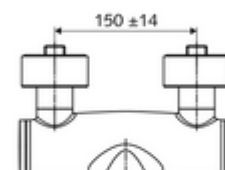

Artikelnummer: 01 636 06 99

Opbouw-wastafelkraan VITUS VW-AH-M Mengwater

Manuele bediening open/koud/warm met medische armhendel.

Leveringsomvang

- Open/koud/warm-opbouw-wastafelkraan
 - Ergonomische medische armhendel 153 mm
 - Keramische cartouche met heetwaterbegrenzing - Open/Koud/Warm
 - Draaibare uitloop (vergrendelbaar)
 - 2 terugslagkleppen (EN 1717: EB)
 - Straalregelaar met laag aerosolgehalte (laminaire straal)
- 2 S-aansluitingen en rozetten (met diepte-instelling)

Technische gegevens

- Debiet: 7,5 - 9,0 l/min
- Werkdruk: 1,0 - 5,0 bar
- Max. werkingstemperatuur: 70 °C (80 °C voor thermische desinfectie)
- Aansluiting: 2x DN 15 G 1/2 M
- Werkstof: Uitloop Messing conform de Duitse drinkwaterverordening, Bediening Messing, Behuizing Messing conform de Duitse drinkwaterverordening
- Oppervlak: Chroom
- Afstand tot het midden van de straalregelaar: 270 mm
- Certificaten: PA-IX 38239/IO, Belgaqua
- Geluidsklasse: I
- Debietsklasse: O

Leveringsgegevens

- Gewicht: 5,06 kg/Stuks
- Verpakkingseenheid: 1

Aanbevolen gerelateerde artikelen

S-bochtenset met afsluitkraan	Artikelnr.: 23 775 00 99	
Wastafelafvoerplug OPEN	Artikelnr.: 02 002 06 99	of
Wastafelafvoerplug PUSH OPEN	Artikelnr.: 02 000 06 99	of