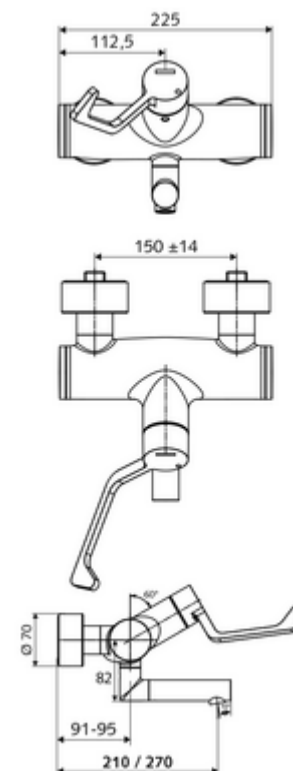

Artikelnummer: 01 636 06 99

Opbouw-wastafelkraan VITUS VW-AH-M Mengwater

Manuele bediening open/koud/warm met medische armhendel.

Leveringsomvang

- Open/koud/warm-opbouw-wastafelkraan
  - Ergonomische medische armhendel 153 mm
  - Keramische cartouche met heetwaterbegrenzing - Open/Koud/Warm
  - 2 terugslagkleppen (EN 1717: EB)
  - Draaibare uitloop (vergrendelbaar) met aerosolarme straalregelaar Care
- 2 S-aansluitingen en rozetten (met diepte-instelling)

Technische gegevens

- Debiet: 7,5 - 9,0 l/min
- Werkdruk: 1,0 - 5,0 bar
- Max. werkingstemperatuur: 70 °C (80 °C voor thermische desinfectie)
- Werkstof: Uitloop Messing conform de Duitse drinkwaterverordening; Bediening Messing; Behuizing Messing conform de Duitse drinkwaterverordening
- Oppervlak: Chroom
- Afstand tot het midden van de straalregelaar: 270 mm
- Aansluiting: 2x DN 15 G 1/2 M
- Certificaten: PA-IX 38239/IO, Belgaqua
- Geluidsklasse: I
- Debietsklasse: O

Leveringsgegevens

- Gewicht: 5,06 kg/Stuks
- Verpakkingseenheid: 1

Aanbevolen gerelateerde artikelen

S-bochtenset met afsluitkraan	Artikelnr.: 23 775 00 99	
Wastafelafvoerplug OPEN	Artikelnr.: 02 002 06 99	of
Wastafelafvoerplug PUSH OPEN	Artikelnr.: 02 000 06 99	of