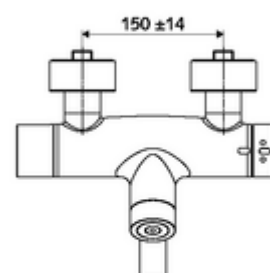

Artikelnummer: 01 634 06 99

Opbouw-wastafelkraan VITUS VW-C-T Mengwater, ThermoProtect thermostaat

Activering via CVD-touch-elektronica met automatisch sluitproces. Batterijvoeding. Geschikt voor koppeling met SCHELL-watermanagementsysteem SWS. Te parametren via SCHELL Single Control SSC.

Leveringsomvang

- Elektronische zelfsluitende opbouw-wastafelkraan
  - Thermostaat volgens EN 1111, ont-/vergrendelbare temperatuurblokkering 38 °C, bescherming tegen verbranding bij uitval van koudwatertoevoer
  - Magneetventiel 6 V met voorfilter
  - Batterijvak 6 V (geïntegreerd)
  - Draaibare uitloop (vergrendelbaar) met straalregelaar
  - CVD-touch-elektronica, programmeerbaar, spat- en spuitwaterdicht IP65
  - 2 terugslagkleppen (EN 1717: EB)
- 2 S-aansluitingen en rozetten (met diepte-instelling)

Technische gegevens

- Instelmogelijkheden via SWS/SSC
  - Bedieningskracht (licht / gemiddeld / hard)
  - Manuele programmering (uit / aan)
  - Max. looptijd (1 - 950 s)
  - Stagnatiespoeling (uit/1 - 1000 s, om de 1 - 250 uur na laatste spoeling/om de 1 - 250 uur)
  - Blokkeertijd bediening (uit / 1 - 255 s, time-out 1 - 2000 min)
- Instelmogelijkheden via manuele programmering
  - Max. looptijd (4 - 120 s, 10 programmaniveaus)
  - Stagnatiespoeling (uit/20 s, om de 24 uur)
- S_Durchfluss: max. 5 l/min drukonafhankelijk
- Werkdruk: 1,0 - 5,0 bar
- Max. rustdruk: 8 bar
- Max. werkingstemperatuur: 70 °C (80 °C voor thermische desinfectie)
- Aansluiting: 2x DN 15 G 1/2 M
- Werkstof: Uitloop Messing conform de Duitse drinkwaterverordening, Behuizing Messing conform de Duitse drinkwaterverordening
- Oppervlak: Chroom
- Afstand tot het midden van de straalregelaar: 270 mm
- Certificaten: PA-IX 28575/IO, Belgaqua
- Geluidsklasse: I
- Debietsklasse: O

Leveringsgegevens

- Gewicht: 5,20 kg/Stuks
- Verpakkingseenheid: 1

Aanbevolen gerelateerde artikelen

S-bochtenset met afsluitkraan

Artikelnr.: 23 775 00 99

Wastafelafvoerplug OPEN

Artikelnr.: 02 002 06 99 of

Wastafelafvoerplug PUSH OPEN

Artikelnr.: 02 000 06 99 of

Voor parametring met Single Control SSC