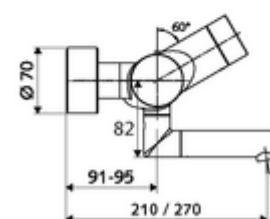

Artikelnummer: 01 634 06 99

Opbouw-wastafelkraan VITUS VW-C-T Mengwater, ThermoProtect thermostaat

Activering via CVD-touch-elektronica met automatisch sluitproces. Batterijvoeding. Geschikt voor koppeling met SCHELL-watermanagementsysteem SWS. Te parametren via SCHELL Single Control SSC.

Leveringsomvang

- Elektronische zelfsluitende opbouw-wastafelkraan
  - Thermostaat volgens EN 1111, ont-/vergrendelbare temperatuurblokkering 38 °C, bescherming tegen verbranding bij uitval van koudwatertoevoer
  - Magneetventiel 6 V met voorfilter
  - Batterijvak 6 V (geïntegreerd)
  - Draaibare uitloop (vergrendelbaar) met straalregelaar
  - CVD-touch-elektronica, programmeerbaar, spat- en spuitwaterdicht IP65
  - 2 terugslagkleppen (EN 1717: EB)
- 2 S-aansluitingen en rozetten (met diepte-instelling)

Technische gegevens

- Instelmogelijkheden via SWS/SSC
  - Bedieningskracht (licht / gemiddeld / hard)
  - Manuele programmering (uit / aan)
  - Max. looptijd (1 - 950 s)
  - Stagnatiespoeling (uit/1 - 1000 s, om de 1 - 250 uur na laatste spoeling/om de 1 - 250 uur)
  - Blokkeertijd bediening (uit / 1 - 255 s, time-out 1 - 2000 min)
- Instelmogelijkheden via manuele programmering
  - Max. looptijd (4 - 120 s, 10 programmaniveaus)
  - Stagnatiespoeling (uit/20 s, om de 24 uur)
- S_Durchfluss: max. 5 l/min drukonafhankelijk
- Werkdruk: 1,0 - 5,0 bar
- Max. rustdruk: 8 bar
- Max. werkingstemperatuur: 70 °C (80 °C voor thermische desinfectie)
- Aansluiting: 2x DN 15 G 1/2 M
- Werkstof: Uitloop Messing conform de Duitse drinkwaterverordening, Behuizing Messing conform de Duitse drinkwaterverordening
- Oppervlak: Chroom
- Afstand tot het midden van de straalregelaar: 270 mm
- Certificaten: PA-IX 28575/IO, Belgaqua
- Geluidsklasse: I
- Debietsklasse: O

Leveringsgegevens

- Gewicht: 5,20 kg/Stuks
- Verpakkingseenheid: 1

Aanbevolen gerelateerde artikelen

S-bochtenset met afsluitkraan

Artikelnr.: 23 775 00 99

Wastafelafvoerplug OPEN

Artikelnr.: 02 002 06 99 of

Wastafelafvoerplug PUSH OPEN

Artikelnr.: 02 000 06 99 of

Voor parametring met Single Control SSC