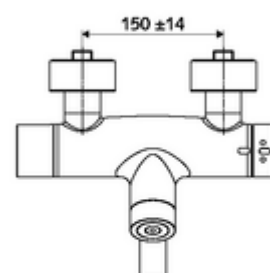

Leveringsomvang

- Elektronische zelfsluitende opbouw-wastafelkraan
 - Thermostaat volgens EN 1111, ont-/vergrendelbare temperatuurblokkering 38 °C, bescherming tegen verbranding bij uitval van koudwatertoevoer
 - Magneetventiel 6 V met voorfilter
 - Batterijvak 6 V (geïntegreerd)
 - Draaibare uitloop (vergrendelbaar) met straalregelaar
 - CVD-touch-elektronica, programmeerbaar, spat- en spuitwaterdicht IP65
 - 2 terugslagkleppen (EN 1717: EB)
- 2 S-aansluitingen en rozetten (met diepte-instelling)

Technische gegevens

- Instelmogelijkheden via SWS/SSC
 - Bedieningskracht (licht / gemiddeld / hard)
 - Manuele programmering (uit / aan)
 - Max. looptijd (1 - 950 s)
 - Stagnatiespoeling (uit/1 - 1000 s, om de 1 - 250 uur na laatste spoeling/om de 1 - 250 uur)
 - Blokkeertijd bediening (uit / 1 - 255 s, time-out 1 - 2000 min)
- Instelmogelijkheden via manuele programmering
 - Max. looptijd (4 - 120 s, 10 programmaniveaus)
 - Stagnatiespoeling (uit/20 s, om de 24 uur)
- S_Durchfluss: max. 5 l/min drukonafhankelijk
- Werkdruk: 1,0 - 5,0 bar
- Max. rustdruk: 8 bar
- Max. werkingstemperatuur: 70 °C (80 °C voor thermische desinfectie)
- Aansluiting: 2x DN 15 G 1/2 M
- Werkstof: Uitloop Messing conform de Duitse drinkwaterverordening, Behuizing Messing conform de Duitse drinkwaterverordening
- Oppervlak: Chroom
- Afstand tot het midden van de straalregelaar: 270 mm
- Certificaten: PA-IX 28575/IO, Belgaqua
- Geluidsklasse: I
- Debietsklasse: O

Leveringsgegevens

- Gewicht: 5,20 kg/Stuks
- Verpakkingseenheid: 1

Aanbevolen gerelateerde artikelen

S-bochtenset met afsluitkraan

Artikelnr.: 23 775 00 99

Wastafelafvoerplug OPEN

Artikelnr.: 02 002 06 99 of