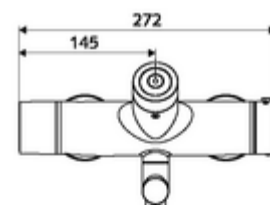

Leveringsomvang

- Elektronische zelfsluitende opbouw-wastafelkraan
 - Thermostaat volgens EN 1111, ont-/vergrendelbare temperatuurblokkering 38 °C, bescherming tegen verbranding bij uitval van koudwatertoevoer
 - Magneetventiel 6 V met voorfilter
 - Batterijvak 6 V (geïntegreerd)
 - Draaibare uitloop (vergrendelbaar) met straalregelaar
 - CVD-touch-elektronica, programmeerbaar, spat- en spuitwaterdicht IP65
 - 2 terugslagkleppen (EN 1717: EB)
- 2 S-aansluitingen en rozetten (met diepte-instelling)

Technische gegevens

- Instelmogelijkheden via SWS/SSC
 - Bedieningskracht (licht / gemiddeld / hard)
 - Manuele programmering (uit / aan)
 - Max. looptijd (1 - 950 s)
 - Stagnatiespoeling (uit/1 - 1000 s, om de 1 - 250 uur na laatste spoeling/om de 1 - 250 uur)
 - Blokkeertijd bediening (uit / 1 - 255 s, time-out 1 - 2000 min)
- Instelmogelijkheden via manuele programmering
 - Max. looptijd (4 - 120 s, 10 programmaniveaus)
 - Stagnatiespoeling (uit/20 s, om de 24 uur)
- S_Durchfluss: max. 5 l/min drukonafhankelijk
- Werkdruk: 1,0 - 5,0 bar
- Max. rustdruk: 8 bar
- Max. werkingstemperatuur: 70 °C (80 °C voor thermische desinfectie)
- Aansluiting: 2x DN 15 G 1/2 M
- Werkstof: Uitloop Messing conform de Duitse drinkwaterverordening, Behuizing Messing conform de Duitse drinkwaterverordening
- Oppervlak: Chroom
- Afstand tot het midden van de straalregelaar: 270 mm
- Certificaten: PA-IX 28575/IO, Belgaqua
- Geluidsklasse: I
- Debietsklasse: O

Leveringsgegevens

- Gewicht: 5,20 kg/Stuks
- Verpakkingseenheid: 1

Aanbevolen gerelateerde artikelen

S-bochtenset met afsluitkraan

Artikelnr.: 23 775 00 99

Wastafelafvoerplug OPEN

Artikelnr.: 02 002 06 99 of