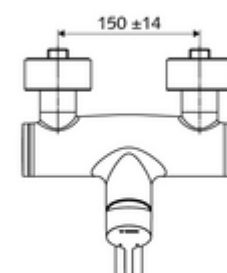

Artikelnummer: 01 633 06 99

Opbouw-wastafelkraan VITUS VW-EH-M Mengwater

Manuele eengreepsbediening.

Leveringsomvang

- Eengreeps opbouw-wastafelkraan
 - Bedieningshendel van messing
 - Draaibare uitloop (vergrendelbaar) met straalregelaar
 - Eengreepsmengcartouche met heetwaterbegrenzing en debietbegrenzing
 - 2 terugslagkleppen (EN 1717: EB)
- 2 S-aansluitingen en rozetten (met diepte-instelling)

Technische gegevens

- S_Durchfluss: max. 5 l/min drukonafhankelijk
- Werkdruk: 1,0 - 5,0 bar
- Max. rustdruk: 8 bar
- Max. werkingstemperatuur: 70 °C (80 °C voor thermische desinfectie)
- Aansluiting: 2x DN 15 G 1/2 M
- Werkstof: Uitloop Messing conform de Duitse drinkwaterverordening, Behuizing Messing conform de Duitse drinkwaterverordening
- Oppervlak: Chroom
- Afstand tot het midden van de straalregelaar: 270 mm
- Certificaten: PA-IX 38238/IO, Belgaqua
- Geluidsklasse: I
- Debietsklasse: O

Leveringsgegevens

- Gewicht: 4,95 kg/Stuks
- Verpakkingseenheid: 1

Aanbevolen gerelateerde artikelen

S-bochtenset met afsluitkraan	Artikelnr.: 23 775 00 99	
Wastafelafvoerplug OPEN	Artikelnr.: 02 002 06 99	of
Wastafelafvoerplug PUSH OPEN	Artikelnr.: 02 000 06 99	of