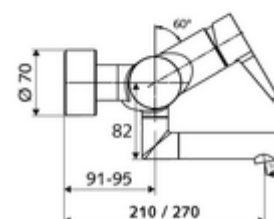

Artikelnummer: 01 633 06 99

Opbouw-wastafelkraan VITUS VW-EH-M Mengwater

Manuele eengreepsbediening.

Leveringsomvang

- Eengreeps opbouw-wastafelkraan
 - Bedieningshendel van messing
 - Draaibare uitloop (vergrendelbaar) met straalregelaar
 - Eengreepsmengcartouche met heetwaterbegrenzing en debietbegrenzing
 - 2 terugslagkleppen (EN 1717: EB)
- 2 S-aansluitingen en rozetten (met diepte-instelling)

Technische gegevens

- S_Durchfluss: max. 5 l/min drukonafhankelijk
- Werkdruk: 1,0 - 5,0 bar
- Max. rustdruk: 8 bar
- Max. werkingstemperatuur: 70 °C (80 °C voor thermische desinfectie)
- Aansluiting: 2x DN 15 G 1/2 M
- Werkstof: Uitloop Messing conform de Duitse drinkwaterverordening, Behuizing Messing conform de Duitse drinkwaterverordening
- Oppervlak: Chroom
- Afstand tot het midden van de straalregelaar: 270 mm
- Certificaten: PA-IX 38238/IO, Belgaqua
- Geluidsklasse: I
- Debietsklasse: O

Leveringsgegevens

- Gewicht: 4,95 kg/Stuks
- Verpakkingseenheid: 1

Aanbevolen gerelateerde artikelen

S-bochtenset met afsluitkraan	Artikelnr.: 23 775 00 99	
Wastafelafvoerplug OPEN	Artikelnr.: 02 002 06 99	of
Wastafelafvoerplug PUSH OPEN	Artikelnr.: 02 000 06 99	of