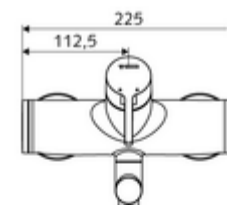

Artikelnummer: 01 633 06 99

Opbouw-wastafelkraan VITUS VW-EH-M Mengwater

Manuele eengreepsbediening.

Leveringsomvang

- Eengreeps opbouw-wastafelkraan
 - Bedieningshendel van messing
 - Draaibare uitloop (vergrendelbaar) met straalregelaar
 - Eengreepsmengcartouche met heetwaterbegrenzing en debietbegrenzing
 - 2 terugslagkleppen (EN 1717: EB)
- 2 S-aansluitingen en rozetten (met diepte-instelling)

Technische gegevens

- S_Durchfluss: max. 5 l/min drukonafhankelijk
- Werkdruk: 1,0 - 5,0 bar
- Max. rustdruk: 8 bar
- Max. werkingstemperatuur: 70 °C (80 °C voor thermische desinfectie)
- Aansluiting: 2x DN 15 G 1/2 M
- Werkstof: Uitloop Messing conform de Duitse drinkwaterverordening, Behuizing Messing conform de Duitse drinkwaterverordening
- Oppervlak: Chroom
- Afstand tot het midden van de straalregelaar: 270 mm
- Certificaten: PA-IX 38238/IO, Belgaqua
- Geluidsklasse: I
- Debietsklasse: O

Leveringsgegevens

- Gewicht: 4,95 kg/Stuks
- Verpakkingseenheid: 1

Aanbevolen gerelateerde artikelen

S-bochtenset met afsluitkraan	Artikelnr.: 23 775 00 99	
Wastafelafvoerplug OPEN	Artikelnr.: 02 002 06 99	of
Wastafelafvoerplug PUSH OPEN	Artikelnr.: 02 000 06 99	of