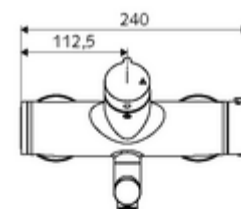

Technische gegevens

- S_Durchfluss: max. 5 l/min drukonafhankelijk
- Werkdruk: 1,0 - 5,0 bar
- Max. werkingstemperatuur: 70 °C (80 °C voor thermische desinfectie)
- Aansluiting: 2x DN 15 G 1/2 M
- Werkstof: Uitloop Messing conform de Duitse drinkwaterverordening, Behuizing Messing conform de Duitse drinkwaterverordening
- Oppervlak: Chroom
- Afstand tot het midden van de straalregelaar: 270 mm
- Certificaten: PA-IX 38236/IO, Belgaqua
- Geluidsklasse: I
- Debietsklasse: O

Leveringsgegevens

- Gewicht: 5,16 kg/Stuks
- Verpakkingseenheid: 1

Aanbevolen gerelateerde artikelen

S-bochtenset met afsluitkraan

Artikelnr.: 23 775 00 99