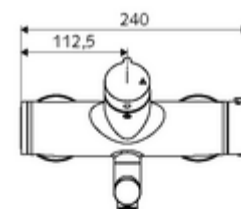

### Leveringsomvang

- Open/dicht-opbouw-wastafelkraan
  - Bedieningstoets open/dicht
  - Keramische cartouche - Open/Dicht
  - Thermostaat volgens EN 1111, ont-/vergrendelbare temperatuurblokkering 38 °C, bescherming tegen verbranding bij uitval van koudwatertoevoer
  - Draaibare uitloop (vergrendelbaar) met straalregelaar
  - 2 terugslagkleppen (EN 1717: EB)
- 2 S-aansluitingen en rozetten (met diepte-instelling)

### Technische gegevens

- S\_Durchfluss: max. 5 l/min drukonafhankelijk
- Werkdruk: 1,0 - 5,0 bar
- Max. werkingstemperatuur: 70 °C (80 °C voor thermische desinfectie)
- Aansluiting: 2x DN 15 G 1/2 M
- Werkstof: Uitloop Messing conform de Duitse drinkwaterverordening, Behuizing Messing conform de Duitse drinkwaterverordening
- Oppervlak: Chroom
- Afstand tot het midden van de straalregelaar: 270 mm
- Certificaten: PA-IX 38236/IO, Belgaqua
- Geluidsklasse: I
- Debietsklasse: O