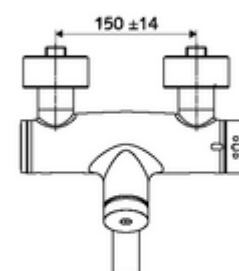

Artikelnummer: 01 630 06 99

Opbouw-wastafelkraan VITUS VW-SC-T Mengwater, ThermoProtect thermostaat

Manuele activering met automatische sluiting. Eenvoudige looptijdinstelling.

Leveringsomvang

- Zelfsluitende opbouw-wastafelkraan
 - Thermostaat volgens EN 1111, ont-/vergrendelbare temperatuurblokkering 38 °C, bescherming tegen verbranding bij uitval van koudwatertoevoer
 - Zelfsluitende cartouche SC II
 - Draaibare uitloop (vergrendelbaar) met straalregelaar
 - Zelfsluitende knop SC
 - 2 terugslagkleppen (EN 1717: EB)
- 2 S-aansluitingen en rozetten (met diepte-instelling)

Technische gegevens

- Looptijd: 2 - 15 s instelbaar (7 s Fabrieksinstelling)
- S_Durchfluss: max. 5 l/min drukonafhankelijk
- Werkdruk: 1,0 - 5,0 bar
- Max. werkingstemperatuur: 70 °C (80 °C voor thermische desinfectie)
- Aansluiting: 2x DN 15 G 1/2 M
- Werkstof: Uitloop Messing conform de Duitse drinkwaterverordening, Behuizing Messing conform de Duitse drinkwaterverordening
- Oppervlak: Chroom
- Afstand tot het midden van de straalregelaar: 270 mm
- Certificaten: PA-IX 38234/IO, Belgaqua
- Geluidsklasse: I
- Debietsklasse: O

Leveringsgegevens

- Gewicht: 5,05 kg/Stuks
- Verpakkingseenheid: 1

Aanbevolen gerelateerde artikelen

S-bochtenset met afsluitkraan	Artikelnr.: 23 775 00 99	
Wastafelafvoerplug OPEN	Artikelnr.: 02 002 06 99	of
Wastafelafvoerplug PUSH OPEN	Artikelnr.: 02 000 06 99	of