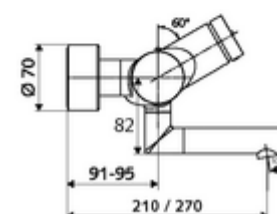

Artikelnummer: 01 630 06 99

Opbouw-wastafelkraan VITUS VW-SC-T Mengwater, ThermoProtect thermostaat

Manuele activering met automatische sluiting. Eenvoudige looptijdinstelling.

Leveringsomvang

- Zelfsluitende opbouw-wastafelkraan
 - Thermostaat volgens EN 1111, ont-/vergrendelbare temperatuurblokkering 38 °C, bescherming tegen verbranding bij uitval van koudwatertoevoer
 - Zelfsluitende cartouche SC II
 - Draaibare uitloop (vergrendelbaar) met straalregelaar
 - Zelfsluitende knop SC
 - 2 terugslagkleppen (EN 1717: EB)
- 2 S-aansluitingen en rozetten (met diepte-instelling)

Technische gegevens

- Looptijd: 2 - 15 s instelbaar (7 s Fabrieksinstelling)
- S_Durchfluss: max. 5 l/min drukonafhankelijk
- Werkdruk: 1,0 - 5,0 bar
- Max. werkingstemperatuur: 70 °C (80 °C voor thermische desinfectie)
- Aansluiting: 2x DN 15 G 1/2 M
- Werkstof: Uitloop Messing conform de Duitse drinkwaterverordening, Behuizing Messing conform de Duitse drinkwaterverordening
- Oppervlak: Chroom
- Afstand tot het midden van de straalregelaar: 270 mm
- Certificaten: PA-IX 38234/IO, Belgaqua
- Geluidsklasse: I
- Debietsklasse: O

Leveringsgegevens

- Gewicht: 5,05 kg/Stuks
- Verpakkingseenheid: 1

Aanbevolen gerelateerde artikelen

S-bochtenset met afsluitkraan	Artikelnr.: 23 775 00 99	
Wastafelafvoerplug OPEN	Artikelnr.: 02 002 06 99	of
Wastafelafvoerplug PUSH OPEN	Artikelnr.: 02 000 06 99	of