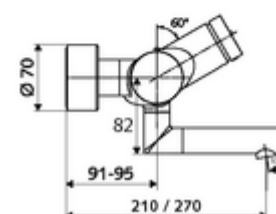

Artikelnummer: 01 630 06 99

Opbouw-wastafelkraan VITUS VW-SC-T Mengwater, ThermoProtect thermostaat

Manuele activering met automatische sluiting. Eenvoudige looptijdinstelling.

Leveringsomvang

- Zelfsluitende opbouw-wastafelkraan
  - Thermostaat volgens EN 1111, ont-/vergrendelbare temperatuurblokkering 38 °C, bescherming tegen verbranding bij uitval van koudwatertoevoer
  - Zelfsluitende cartouche SC II
  - Draaibare uitloop (vergrendelbaar) met straalregelaar
  - Zelfsluitende knop SC
  - 2 terugslagkleppen (EN 1717: EB)
- 2 S-aansluitingen en rozetten (met diepte-instelling)

Technische gegevens

- Looptijd: 2 - 15 s instelbaar (7 s Fabrieksinstelling)
- S_Durchfluss: max. 5 l/min drukonafhankelijk
- Werkdruk: 1,0 - 5,0 bar
- Max. werkingstemperatuur: 70 °C (80 °C voor thermische desinfectie)
- Aansluiting: 2x DN 15 G 1/2 M
- Werkstof: Uitloop Messing conform de Duitse drinkwaterverordening, Behuizing Messing conform de Duitse drinkwaterverordening
- Oppervlak: Chroom
- Afstand tot het midden van de straalregelaar: 270 mm
- Certificaten: PA-IX 38234/IO, Belgaqua
- Geluidsklasse: I
- Debietsklasse: O

Leveringsgegevens

- Gewicht: 5,05 kg/Stuks
- Verpakkingseenheid: 1

Aanbevolen gerelateerde artikelen

S-bochtenset met afsluitkraan	Artikelnr.: 23 775 00 99	
Wastafelafvoerplug OPEN	Artikelnr.: 02 002 06 99	of
Wastafelafvoerplug PUSH OPEN	Artikelnr.: 02 000 06 99	of