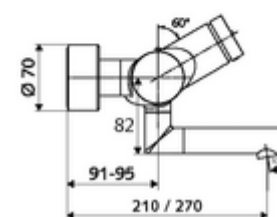

Artikelnummer: 01 630 06 99

Opbouw-wastafelkraan VITUS VW-SC-T Mengwater, ThermoProtect thermostaat

Manuele activering met automatische sluiting. Eenvoudige looptijdinstelling.

Leveringsomvang

- Zelfsluitende opbouw-wastafelkraan
 - Thermostaat volgens EN 1111, ont-/vergrendelbare temperatuurblokkering 38 °C, bescherming tegen verbranding bij uitval van koudwatertoevoer
 - Zelfsluitende cartouche SC II
 - Draaibare uitloop (vergrendelbaar) met straalregelaar
 - Zelfsluitende knop SC
 - 2 terugslagkleppen (EN 1717: EB)
- 2 S-aansluitingen en rozetten (met diepte-instelling)

Technische gegevens

- Looptijd: 2 - 15 s instelbaar (7 s Fabrieksinstelling)
- S_Durchfluss: max. 5 l/min drukonafhankelijk
- Werkdruk: 1,0 - 5,0 bar
- Max. werkingstemperatuur: 70 °C (80 °C voor thermische desinfectie)
- Aansluiting: 2x DN 15 G 1/2 M
- Werkstof: Uitloop Messing conform de Duitse drinkwaterverordening, Behuizing Messing conform de Duitse drinkwaterverordening
- Oppervlak: Chroom
- Afstand tot het midden van de straalregelaar: 270 mm
- Certificaten: PA-IX 38234/IO, Belgaqua
- Geluidsklasse: I
- Debietsklasse: O

Leveringsgegevens

- Gewicht: 5,05 kg/Stuks
- Verpakkingseenheid: 1

Aanbevolen gerelateerde artikelen

S-bochtenset met afsluitkraan	Artikelnr.: 23 775 00 99	
Wastafelafvoerplug OPEN	Artikelnr.: 02 002 06 99	of
Wastafelafvoerplug PUSH OPEN	Artikelnr.: 02 000 06 99	of