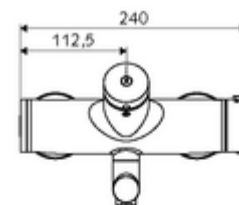

Technische gegevens

- Looptijd: 2 - 15 s instelbaar (7 s Fabrieksinstelling)
- S_Durchfluss: max. 5 l/min drukonafhankelijk
- Werkdruk: 1,0 - 5,0 bar
- Max. werkingstemperatuur: 70 °C (80 °C voor thermische desinfectie)
- Aansluiting: 2x DN 15 G 1/2 M
- Werkstof: Uitloop Messing conform de Duitse drinkwaterverordening, Behuizing Messing conform de Duitse drinkwaterverordening
- Oppervlak: Chroom
- Afstand tot het midden van de straalregelaar: 270 mm
- Certificaten: PA-IX 38234/IO, Belgaqua
- Geluidsklasse: I
- Debietsklasse: O

Leveringsgegevens

- Gewicht: 5,05 kg/Stuks
- Verpakkingseenheid: 1

Aanbevolen gerelateerde artikelen

S-bochtenset met afsluitkraan	Artikelnr.: 23 775 00 99	
Wastafelafvoerplug OPEN	Artikelnr.: 02 002 06 99	of
Wastafelafvoerplug PUSH OPEN	Artikelnr.: 02 000 06 99	of