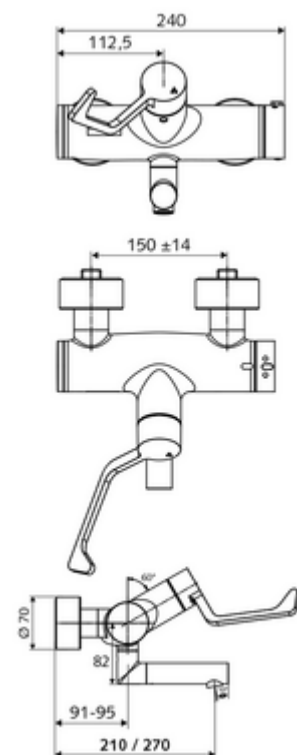

### Leveringsomvang

- Open/dicht-opbouw-wastafelkraan
  - Keramische cartouche - Open/Dicht
  - Ergonomische medische armhendel 153 mm
  - Thermostaat volgens EN 1111, ont-/vergrendelbare temperatuurblokkering 38 °C, bescherming tegen verbranding bij uitval van koudwatertoevoer
  - Draaibare uitloop (vergrendelbaar)
  - 2 terugslagkleppen (EN 1717: EB)
  - Straalregelaar met laag aerosolgehalte (laminaire straal)
- 2 S-aansluitingen en rozetten (met diepte-instelling)

### Technische gegevens

- Debiet: 7,5 - 9,0 l/min
- Werkdruk: 1,0 - 5,0 bar
- Max. werkingstemperatuur: 70 °C (80 °C voor thermische desinfectie)
- Aansluiting: 2x DN 15 G 1/2 M
- Werkstof: Uitloop Messing conform de Duitse drinkwaterverordening, Bediening Messing, Behuizing Messing conform de Duitse drinkwaterverordening
- Oppervlak: Chroom
- Afstand tot het midden van de straalregelaar: 210 mm
- Certificaten: PA-IX 38236/IO, Belgaqua
- Geluidsklasse: I
- Debietsklasse: O

### Aanbevolen gerelateerde artikelen

S-bochtenset met afsluitkraan	Artikelnr.: 23 775 00 99	
Wastafelafvoerplug OPEN	Artikelnr.: 02 002 06 99	of
Wastafelafvoerplug PUSH OPEN	Artikelnr.: 02 000 06 99	of