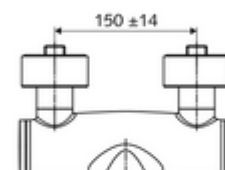

Artikelnummer: 01 626 06 99

Opbouw-wastafelkraan VITUS VW-AH-M Mengwater

Manuele bediening open/koud/warm met medische armhendel.

Leveringsomvang

- Open/koud/warm-opbouw-wastafelkraan
 - Ergonomische medische armhendel 153 mm
 - Keramische cartouche met heetwaterbegrenzing - Open/Koud/Warm
 - Draaibare uitloop (vergrendelbaar)
 - 2 terugslagkleppen (EN 1717: EB)
 - Straalregelaar met laag aerosolgehalte (laminaire straal)
- 2 S-aansluitingen en rozetten (met diepte-instelling)

Technische gegevens

- Debiet: 7,5 - 9,0 l/min
- Werkdruk: 1,0 - 5,0 bar
- Max. werkingstemperatuur: 70 °C (80 °C voor thermische desinfectie)
- Aansluiting: 2x DN 15 G 1/2 M
- Werkstof: Uitloop Messing conform de Duitse drinkwaterverordening, Bediening Messing, Behuizing Messing conform de Duitse drinkwaterverordening
- Oppervlak: Chroom
- Afstand tot het midden van de straalregelaar: 210 mm
- Certificaten: PA-IX 38239/IO, Belgaqua
- Geluidsklasse: I
- Debietsklasse: O

Leveringsgegevens

- Gewicht: 4,88 kg/Stuks
- Verpakkingseenheid: 1

Aanbevolen gerelateerde artikelen

S-bochtenset met afsluitkraan	Artikelnr.: 23 775 00 99	
Wastafelafvoerplug OPEN	Artikelnr.: 02 002 06 99	of
Wastafelafvoerplug PUSH OPEN	Artikelnr.: 02 000 06 99	of