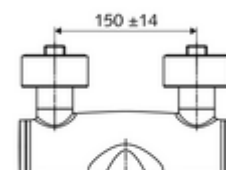

Artikelnummer: 01 626 06 99

Opbouw-wastafelkraan VITUS VW-AH-M Mengwater

Manuele bediening open/koud/warm met medische armhendel.

Leveringsomvang

- Open/koud/warm-opbouw-wastafelkraan
  - Ergonomische medische armhendel 153 mm
  - Keramische cartouche met heetwaterbegrenzing - Open/Koud/Warm
  - Draaibare uitloop (vergrendelbaar)
  - 2 terugslagkleppen (EN 1717: EB)
  - Straalregelaar met laag aerosolgehalte (laminaire straal)
- 2 S-aansluitingen en rozetten (met diepte-instelling)

Technische gegevens

- Debiet: 7,5 - 9,0 l/min
- Werkdruk: 1,0 - 5,0 bar
- Max. werkingstemperatuur: 70 °C (80 °C voor thermische desinfectie)
- Aansluiting: 2x DN 15 G 1/2 M
- Werkstof: Uitloop Messing conform de Duitse drinkwaterverordening, Bediening Messing, Behuizing Messing conform de Duitse drinkwaterverordening
- Oppervlak: Chroom
- Afstand tot het midden van de straalregelaar: 210 mm
- Certificaten: PA-IX 38239/IO, Belgaqua
- Geluidsklasse: I
- Debietsklasse: O

Leveringsgegevens

- Gewicht: 4,88 kg/Stuks
- Verpakkingseenheid: 1

Aanbevolen gerelateerde artikelen

S-bochtenset met afsluitkraan	Artikelnr.: 23 775 00 99	
Wastafelafvoerplug OPEN	Artikelnr.: 02 002 06 99	of
Wastafelafvoerplug PUSH OPEN	Artikelnr.: 02 000 06 99	of