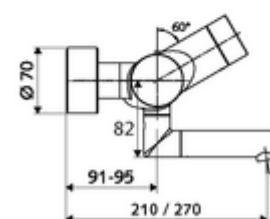

Artikelnummer: 01 624 06 99

Opbouw-wastafelkraan VITUS VW-C-T Mengwater, ThermoProtect thermostaat

Activering via CVD-touch-elektronica met automatisch sluitproces. Batterijvoeding. Geschikt voor koppeling met SCHELL-watermanagementsysteem SWS. Te parametren via SCHELL Single Control SSC.

Leveringsomvang

- Elektronische zelfsluitende opbouw-wastafelkraan
  - Thermostaat volgens EN 1111, ont-/vergrendelbare temperatuurblokkering 38 °C, bescherming tegen verbranding bij uitval van koudwatertoevoer
  - Magneetventiel 6 V met voorfilter
  - Batterijvak 6 V (geïntegreerd)
  - Draaibare uitloop (vergrendelbaar) met straalregelaar
  - CVD-touch-elektronica, programmeerbaar, spat- en spuitwaterdicht IP65
  - 2 terugslagkleppen (EN 1717: EB)
- 2 S-aansluitingen en rozetten (met diepte-instelling)

Technische gegevens

- Instelmogelijkheden via SWS/SSC
  - Bedieningskracht (licht / gemiddeld / hard)
  - Manuele programmering (uit / aan)
  - Max. looptijd (1 - 950 s)
  - Stagnatiespoeling (uit/1 - 1000 s, om de 1 - 250 uur na laatste spoeling/om de 1 - 250 uur)
  - Blokkeertijd bediening (uit / 1 - 255 s, time-out 1 - 2000 min)
- Instelmogelijkheden via manuele programmering
  - Max. looptijd (4 - 120 s, 10 programmaniveaus)
  - Stagnatiespoeling (uit/20 s, om de 24 uur)
- S_Durchfluss: max. 5 l/min drukonafhankelijk
- Werkdruk: 1,0 - 5,0 bar
- Max. rustdruk: 8 bar
- Max. werkingstemperatuur: 70 °C (80 °C voor thermische desinfectie)
- Aansluiting: 2x DN 15 G 1/2 M
- Werkstof: Uitloop Messing conform de Duitse drinkwaterverordening, Behuizing Messing conform de Duitse drinkwaterverordening
- Oppervlak: Chroom
- Afstand tot het midden van de straalregelaar: 210 mm
- Certificaten: PA-IX 28575/IO, Belgaqua
- Geluidsklasse: I
- Debietsklasse: O

Leveringsgegevens

- Gewicht: 4,89 kg/Stuks
- Verpakkingseenheid: 1

Aanbevolen gerelateerde artikelen

S-bochtenset met afsluitkraan

Artikelnr.: 23 775 00 99

Wastafelafvoerplug OPEN

Artikelnr.: 02 002 06 99 of

Wastafelafvoerplug PUSH OPEN

Artikelnr.: 02 000 06 99 of

Voor parametring met Single Control SSC