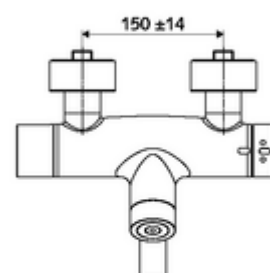

Leveringsomvang

- Elektronische zelfsluitende opbouw-wastafelkraan
 - Thermostaat volgens EN 1111, ont-/vergrendelbare temperatuurblokkering 38 °C, bescherming tegen verbranding bij uitval van koudwatertoevoer
 - Magneetventiel 6 V met voorfilter
 - Batterijvak 6 V (geïntegreerd)
 - Draaibare uitloop (vergrendelbaar) met straalregelaar
 - CVD-touch-elektronica, programmeerbaar, spat- en spuitwaterdicht IP65
 - 2 terugslagkleppen (EN 1717: EB)
- 2 S-aansluitingen en rozetten (met diepte-instelling)

Technische gegevens

- Instelmogelijkheden via SWS/SSC
 - Bedieningskracht (licht / gemiddeld / hard)
 - Manuele programmering (uit / aan)
 - Max. looptijd (1 - 950 s)
 - Stagnatiespoeling (uit/1 - 1000 s, om de 1 - 250 uur na laatste spoeling/om de 1 - 250 uur)
 - Blokkeertijd bediening (uit / 1 - 255 s, time-out 1 - 2000 min)
- Instelmogelijkheden via manuele programmering
 - Max. looptijd (4 - 120 s, 10 programmaniveaus)
 - Stagnatiespoeling (uit/20 s, om de 24 uur)
- S_Durchfluss: max. 5 l/min drukonafhankelijk
- Werkdruk: 1,0 - 5,0 bar
- Max. rustdruk: 8 bar
- Max. werkingstemperatuur: 70 °C (80 °C voor thermische desinfectie)
- Aansluiting: 2x DN 15 G 1/2 M
- Werkstof: Uitloop Messing conform de Duitse drinkwaterverordening, Behuizing Messing conform de Duitse drinkwaterverordening
- Oppervlak: Chroom
- Afstand tot het midden van de straalregelaar: 210 mm
- Certificaten: PA-IX 28575/IO, Belgaqua
- Geluidsklasse: I
- Debietsklasse: O

Leveringsgegevens

- Gewicht: 4,89 kg/Stuks
- Verpakkingseenheid: 1

Aanbevolen gerelateerde artikelen

S-bochtenset met afsluitkraan

Artikelnr.: 23 775 00 99

Wastafelafvoerplug OPEN

Artikelnr.: 02 002 06 99 of