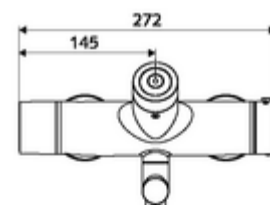

Leveringsomvang

- Elektronische zelfsluitende opbouw-wastafelkraan
 - Thermostaat volgens EN 1111, ont-/vergrendelbare temperatuurblokkering 38 °C, bescherming tegen verbranding bij uitval van koudwatertoevoer
 - Magneetventiel 6 V met voorfilter
 - Batterijvak 6 V (geïntegreerd)
 - Draaibare uitloop (vergrendelbaar) met straalregelaar
 - CVD-touch-elektronica, programmeerbaar, spat- en spuitwaterdicht IP65
 - 2 terugslagkleppen (EN 1717: EB)
- 2 S-aansluitingen en rozetten (met diepte-instelling)

Leveringsgegevens

- Gewicht: 4,89 kg/Stuks
- Verpakkingseenheid: 1

Aanbevolen gerelateerde artikelen

S-bochtenset met afsluitkraan

Artikelnr.: 23 775 00 99

Wastafelafvoerplug OPEN

Artikelnr.: 02 002 06 99 of