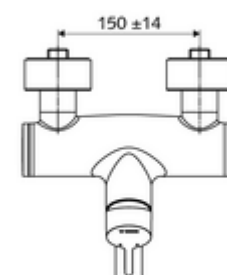

Artikelnummer: 01 623 06 99

Opbouw-wastafelkraan VITUS VW-EH-M Mengwater

Manuele eengreepsbediening.

Leveringsomvang

- Eengreeps opbouw-wastafelkraan
 - Bedieningshendel van messing
 - Draaibare uitloop (vergrendelbaar) met straalregelaar
 - Eengreepsmengcartouche met heetwaterbegrenzing en debietbegrenzing
 - 2 terugslagkleppen (EN 1717: EB)
- 2 S-aansluitingen en rozetten (met diepte-instelling)

Technische gegevens

- S_Durchfluss: max. 5 l/min drukonafhankelijk
- Werkdruk: 1,0 - 5,0 bar
- Max. rustdruk: 8 bar
- Max. werkingstemperatuur: 70 °C (80 °C voor thermische desinfectie)
- Aansluiting: 2x DN 15 G 1/2 M
- Werkstof: Uitloop Messing conform de Duitse drinkwaterverordening, Behuizing Messing conform de Duitse drinkwaterverordening
- Oppervlak: Chroom
- Afstand tot het midden van de straalregelaar: 210 mm
- Certificaten: PA-IX 38238/IO, Belgaqua
- Geluidsklasse: I
- Debietsklasse: O

Leveringsgegevens

- Gewicht: 4,72 kg/Stuks
- Verpakkingseenheid: 1

Aanbevolen gerelateerde artikelen

S-bochtenset met afsluitkraan	Artikelnr.: 23 775 00 99	
Wastafelafvoerplug OPEN	Artikelnr.: 02 002 06 99	of
Wastafelafvoerplug PUSH OPEN	Artikelnr.: 02 000 06 99	of