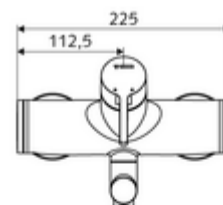

Artikelnummer: 01 623 06 99

Opbouw-wastafelkraan VITUS VW-EH-M Mengwater

Manuele eengreepsbediening.

Leveringsomvang

- Eengreeps opbouw-wastafelkraan
  - Bedieningshendel van messing
  - Draaibare uitloop (vergrendelbaar) met straalregelaar
  - Eengreepsmengcartouche met heetwaterbegrenzing en debietbegrenzing
  - 2 terugslagkleppen (EN 1717: EB)
- 2 S-aansluitingen en rozetten (met diepte-instelling)

Technische gegevens

- S_Durchfluss: max. 5 l/min drukonafhankelijk
- Werkdruk: 1,0 - 5,0 bar
- Max. rustdruk: 8 bar
- Max. werkingstemperatuur: 70 °C (80 °C voor thermische desinfectie)
- Aansluiting: 2x DN 15 G 1/2 M
- Werkstof: Uitloop Messing conform de Duitse drinkwaterverordening, Behuizing Messing conform de Duitse drinkwaterverordening
- Oppervlak: Chroom
- Afstand tot het midden van de straalregelaar: 210 mm
- Certificaten: PA-IX 38238/IO, Belgaqua
- Geluidsklasse: I
- Debietsklasse: O

Leveringsgegevens

- Gewicht: 4,72 kg/Stuks
- Verpakkingseenheid: 1

Aanbevolen gerelateerde artikelen

S-bochtenset met afsluitkraan	Artikelnr.: 23 775 00 99	
Wastafelafvoerplug OPEN	Artikelnr.: 02 002 06 99	of
Wastafelafvoerplug PUSH OPEN	Artikelnr.: 02 000 06 99	of