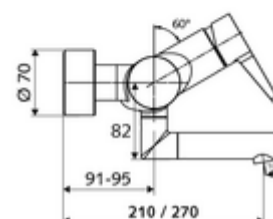

Artikelnummer: 01 623 06 99

Opbouw-wastafelkraan VITUS VW-EH-M Mengwater

Manuele eengreepsbediening.

Leveringsomvang

- Eengreeps opbouw-wastafelkraan
  - Bedieningshendel van messing
  - Draaibare uitloop (vergrendelbaar) met straalregelaar
  - Eengreepsmengcartouche met heetwaterbegrenzing en debietbegrenzing
  - 2 terugslagkleppen (EN 1717: EB)
- 2 S-aansluitingen en rozetten (met diepte-instelling)

Technische gegevens

- S_Durchfluss: max. 5 l/min drukonafhankelijk
- Werkdruk: 1,0 - 5,0 bar
- Max. rustdruk: 8 bar
- Max. werkingstemperatuur: 70 °C (80 °C voor thermische desinfectie)
- Aansluiting: 2x DN 15 G 1/2 M
- Werkstof: Uitloop Messing conform de Duitse drinkwaterverordening, Behuizing Messing conform de Duitse drinkwaterverordening
- Oppervlak: Chroom
- Afstand tot het midden van de straalregelaar: 210 mm
- Certificaten: PA-IX 38238/IO, Belgaqua
- Geluidsklasse: I
- Debietsklasse: O

Leveringsgegevens

- Gewicht: 4,72 kg/Stuks
- Verpakkingseenheid: 1

Aanbevolen gerelateerde artikelen

S-bochtenset met afsluitkraan	Artikelnr.: 23 775 00 99	
Wastafelafvoerplug OPEN	Artikelnr.: 02 002 06 99	of
Wastafelafvoerplug PUSH OPEN	Artikelnr.: 02 000 06 99	of