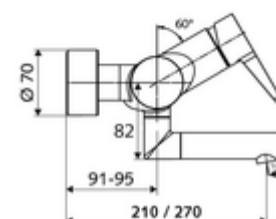

Artikelnummer: 01 623 06 99

Opbouw-wastafelkraan VITUS VW-EH-M Mengwater

Manuele eengreepsbediening.

Leveringsomvang

- Eengreeps opbouw-wastafelkraan
 - Bedieningshendel van messing
 - Draaibare uitloop (vergrendelbaar) met straalregelaar
 - Eengreepsmengcartouche met heetwaterbegrenzing en debietbegrenzing
 - 2 terugslagkleppen (EN 1717: EB)
- 2 S-aansluitingen en rozetten (met diepte-instelling)

Technische gegevens

- S_Durchfluss: max. 5 l/min drukonafhankelijk
- Werkdruk: 1,0 - 5,0 bar
- Max. rustdruk: 8 bar
- Max. werkingstemperatuur: 70 °C (80 °C voor thermische desinfectie)
- Aansluiting: 2x DN 15 G 1/2 M
- Werkstof: Uitloop Messing conform de Duitse drinkwaterverordening, Behuizing Messing conform de Duitse drinkwaterverordening
- Oppervlak: Chroom
- Afstand tot het midden van de straalregelaar: 210 mm
- Certificaten: PA-IX 38238/IO, Belgaqua
- Geluidsklasse: I
- Debietsklasse: O

Leveringsgegevens

- Gewicht: 4,72 kg/Stuks
- Verpakkingseenheid: 1

Aanbevolen gerelateerde artikelen

S-bochtenset met afsluitkraan	Artikelnr.: 23 775 00 99	
Wastafelafvoerplug OPEN	Artikelnr.: 02 002 06 99	of
Wastafelafvoerplug PUSH OPEN	Artikelnr.: 02 000 06 99	of