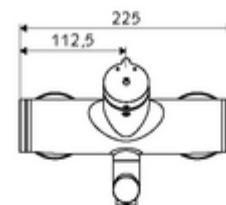

Artikelnummer: 01 621 06 99

Opbouw-wastafelkraan VITUS VW-SC-M Mengwater

Manuele activering met automatische sluiting. Eenvoudige looptijdinstelling.

Leveringsomvang

- Zelfsluitende opbouw-wastafelkraan
  - Zelfsluitende cartouche SC II met heetwaterbegrenzing
  - Zelfsluitende knop SC-M
  - Draaibare uitloop (vergrendelbaar) met straalregelaar
  - 2 terugslagkleppen (EN 1717: EB)
- 2 S-aansluitingen en rozetten (met diepte-instelling)

Technische gegevens

- Looptijd: 2 - 15 s instelbaar (7 s Fabrieksinstelling)
- S_Durchfluss: max. 5 l/min drukonafhankelijk
- Werkdruk: 1,0 - 5,0 bar
- Max. werkingstemperatuur: 70 °C (80 °C voor thermische desinfectie)
- Aansluiting: 2x DN 15 G 1/2 M
- Werkstof: Uitloop Messing conform de Duitse drinkwaterverordening, Behuizing Messing conform de Duitse drinkwaterverordening
- Oppervlak: Chroom
- Afstand tot het midden van de straalregelaar: 210 mm
- Certificaten: PA-IX 38237/IO, Belgaqua
- Geluidsklasse: I
- Debietsklasse: O

Leveringsgegevens

- Gewicht: 4,52 kg/Stuks
- Verpakkingseenheid: 1

Aanbevolen gerelateerde artikelen

S-bochtenset met afsluitkraan	Artikelnr.: 23 775 00 99	
Wastafelafvoerplug OPEN	Artikelnr.: 02 002 06 99	of
Wastafelafvoerplug PUSH OPEN	Artikelnr.: 02 000 06 99	of