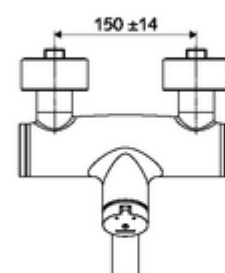

### Leveringsomvang

- Zelfsluitende opbouw-wastafelkraan
  - Zelfsluitende knop SC-M
  - Zelfsluitende cartouche SC II met heetwaterbegrenzing
  - 2 terugslagkleppen (EN 1717: EB)
  - Draaibare uitloop (vergrendelbaar) met straalregelaar
- 2 S-aansluitingen en rozetten (met diepte-instelling)

### Technische gegevens

- Looptijd: 2 - 15 s instelbaar (7 s Fabrieksinstelling)
- - Geluidsklasse: II, bij 100% debiet: max. 5 l/min drukonafhankelijk
- Werkdruk: 1,0 - 5,0 bar
- Max. werkingstemperatuur: 70 °C (80 °C voor thermische desinfectie)
- Aansluiting: 2x DN 15 G 1/2 M
- Werkstof: Uitloop Messing conform de Duitse drinkwaterverordening; Behuizing Messing conform de Duitse drinkwaterverordening
- Oppervlak: Chroom
- Afstand tot het midden van de straalregelaar: 210 mm
- Certificaten: PA-IX 38237/IO, Belgaqua
- Geluidsklasse: I
- Debietsklasse: O