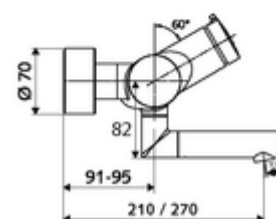

### Leveringsomvang

- Zelfsluitende opbouw-wastafelkraan
  - Zelfsluitende knop SC-M
  - Zelfsluitende cartouche SC II met heetwaterbegrenzing
  - 2 terugslagkleppen (EN 1717: EB)
  - Draaibare uitloop (vergrendelbaar) met straalregelaar
- 2 S-aansluitingen en rozetten (met diepte-instelling)

### Technische gegevens

- Looptijd: 2 - 15 s instelbaar (7 s Fabrieksinstelling)
- - Geluidsklasse: II, bij 100% debiet: max. 5 l/min drukonafhankelijk
- Werkdruk: 1,0 - 5,0 bar
- Max. werkingstemperatuur: 70 °C (80 °C voor thermische desinfectie)
- Aansluiting: 2x DN 15 G 1/2 M
- Werkstof: Uitloop Messing conform de Duitse drinkwaterverordening; Behuizing Messing conform de Duitse drinkwaterverordening
- Oppervlak: Chroom
- Afstand tot het midden van de straalregelaar: 210 mm
- Certificaten: PA-IX 38237/IO, Belgaqua
- Geluidsklasse: I
- Debietsklasse: O