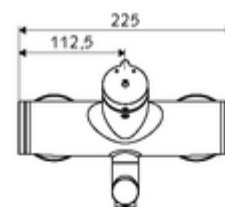

### Leveringsomvang

- Zelfsluitende opbouw-wastafelkraan
  - Zelfsluitende knop SC-M
  - Zelfsluitende cartouche SC II met heetwaterbegrenzing
  - 2 terugslagkleppen (EN 1717: EB)
  - Draaibare uitloop (vergrendelbaar) met straalregelaar
- 2 S-aansluitingen en rozetten (met diepte-instelling)