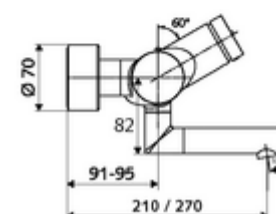

Artikelnummer: 01 620 06 99

Opbouw-wastafelkraan VITUS VW-SC-T Mengwater, ThermoProtect thermostaat

Manuele activering met automatische sluiting. Eenvoudige looptijdinstelling.

Leveringsomvang

- Zelfsluitende opbouw-wastafelkraan
 - Thermostaat volgens EN 1111, ont-/vergrendelbare temperatuurblokkering 38 °C, bescherming tegen verbranding bij uitval van koudwatertoevoer
 - Zelfsluitende cartouche SC II
 - Draaibare uitloop (vergrendelbaar) met straalregelaar
 - Zelfsluitende knop SC
 - 2 terugslagkleppen (EN 1717: EB)
- 2 S-aansluitingen en rozetten (met diepte-instelling)

Technische gegevens

- Looptijd: 2 - 15 s instelbaar (7 s Fabrieksinstelling)
- S_Durchfluss: max. 5 l/min drukonafhankelijk
- Werkdruk: 1,0 - 5,0 bar
- Max. werkingstemperatuur: 70 °C (80 °C voor thermische desinfectie)
- Aansluiting: 2x DN 15 G 1/2 M
- Werkstof: Uitloop Messing conform de Duitse drinkwaterverordening, Behuizing Messing conform de Duitse drinkwaterverordening
- Oppervlak: Chroom
- Afstand tot het midden van de straalregelaar: 210 mm
- Certificaten: PA-IX 38234/IO, Belgaqua
- Geluidsklasse: I
- Debietsklasse: O

Leveringsgegevens

- Gewicht: 4,67 kg/Stuks
- Verpakkingseenheid: 1

Aanbevolen gerelateerde artikelen

S-bochtenset met afsluitkraan	Artikelnr.: 23 775 00 99	
Wastafelafvoerplug OPEN	Artikelnr.: 02 002 06 99	of
Wastafelafvoerplug PUSH OPEN	Artikelnr.: 02 000 06 99	of