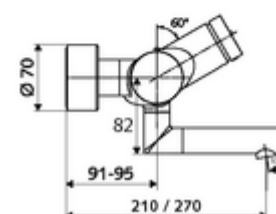

Artikelnummer: 01 620 06 99

Opbouw-wastafelkraan VITUS VW-SC-T Mengwater, ThermoProtect thermostaat

Manuele activering met automatische sluiting. Eenvoudige looptijdinstelling.

Leveringsomvang

- Zelfsluitende opbouw-wastafelkraan
 - Thermostaat volgens EN 1111, ont-/vergrendelbare temperatuurblokkering 38 °C, bescherming tegen verbranding bij uitval van koudwatertoevoer
 - Zelfsluitende cartouche SC II
 - Draaibare uitloop (vergrendelbaar) met straalregelaar
 - Zelfsluitende knop SC
 - 2 terugslagkleppen (EN 1717: EB)
- 2 S-aansluitingen en rozetten (met diepte-instelling)

Technische gegevens

- Looptijd: 2 - 15 s instelbaar (7 s Fabrieksinstelling)
- S_Durchfluss: max. 5 l/min drukonafhankelijk
- Werkdruk: 1,0 - 5,0 bar
- Max. werkingstemperatuur: 70 °C (80 °C voor thermische desinfectie)
- Aansluiting: 2x DN 15 G 1/2 M
- Werkstof: Uitloop Messing conform de Duitse drinkwaterverordening, Behuizing Messing conform de Duitse drinkwaterverordening
- Oppervlak: Chroom
- Afstand tot het midden van de straalregelaar: 210 mm
- Certificaten: PA-IX 38234/IO, Belgaqua
- Geluidsklasse: I
- Debietsklasse: O

Leveringsgegevens

- Gewicht: 4,67 kg/Stuks
- Verpakkingseenheid: 1

Aanbevolen gerelateerde artikelen

S-bochtenset met afsluitkraan	Artikelnr.: 23 775 00 99	
Wastafelafvoerplug OPEN	Artikelnr.: 02 002 06 99	of
Wastafelafvoerplug PUSH OPEN	Artikelnr.: 02 000 06 99	of