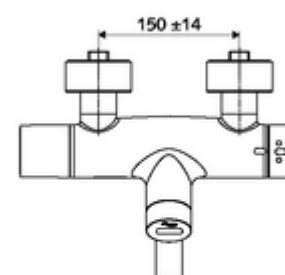

Artikelnummer: 00 241 06 99

Opbouw-wastafelkraan VITUS VW-E-T Mengwater, ThermoProtect thermostaat

Infraroodsensor gestuurd. Batterijvoeding. Met geïntegreerde SWS-bus-extender RLAN BE-F VITUS voor de koppeling met het watermanagementsysteem SWS.

Technische gegevens

- Instelmogelijkheden via SWS/SSC
 - Programmering via benaderingsreflectie (uit / aan)
 - Max. looptijd (1 - 600 s)
 - Stagnatiespoeling (uit/5-600 s, om de 1 - 240 uur na laatste spoeling/om de 1 - 24 uur)
 - Continue spoeling voor thermische desinfectie (uit/15 - 600 s)
 - Continue stroom (uit/15 - 600 s)
 - Energiespaarmodus (uit/1 - 254 uur na laatste gebruik)
 - Reinigingsstop (uit/60 - 360 s)
- Instelmogelijkheden via benaderingsrefeectie
 - Max. looptijd (4 - 240 s, 12 programmaniveaus)
 - Stagnatiespoeling (uit/30 s, om de 24 uur na laatste spoeling/om de 24 uur)
 - Reinigingsstop (uit/60 s)
- S_Durchfluss: max. 5 l/min drukonafhankelijk
- Werkdruk: 1,0 - 5,0 bar
- Max. rustdruk: 8 bar
- Max. werkingstemperatuur: 70 °C (80 °C voor thermische desinfectie)
- Aansluiting: 2x DN 15 G 1/2 M
- Werkstof: Uitloop Messing conform de Duitse drinkwaterverordening, Behuizing Messing conform de Duitse drinkwaterverordening
- Oppervlak: Chroom
- Afstand tot het midden van de straalregelaar: 330 mm
- Certificaten: Belgaqua

Leveringsgegevens

- Gewicht: 5,45 kg/Stuks
- Verpakkingseenheid: 1

Noodzakelijke gerelateerde items

SWS Server

Artikelnr.: 00 500 00 99

Aanbevolen gerelateerde artikelen

S-bochtenset met afsluitkraan	Artikelnr.: 23 775 00 99	
Wastafelafvoerplug OPEN	Artikelnr.: 02 002 06 99	of
Wastafelafvoerplug PUSH OPEN	Artikelnr.: 02 000 06 99	of