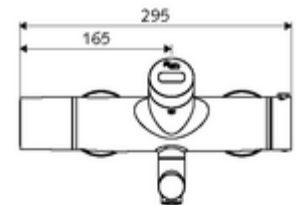

Artikelnummer: 00 238 06 99

Opbouw-wastafelkraan VITUS VW-E-T Mengwater, ThermoProtect thermostaat

Infraroodsensor gestuurd. Batterijvoeding. Met geïntegreerde SWS-bus-extender RLAN BE-F VITUS voor de koppeling met het watermanagementsysteem SWS.

Leveringsomvang

- Opbouw-wastafelkraan met infraroodsensor
  - Elektronica met infraroodsensor, programmeerbaar
  - SWS Bus-extender RLAN BE-F VITUS
  - Thermostaat volgens EN 1111, ont-/vergrendelbare temperatuurblokkering 38 °C, bescherming tegen verbranding bij uitval van koudwatertoevoer
  - Magneetventiel 6 V met voorfilter
  - Batterijvak 6 V (geïntegreerd)
  - Draaibare uitloop (vergrendelbaar) met straalregelaar
  - 2 terugslagkleppen (EN 1717: EB)
- 2 S-aansluitingen en rozetten (met diepte-instelling)

Technische gegevens

- Instelmogelijkheden via SWS/SSC
  - Programmering via benaderingsreflectie (uit / aan)
  - Max. looptijd (1 - 600 s)
  - Stagnatiespoeling (uit/5-600 s, om de 1 - 240 uur na laatste spoeling/om de 1 - 24 uur)
  - Continue spoeling voor thermische desinfectie (uit/15 - 600 s)
  - Continue stroom (uit/15 - 600 s)
  - Energiespaarmodus (uit/1 - 254 uur na laatste gebruik)
  - Reinigingsstop (uit/60 - 360 s)
- Instelmogelijkheden via benaderingsreflectie
  - Max. looptijd (4 - 240 s, 12 programmaniveaus)
  - Stagnatiespoeling (uit/30 s, om de 24 uur na laatste spoeling/om de 24 uur)
  - Reinigingsstop (uit/60 s)
- S_Durchfluss: max. 5 l/min drukonafhankelijk
- Werkdruk: 1,0 - 5,0 bar
- Max. rustdruk: 8 bar
- Max. werkingstemperatuur: 70 °C (80 °C voor thermische desinfectie)
- Aansluiting: 2x DN 15 G 1/2 M
- Werkstof: Uitloop Messing conform de Duitse drinkwaterverordening, Behuizing Messing conform de Duitse drinkwaterverordening
- Oppervlak: Chrom
- Afstand tot het midden van de straalregelaar: 330 mm
- Certificaten: Belgaqua

Leveringsgegevens

- Gewicht: 5,48 kg/Stuks
- Verpakkingseenheid: 1

Noodzakelijke gerelateerde items

SWS Server

Artikelnr.: 00 500 00 99