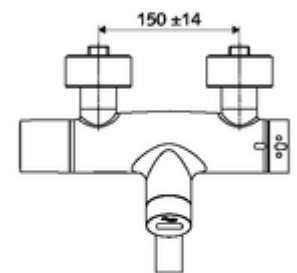

Technische gegevens

- Instelmogelijkheden via SWS/SSC
 - Programmering via benaderingsreflectie (uit / aan)
 - Max. looptijd (1 - 600 s)
 - Stagnatiespoeling (uit/5-600 s, om de 1 - 240 uur na laatste spoeling/om de 1 - 24 uur)
 - Continue spoeling voor thermische desinfectie (uit/15 - 600 s)
 - Continue stroom (uit/15 - 600 s)
 - Energiespaarmodus (uit/1 - 254 uur na laatste gebruik)
 - Reinigingsstop (uit/60 - 360 s)
- Instelmogelijkheden via benaderingsrefeectie
 - Max. looptijd (4 - 240 s, 12 programmaniveaus)
 - Stagnatiespoeling (uit/30 s, om de 24 uur na laatste spoeling/om de 24 uur)
 - Reinigingsstop (uit/60 s)
- S_Durchfluss: max. 5 l/min drukonafhankelijk
- Werkdruk: 1,0 - 5,0 bar
- Max. rustdruk: 8 bar
- Max. werkingstemperatuur: 70 °C (80 °C voor thermische desinfectie)
- Aansluiting: 2x DN 15 G 1/2 M
- Werkstof: Uitloop Messing conform de Duitse drinkwaterverordening, Behuizing Messing conform de Duitse drinkwaterverordening
- Oppervlak: Chroom
- Afstand tot het midden van de straalregelaar: 330 mm
- Certificaten: Belgaqua

Leveringsgegevens

- Gewicht: 5,48 kg/Stuks
- Verpakkingseenheid: 1

Noodzakelijke gerelateerde items

SWS Server

Artikelnr.: 00 500 00 99

Aanbevolen gerelateerde artikelen

S-bochtenset met afsluitkraan	Artikelnr.: 23 775 00 99	
Wastafelafvoerplug OPEN	Artikelnr.: 02 002 06 99	of
Wastafelafvoerplug PUSH OPEN	Artikelnr.: 02 000 06 99	of