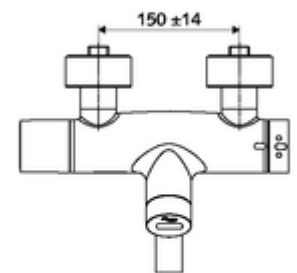

Artikelnummer: 00 238 06 99

Opbouw-wastafelkraan VITUS VW-E-T Mengwater, ThermoProtect thermostaat

Infraroodsensor gestuurd. Batterijvoeding. Met geïntegreerde SWS-bus-extender RLAN BE-F VITUS voor de koppeling met het watermanagementsysteem SWS.

Technische gegevens

- Instelmogelijkheden via SWS/SSC
 - Programmering via benaderingsreflectie (uit / aan)
 - Max. looptijd (1 - 600 s)
 - Stagnatiespoeling (uit/5-600 s, om de 1 - 240 uur na laatste spoeling/om de 1 - 24 uur)
 - Continue spoeling voor thermische desinfectie (uit/15 - 600 s)
 - Continue stroom (uit/15 - 600 s)
 - Energiespaarmodus (uit/1 - 254 uur na laatste gebruik)
 - Reinigingsstop (uit/60 - 360 s)
- Instelmogelijkheden via benaderingsreflectie
 - Max. looptijd (4 - 240 s, 12 programmaniveaus)
 - Stagnatiespoeling (uit/30 s, om de 24 uur na laatste spoeling/om de 24 uur)
 - Reinigingsstop (uit/60 s)
- S_Durchfluss: max. 5 l/min drukonafhankelijk
- Werkdruk: 1,0 - 5,0 bar
- Max. rustdruk: 8 bar
- Max. werkingstemperatuur: 70 °C (80 °C voor thermische desinfectie)
- Aansluiting: 2x DN 15 G 1/2 M
- Werkstof: Uitloop Messing conform de Duitse drinkwaterverordening, Behuizing Messing conform de Duitse drinkwaterverordening
- Oppervlak: Chrom
- Afstand tot het midden van de straalregelaar: 330 mm
- Certificaten: Belgaqua

Leveringsgegevens

- Gewicht: 5,48 kg/Stuks
- Verpakkingseenheid: 1

Noodzakelijke gerelateerde items

SWS Server

Artikelnr.: 00 500 00 99

Aanbevolen gerelateerde artikelen

| | | |
|-------------------------------|--------------------------|----|
| S-bochtenset met afsluitkraan | Artikelnr.: 23 775 00 99 | |
| Wastafelafvoerplug OPEN | Artikelnr.: 02 002 06 99 | of |
| Wastafelafvoerplug PUSH OPEN | Artikelnr.: 02 000 06 99 | of |