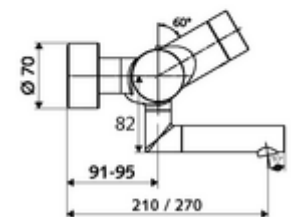

Artikelnummer: 00 238 06 99

Opbouw-wastafelkraan VITUS VW-E-T Mengwater, ThermoProtect thermostaat

Infraroodsensor gestuurd. Batterijvoeding. Met geïntegreerde SWS-bus-extender RLAN BE-F VITUS voor de koppeling met het watermanagementsysteem SWS.

Leveringsomvang

- Opbouw-wastafelkraan met infraroodsensor
  - Elektronica met infraroodsensor, programmeerbaar
  - SWS Bus-extender RLAN BE-F VITUS
  - Thermostaat volgens EN 1111, ont-/vergrendelbare temperatuurblokkering 38 °C, bescherming tegen verbranding bij uitval van koudwatertoevoer
  - Magneetventiel 6 V met voorfilter
  - Batterijvak 6 V (geïntegreerd)
  - Draaibare uitloop (vergrendelbaar) met straalregelaar
  - 2 terugslagkleppen (EN 1717: EB)
- 2 S-aansluitingen en rozetten (met diepte-instelling)

Technische gegevens

- Instelmogelijkheden via SWS/SSC
  - Programmering via benaderingsreflectie (uit / aan)
  - Max. looptijd (1 - 600 s)
  - Stagnatiespoeling (uit/5-600 s, om de 1 - 240 uur na laatste spoeling/om de 1 - 24 uur)
  - Continue spoeling voor thermische desinfectie (uit/15 - 600 s)
  - Continue stroom (uit/15 - 600 s)
  - Energiespaarmodus (uit/1 - 254 uur na laatste gebruik)
  - Reinigingsstop (uit/60 - 360 s)
- Instelmogelijkheden via benaderingsreflectie
  - Max. looptijd (4 - 240 s, 12 programmaniveaus)
  - Stagnatiespoeling (uit/30 s, om de 24 uur na laatste spoeling/om de 24 uur)
  - Reinigingsstop (uit/60 s)
- S_Durchfluss: max. 5 l/min drukonafhankelijk
- Werkdruk: 1,0 - 5,0 bar
- Max. rustdruk: 8 bar
- Max. werkingstemperatuur: 70 °C (80 °C voor thermische desinfectie)
- Aansluiting: 2x DN 15 G 1/2 M
- Werkstof: Uitloop Messing conform de Duitse drinkwaterverordening, Behuizing Messing conform de Duitse drinkwaterverordening
- Oppervlak: Chrom
- Afstand tot het midden van de straalregelaar: 330 mm
- Certificaten: Belgaqua

Leveringsgegevens

- Gewicht: 5,48 kg/Stuks
- Verpakkingseenheid: 1

Noodzakelijke gerelateerde items

SWS Server

Artikelnr.: 00 500 00 99