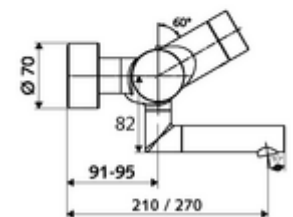

Leveringsgegevens

- Gewicht: 5,48 kg/Stuks
- Verpakkingseenheid: 1

Noodzakelijke gerelateerde items

SWS Server

Artikelnr.: 00 500 00 99

Aanbevolen gerelateerde artikelen

S-bochtenset met afsluitkraan	Artikelnr.: 23 775 00 99	
Wastafelafvoerplug OPEN	Artikelnr.: 02 002 06 99	of
Wastafelafvoerplug PUSH OPEN	Artikelnr.: 02 000 06 99	of