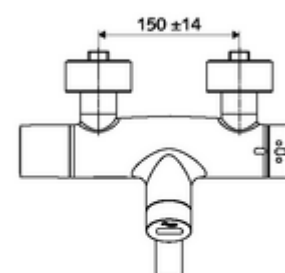

Artikelnummer: 00 237 06 99

Opbouw-wastafelkraan VITUS VW-E-T Mengwater, ThermoProtect thermostaat

Infraroodsensor gestuurd. Batterijvoeding. Met geïntegreerde SWS-bus-extender RLAN BE-F VITUS voor de koppeling met het watermanagementsysteem SWS.

Technische gegevens

- Instelmogelijkheden via SWS/SSC
 - Programmering via benaderingsreflectie (uit / aan)
 - Max. looptijd (1 - 600 s)
 - Stagnatiespoeling (uit/5-600 s, om de 1 - 240 uur na laatste spoeling/om de 1 - 24 uur)
 - Continue spoeling voor thermische desinfectie (uit/15 - 600 s)
 - Continue stroom (uit/15 - 600 s)
 - Energiespaarmodus (uit/1 - 254 uur na laatste gebruik)
 - Reinigingsstop (uit/60 - 360 s)
- Instelmogelijkheden via benaderingsreflectie
 - Max. looptijd (4 - 240 s, 12 programmaniveaus)
 - Stagnatiespoeling (uit/30 s, om de 24 uur na laatste spoeling/om de 24 uur)
 - Reinigingsstop (uit/60 s)
- S_Durchfluss: max. 5 l/min drukonafhankelijk
- Werkdruk: 1,0 - 5,0 bar
- Max. rustdruk: 8 bar
- Max. werkingstemperatuur: 70 °C (80 °C voor thermische desinfectie)
- Aansluiting: 2x DN 15 G 1/2 M
- Werkstof: Uitloop Messing conform de Duitse drinkwaterverordening, Behuizing Messing conform de Duitse drinkwaterverordening
- Oppervlak: Chroom
- Afstand tot het midden van de straalregelaar: 270 mm
- Certificaten: PA-IX 38235/IO, Belgaqua
- Geluidsklasse: I
- Debietsklasse: O

Leveringsgegevens

- Gewicht: 5,32 kg/Stuks
- Verpakkingseenheid: 1

Noodzakelijke gerelateerde items

SWS Server

Artikelnr.: 00 500 00 99

Aanbevolen gerelateerde artikelen

S-bochtenset met afsluitkraan	Artikelnr.: 23 775 00 99	
Wastafelafvoerplug OPEN	Artikelnr.: 02 002 06 99	of
Wastafelafvoerplug PUSH OPEN	Artikelnr.: 02 000 06 99	of