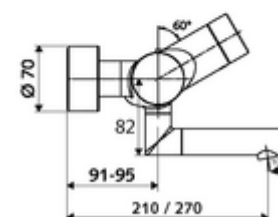

Artikelnummer: 00 236 06 99

Opbouw-wastafelkraan VITUS VW-E-T Mengwater, ThermoProtect thermostaat

Infraroodsensor gestuurd. Batterijvoeding. Met geïntegreerde SWS-bus-extender RLAN BE-F VITUS voor de koppeling met het watermanagementsysteem SWS.