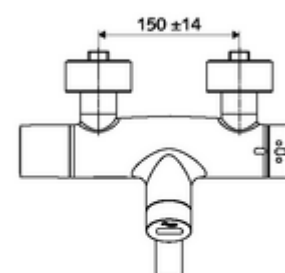

Artikelnummer: 00 236 06 99

Opbouw-wastafelkraan VITUS VW-E-T Mengwater, ThermoProtect thermostaat

Infraroodsensor gestuurd. Batterijvoeding. Met geïntegreerde SWS-bus-extender RLAN BE-F VITUS voor de koppeling met het watermanagementsysteem SWS.

Technische gegevens

- Instelmogelijkheden via SWS/SSC
 - Programmering via benaderingsreflectie (uit / aan)
 - Max. looptijd (1 - 600 s)
 - Stagnatiespoeling (uit/5-600 s, om de 1 - 240 uur na laatste spoeling/om de 1 - 24 uur)
 - Continue spoeling voor thermische desinfectie (uit/15 - 600 s)
 - Continue stroom (uit/15 - 600 s)
 - Energiespaarmodus (uit/1 - 254 uur na laatste gebruik)
 - Reinigingsstop (uit/60 - 360 s)
- Instelmogelijkheden via benaderingsreflectie
 - Max. looptijd (4 - 240 s, 12 programmaniveaus)
 - Stagnatiespoeling (uit/30 s, om de 24 uur na laatste spoeling/om de 24 uur)
 - Reinigingsstop (uit/60 s)
- S_Durchfluss: max. 5 l/min drukonafhankelijk
- Werkdruk: 1,0 - 5,0 bar
- Max. rustdruk: 8 bar
- Max. werkingstemperatuur: 70 °C (80 °C voor thermische desinfectie)
- Aansluiting: 2x DN 15 G 1/2 M
- Werkstof: Uitloop Messing conform de Duitse drinkwaterverordening, Behuizing Messing conform de Duitse drinkwaterverordening
- Oppervlak: Chroom
- Afstand tot het midden van de straalregelaar: 210 mm
- Certificaten: PA-IX 38235/IO, Belgaqua
- Geluidsklasse: I
- Debietsklasse: O

Leveringsgegevens

- Gewicht: 5,18 kg/Stuks
- Verpakkingseenheid: 1

Noodzakelijke gerelateerde items

SWS Server

Artikelnr.: 00 500 00 99

Aanbevolen gerelateerde artikelen

| | | |
|-------------------------------|--------------------------|----|
| S-bochtenset met afsluitkraan | Artikelnr.: 23 775 00 99 | |
| Wastafelafvoerplug OPEN | Artikelnr.: 02 002 06 99 | of |
| Wastafelafvoerplug PUSH OPEN | Artikelnr.: 02 000 06 99 | of |