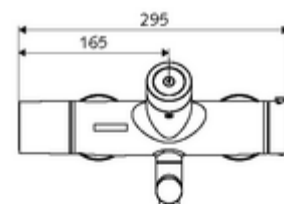

Artikelnummer: 00 213 06 99

Opbouw-wastafelkraan VITUS VW-C-T Mengwater, ThermoProtect thermostaat

Activering via CVD-touch-elektronica met automatisch sluitproces. Batterijvoeding. Met geïntegreerde SWS-bus-extender RLAN BE-F VITUS voor de koppeling met het watermanagementsysteem SWS.

Leveringsomvang

- Elektronische zelfsluitende opbouw-wastafelkraan
  - Magneetventiel 6 V voor het uitvoeren van een automatische thermische desinfectie met SWS (volgens DVGW-werkblad W 551)
  - SWS Bus-extender RLAN BE-F VITUS
  - Thermostaat volgens EN 1111, ont-/vergrendelbare temperatuurblokkering 38 °C, bescherming tegen verbranding bij uitval van koudwatertoevoer
  - Magneetventiel 6 V met voorfilter
  - Batterijvak 6 V (geïntegreerd)
  - Draaibare uitloop (vergrendelbaar) met straalregelaar
  - CVD-touch-elektronica, programmeerbaar, spat- en spuitwaterdicht IP65
  - 2 terugslagkleppen (EN 1717: EB)
- 4x AA alkalinebatterijen 1,5 V
- 2 S-aansluitingen en rozetten (met diepte-instelling)

Technische gegevens

- Instelmogelijkheden via SWS/SSC
  - Bedieningskracht (licht / gemiddeld / hard)
  - Manuele programmering (uit / aan)
  - Max. looptijd (1 - 950 s)
  - Stagnatiespoeling (uit/1 - 1000 s, om de 1 - 250 uur na laatste spoeling/om de 1 - 250 uur)
  - Blokkeertijd bediening (uit / 1 - 255 s, time-out 1 - 2000 min)
- Instelmogelijkheden via manuele programmering
  - Max. looptijd (4 - 120 s, 10 programmaniveaus)
  - Stagnatiespoeling (uit/20 s, om de 24 uur)
- S_Durchfluss: max. 5 l/min drukonafhankelijk
- Werkdruk: 1,0 - 5,0 bar
- Max. rustdruk: 8 bar
- Max. werkingstemperatuur: 70 °C (80 °C voor thermische desinfectie)
- Aansluiting: 2x DN 15 G 1/2 M
- Werkstof: Uitloop Messing conform de Duitse drinkwaterverordening, Behuizing Messing conform de Duitse drinkwaterverordening
- Oppervlak: Chrom
- Afstand tot het midden van de straalregelaar: 330 mm
- Certificaten: Belgaqua

Leveringsgegevens

- Gewicht: 5,48 kg/Stuks
- Verpakkingseenheid: 1

Noodzakelijke gerelateerde items

SWS Server

Artikelnr.: 00 500 00 99