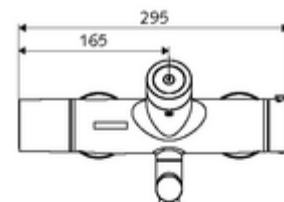

Artikelnummer: 00 213 06 99

Opbouw-wastafelkraan VITUS VW-C-T Mengwater, ThermoProtect thermostaat

Activering via CVD-touch-elektronica met automatisch sluitproces. Batterijvoeding. Met geïntegreerde SWS-bus-extender RLAN BE-F VITUS voor de koppeling met het watermanagementsysteem SWS.

Leveringsomvang

- Elektronische zelfsluitende opbouw-wastafelkraan
  - Magneetventiel 6 V voor het uitvoeren van een automatische thermische desinfectie met SWS (volgens DVGW-werkblad W 551)
  - SWS Bus-extender RLAN BE-F VITUS
  - Thermostaat volgens EN 1111, ont-/vergrendelbare temperatuurblokkering 38 °C, bescherming tegen verbranding bij uitval van koudwatertoevoer
  - Magneetventiel 6 V met voorfilter
  - Batterijvak 6 V (geïntegreerd)
  - Draaibare uitloop (vergrendelbaar) met straalregelaar
  - CVD-touch-elektronica, programmeerbaar, spat- en spuitwaterdicht IP65
  - 2 terugslagkleppen (EN 1717: EB)
- 4x AA alkalinebatterijen 1,5 V
- 2 S-aansluitingen en rozetten (met diepte-instelling)

Technische gegevens

- Instelmogelijkheden via SWS/SSC
  - Bedieningskracht (licht / gemiddeld / hard)
  - Manuele programmering (uit / aan)
  - Max. looptijd (1 - 950 s)
  - Stagnatiespoeling (uit/1 - 1000 s, om de 1 - 250 uur na laatste spoeling/om de 1 - 250 uur)
  - Blokkeertijd bediening (uit / 1 - 255 s, time-out 1 - 2000 min)
- Instelmogelijkheden via manuele programmering
  - Max. looptijd (4 - 120 s, 10 programmaniveaus)
  - Stagnatiespoeling (uit/20 s, om de 24 uur)
- S_Durchfluss: max. 5 l/min drukonafhankelijk
- Werkdruk: 1,0 - 5,0 bar
- Max. rustdruk: 8 bar
- Max. werkingstemperatuur: 70 °C (80 °C voor thermische desinfectie)
- Aansluiting: 2x DN 15 G 1/2 M
- Werkstof: Uitloop Messing conform de Duitse drinkwaterverordening, Behuizing Messing conform de Duitse drinkwaterverordening
- Oppervlak: Chrom
- Afstand tot het midden van de straalregelaar: 330 mm
- Certificaten: Belgaqua

Leveringsgegevens

- Gewicht: 5,48 kg/Stuks
- Verpakkingseenheid: 1

Noodzakelijke gerelateerde items

SWS Server

Artikelnr.: 00 500 00 99