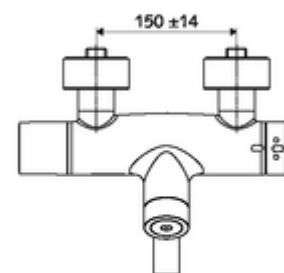

Artikelnummer: 00 213 06 99

Opbouw-wastafelkraan VITUS VW-C-T Mengwater, ThermoProtect thermostaat

Activering via CVD-touch-elektronica met automatisch sluitproces. Batterijvoeding. Met geïntegreerde SWS-bus-extender RLAN BE-F VITUS voor de koppeling met het watermanagementsysteem SWS.

Leveringsomvang

- Elektronische zelfsluitende opbouw-wastafelkraan
  - Magneetventiel 6 V voor het uitvoeren van een automatische thermische desinfectie met SWS (volgens DVGW-werkblad W 551)
  - SWS Bus-extender RLAN BE-F VITUS
  - Thermostaat volgens EN 1111, ont-/vergrendelbare temperatuurblokkering 38 °C, bescherming tegen verbranding bij uitval van koudwatertoevoer
  - Magneetventiel 6 V met voorfilter
  - Batterijvak 6 V (geïntegreerd)
  - Draaibare uitloop (vergrendelbaar) met straalregelaar
  - CVD-touch-elektronica, programmeerbaar, spat- en spuitwaterdicht IP65
  - 2 terugslagkleppen (EN 1717: EB)
- 4x AA alkalinebatterijen 1,5 V
- 2 S-aansluitingen en rozetten (met diepte-instelling)

Technische gegevens

- Instelmogelijkheden via SWS/SSC
  - Bedieningskracht (licht / gemiddeld / hard)
  - Manuele programmering (uit / aan)
  - Max. looptijd (1 - 950 s)
  - Stagnatiespoeling (uit/1 - 1000 s, om de 1 - 250 uur na laatste spoeling/om de 1 - 250 uur)
  - Blokkeertijd bediening (uit / 1 - 255 s, time-out 1 - 2000 min)
- Instelmogelijkheden via manuele programmering
  - Max. looptijd (4 - 120 s, 10 programmaniveaus)
  - Stagnatiespoeling (uit/20 s, om de 24 uur)
- S_Durchfluss: max. 5 l/min drukonafhankelijk
- Werkdruk: 1,0 - 5,0 bar
- Max. rustdruk: 8 bar
- Max. werkingstemperatuur: 70 °C (80 °C voor thermische desinfectie)
- Aansluiting: 2x DN 15 G 1/2 M
- Werkstof: Uitloop Messing conform de Duitse drinkwaterverordening, Behuizing Messing conform de Duitse drinkwaterverordening
- Oppervlak: Chrom
- Afstand tot het midden van de straalregelaar: 330 mm
- Certificaten: Belgaqua

Leveringsgegevens

- Gewicht: 5,48 kg/Stuks
- Verpakkingseenheid: 1

Noodzakelijke gerelateerde items

SWS Server

Artikelnr.: 00 500 00 99